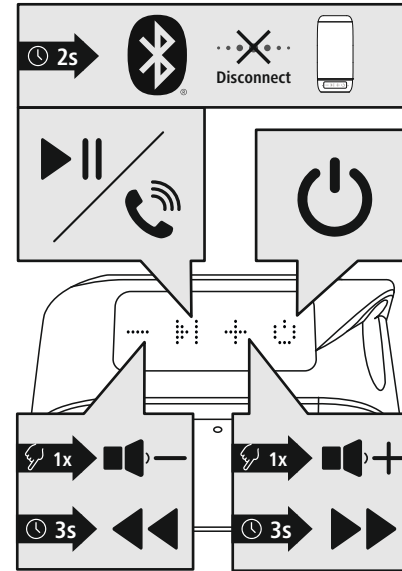

www.hama.com
XK211175
→ Downloads

<https://www.hama.com/XK211175>

hama

Hama Technics AG
Brunnenstrasse 1, 8604 Volketswil
Schweiz

Service & Support

<https://ch.hama.com>
+41 43 355 34 40

"The *Bluetooth*® word mark and logos are registered trademarks owned by the Bluetooth SIG, Inc. and any use of such marks by Hama GmbH & Co KG is under license. Other trademarks and trade names are those of their respective owners."

All listed brands are trademarks of the corresponding companies. Errors and omissions excepted, and subject to technical changes. Our general terms of delivery and payment are applied.