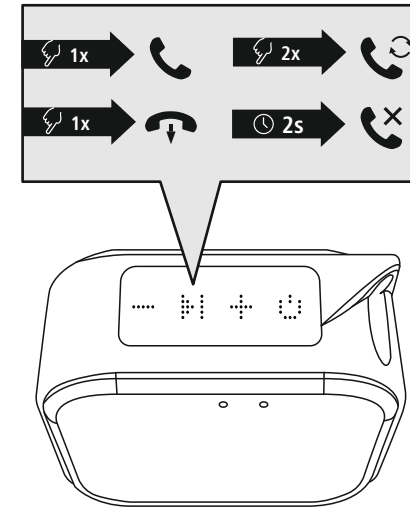

www.hama.com
XK211175
→ Downloads

<https://www.hama.com/XK211175>

hama

Hama Technics AG
Brunnenstrasse 1, 8604 Volketswil
Schweiz

Service & Support

<https://ch.hama.com>
+41 43 355 34 40

"The *Bluetooth*® word mark and logos are registered trademarks owned by the Bluetooth SIG, Inc. and any use of such marks by Hama GmbH & Co KG is under license. Other trademarks and trade names are those of their respective owners."

All listed brands are trademarks of the corresponding companies. Errors and omissions excepted, and subject to technical changes. Our general terms of delivery and payment are applied.