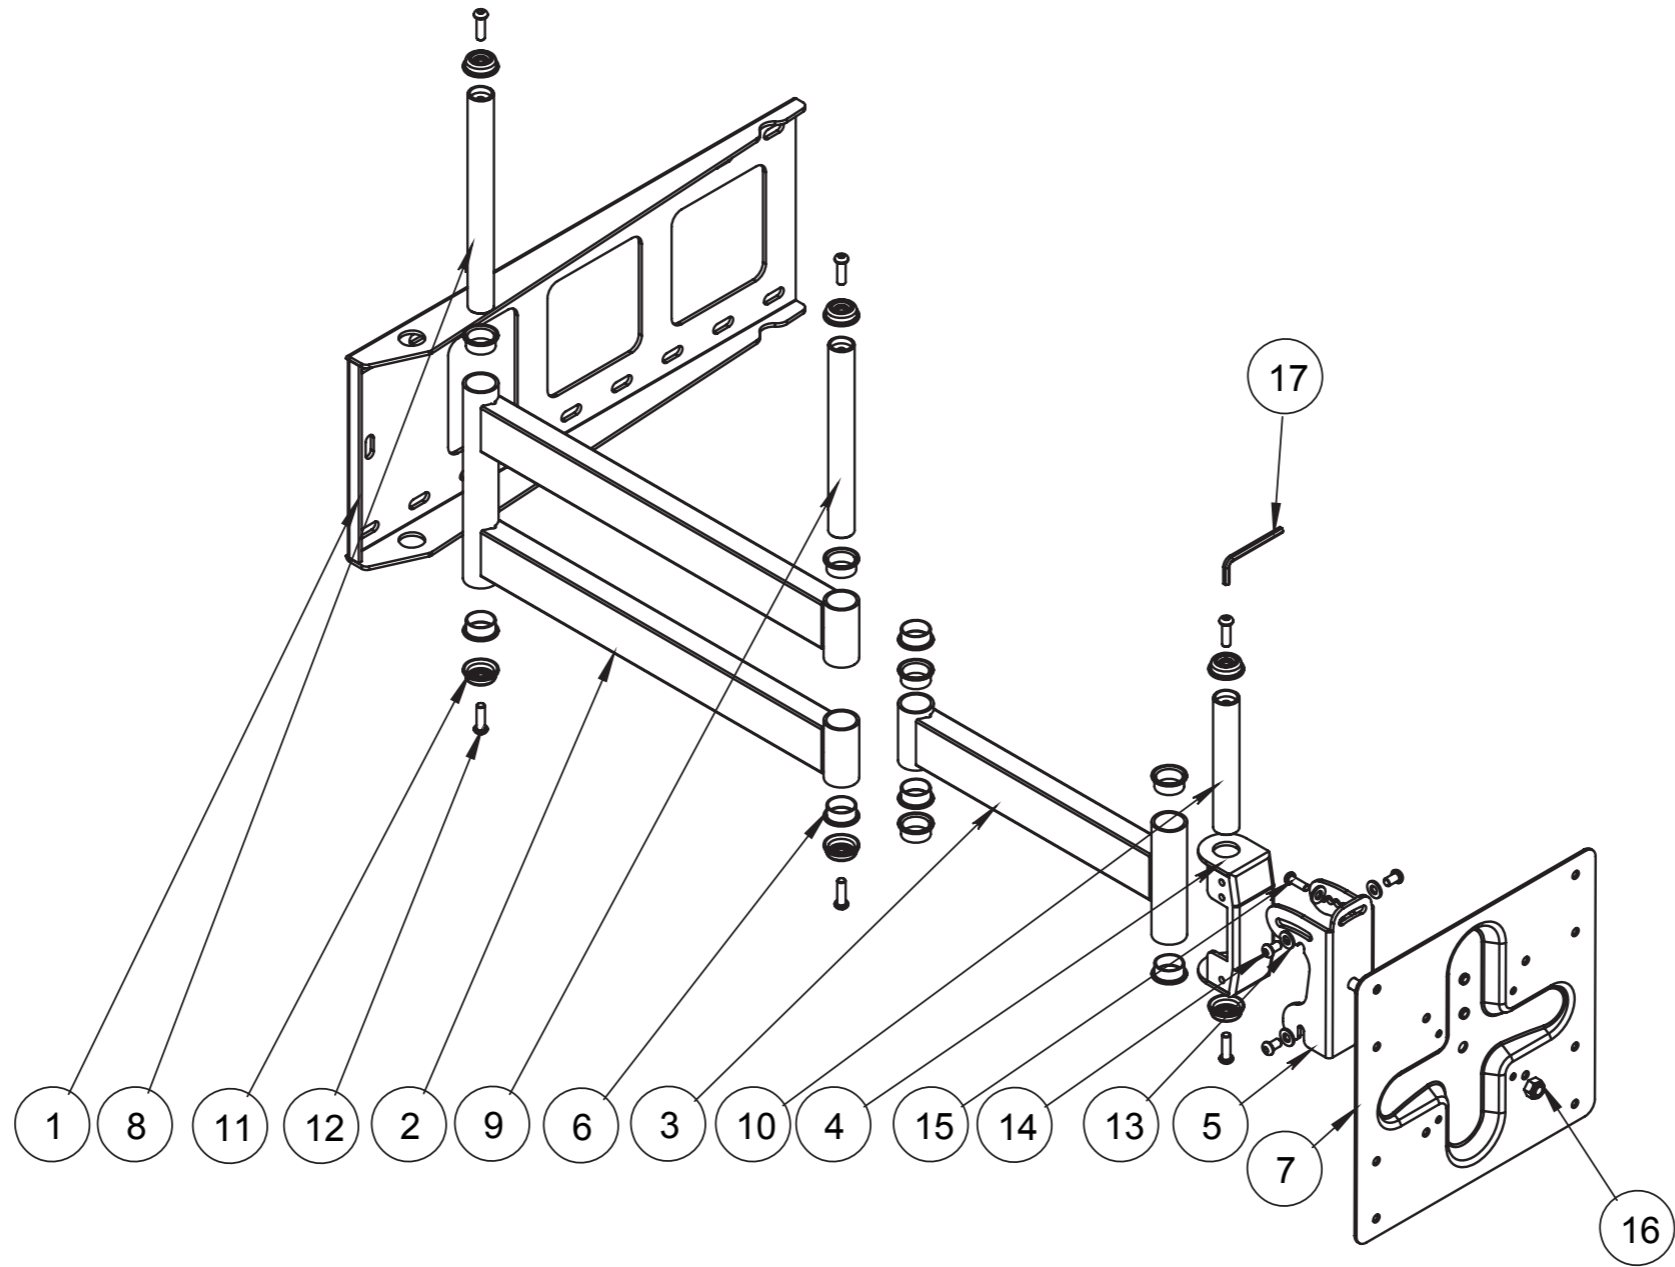

## LCD Wandhalterung

LCD Wall Bracket  
Support mural pour LCD  
Soporte de pared para pantallas LCD  
LCD-wandhouder  
Supporto da parete per LCD  
Suporte de parede para LCD  
Väggfäste för LCD skärm  
LCD-TV:n seinäteline  
Uchwyt ścienny LCD  
LCD-képernyő fali tartó  
LCD-nástěnný držák  
LCD nástěnný držák  
Στήριγμα τοίχου LCD  
Настенный держатель  
для ЖК-мониторов  
LCD Duvar Bağlantısı

ITEM NO.	PART NUMBER	QTY.
1	wall plate	1
2	wall support brackrt	1
3	rear support brackrt	1
4	connector surpport plate	1
5	connector adjustable plate	1
6	metal flange	10
7	mounting plate	1
8	long roller	1
9	middle long roller	1
10	short roller	1
11	metal cover	6
12	allen screw m6Xp1.0XL20	6
13	washer C1-4xCXT1.6	5
14	allen screw m6Xp1.0XL10	4
15	allen screw m6Xp1.0XL16	1
16	nylon nut m8	1
17	ALLEN KEY M4	1