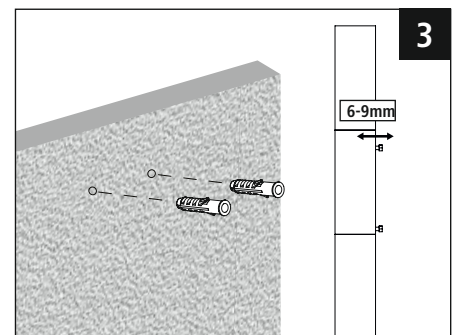

Cable Box "Round", Wall Mounting

Kabelbox "Rund", Wandmontage

Required tools / benötigtes Werkzeug

Installation kit / Montagesatz

M4 x 40 (x2)

(x1)

Ø6 x 30 (x2)

Mounting by Screws / Montage mit Schrauben

Mounting by Tape / Montage mit Klebeband