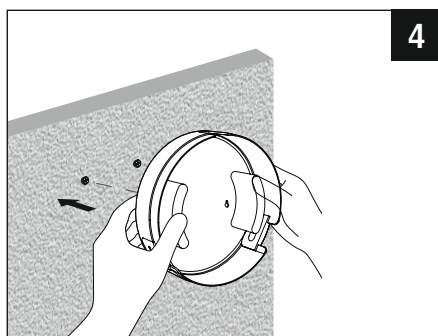

Cable Box "Round", Wall Mounting

Kabelbox "Rund", Wandmontage

Required tools / benötigtes Werkzeug

Installation kit / Montagesatz

M4 x 40 (x2)

(x1)

Ø6 x 30 (x2)

Mounting by Screws / Montage mit Schrauben

Mounting by Tape / Montage mit Klebeband