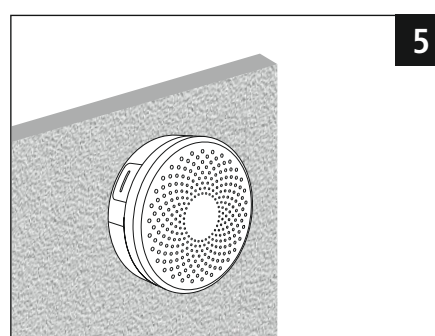

Cable Box "Round", Wall Mounting

Kabelbox "Rund", Wandmontage

Required tools / benötigtes Werkzeug

Installation kit / Montagesatz

M4 x 40 (x2)

(x1)

Ø6 x 30 (x2)

Mounting by Screws / Montage mit Schrauben

Mounting by Tape / Montage mit Klebeband