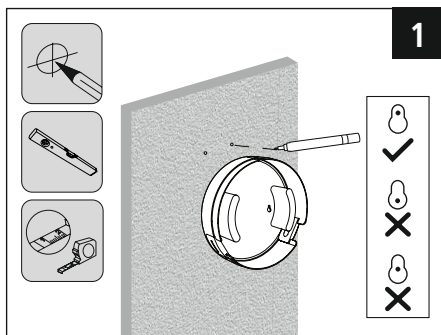

Cable Box "Round", Wall Mounting

Kabelbox "Rund", Wandmontage

Required tools / benötigtes Werkzeug

Installation kit / Montagesatz

M4 x 40 (x2)

(x1)

Ø6 x 30 (x2)

Mounting by Screws / Montage mit Schrauben

Mounting by Tape / Montage mit Klebeband