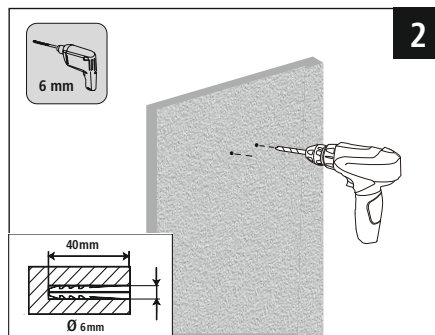

Cable Box "Round", Wall Mounting

Kabelbox "Rund", Wandmontage

Required tools / benötigtes Werkzeug

Installation kit / Montagesatz

M4 x 40 (x2)

(x1)

Ø6 x 30 (x2)

Mounting by Screws / Montage mit Schrauben

Mounting by Tape / Montage mit Klebeband