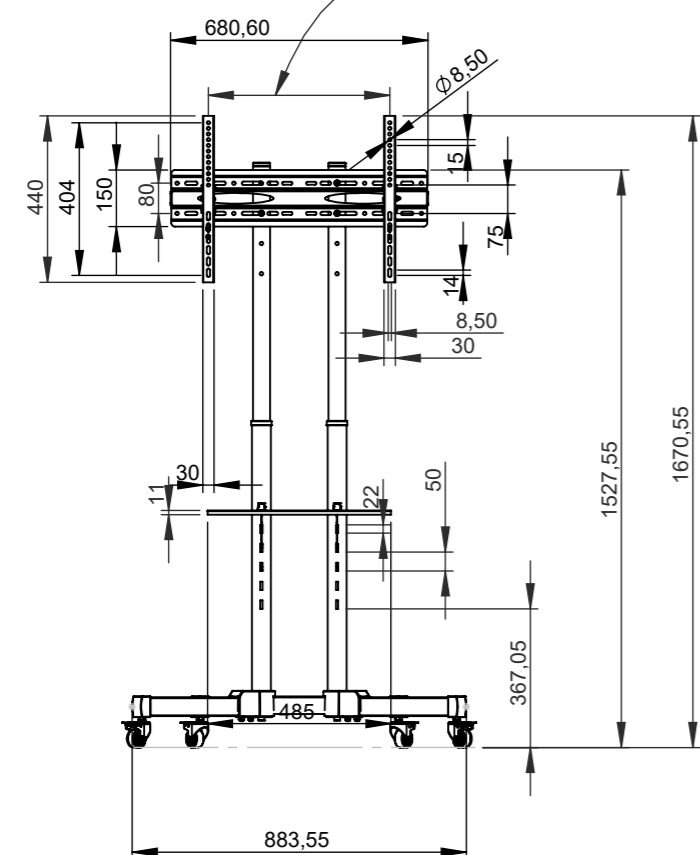

Eigentumsrechte
Die in dieser Zeichnung enthaltenen Informationen sind alleiniges Eigentum der Hama GmbH & Co KG. Der Nachbau einzelner Teile oder im Ganzen sind ohne schriftliche Genehmigung der Hama GmbH & Co KG verboten.
The information contained in this drawing is the sole property of Hama Company. Any reproduction in part or as a whole without the written permission of Hama Company is prohibited.
Alle Maße in mm / all dimensions in mm

hama		Allgemein-toleranzen DIN ISO 2768-mK		DIN 6 T1 - Proj.methode 1		Rohabmessung:	
		Datum	Name			Material:	
		Erstellt	05.06.2024	X.Zhang			Gewicht (kg): 0.000 Lagerplatz:
		Gepr.					Benennung / Description:
		Freig.					TV Trolley / tv trolley
		Hama GmbH & Co KG		86653 Monheim/Germany		Artikelnummer / Part Number:	
		www.hama.com				00220874	
Rev	Änderung	Datum	Name	Schutzvermerk ISO 16016 beachten		Identnummer: 0000062936	
						Status In Arbeit	Format A3
						Maßstab / Scale	Blatt / von
						1:20	1 / 1