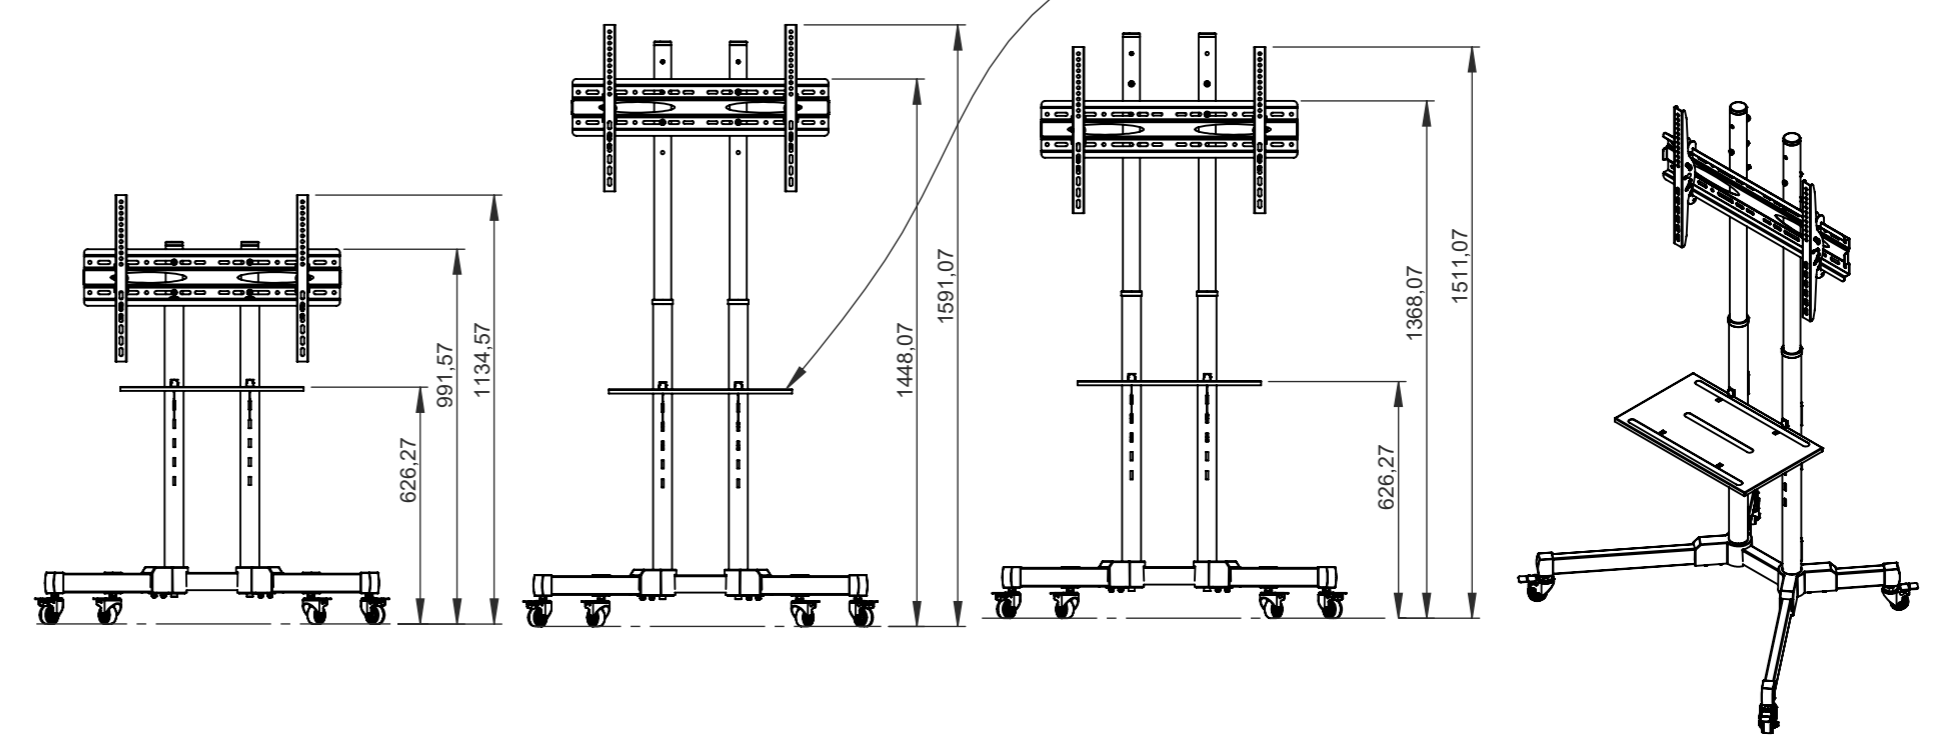

Eigentumsrechte
Die in dieser Zeichnung enthaltenen Informationen sind alleiniges Eigentum der Hama GmbH & Co KG. Der Nachbau einzelner Teile oder im Ganzen sind ohne schriftliche Genehmigung der Hama GmbH & Co KG verboten.
The information contained in this drawing is the sole property of Hama Company. Any reproduction in part or as a whole without the written permission of Hama Company is prohibited.
Alle Maße in mm / all dimensions in mm

hama		Allgemein-toleranzen DIN ISO 2768-mK		DIN 6 T1 - Proj.methode 1		Rohabmessung:	
		Datum	Name			Material:	
		Erstellt	05.06.2024	X.Zhang			Gewicht (kg): 0.000 Lagerplatz:
		Gepr.					Benennung / Description:
		Freig.					TV Trolley / tv trolley
		Hama GmbH & Co KG		86653 Monheim/Germany		Artikelnummer / Part Number:	
		www.hama.com				00220874	
Rev	Änderung	Datum	Name	Schutzvermerk ISO 16016 beachten		Identnummer: 0000062936	
						Status In Arbeit	Format A3
						Maßstab / Scale	Blatt / von
						1:20	1 / 1