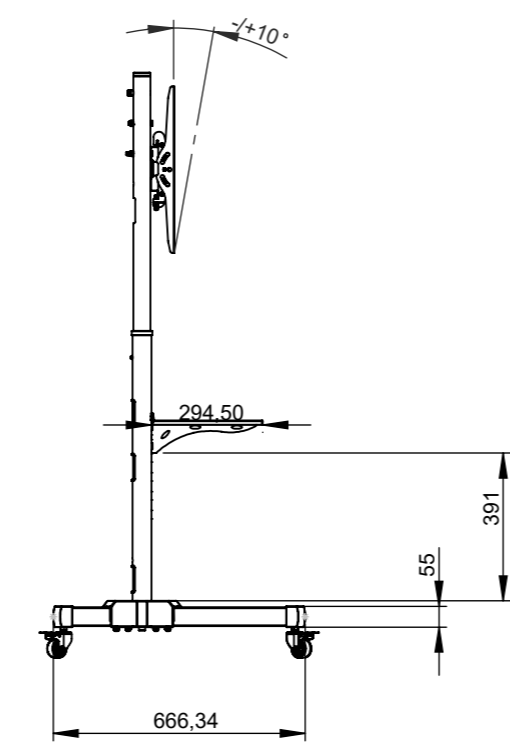

Eigentumsrechte
Die in dieser Zeichnung enthaltenen Informationen sind alleiniges Eigentum der Hama GmbH & Co KG. Der Nachbau einzelner Teile oder im Ganzen sind ohne schriftliche Genehmigung der Hama GmbH & Co KG verboten.
The information contained in this drawing is the sole property of Hama Company. Any reproduction in part or as a whole without the written permission of Hama Company is prohibited.
Alle Maße in mm / all dimensions in mm

hama		Allgemein-toleranzen DIN ISO 2768-mK		DIN 6 T1 - Proj.methode 1		Rohabmessung:	
		Datum	Name			Material:	
		Erstellt	05.06.2024	X.Zhang			Gewicht (kg): 0.000 Lagerplatz:
		Gepr.					Benennung / Description:
		Freig.					TV Trolley / tv trolley
		Hama GmbH & Co KG		86653 Monheim/Germany		Artikelnummer / Part Number:	
		www.hama.com				00220874	
Rev	Änderung	Datum	Name	Schutzvermerk ISO 16016 beachten		Identnummer: 0000062936	
						Status In Arbeit	Format A3
						Maßstab / Scale	Blatt / von
						1:20	1 / 1