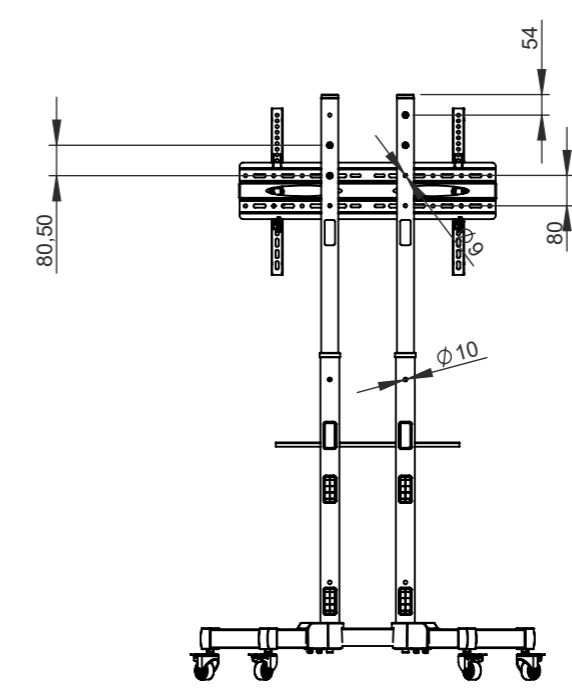

Eigentumsrechte
Die in dieser Zeichnung enthaltenen Informationen sind alleiniges Eigentum der Hama GmbH & Co KG. Der Nachbau einzelner Teile oder im Ganzen sind ohne schriftliche Genehmigung der Hama GmbH & Co KG verboten.
The information contained in this drawing is the sole property of Hama Company. Any reproduction in part or as a whole without the written permission of Hama Company is prohibited.
Alle Maße in mm / all dimensions in mm

hama		Allgemein-toleranzen DIN ISO 2768-mK		DIN 6 T1 - Proj.methode 1		Rohabmessung:	
		Datum	Name			Material:	
		Erstellt	05.06.2024	X.Zhang			Gewicht (kg): 0.000 Lagerplatz:
		Gepr.					Benennung / Description:
		Freig.					TV Trolley / tv trolley
		Hama GmbH & Co KG		86653 Monheim/Germany		Artikelnummer / Part Number:	
		www.hama.com				00220874	
Rev	Änderung	Datum	Name	Schutzvermerk ISO 16016 beachten		Identnummer: 0000062936	
						Status In Arbeit	Format A3
						Maßstab / Scale	Blatt / von
						1:20	1 / 1