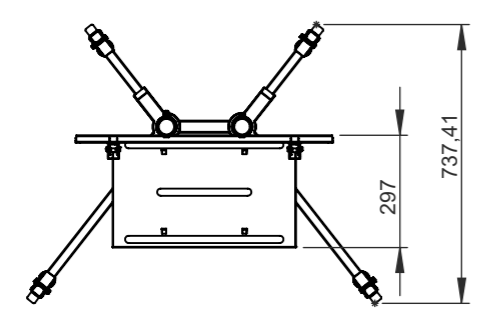

Befestigungsplatte Höhenverstellbar/
mounting plate Height adjustable

Fachboden Höhenverstellbar/
schelf Height adjustable

nach VESA-Standard: 200x200, 200x300, 300x100,
300x200, 300x300, 300x400, 400x200, 400x300, 400x400,
500x400, 600x200, 600x300, 600x400

Compliant with VESA standard: 200x200, 200x300,
300x100, 300x200, 300x300, 300x400, 400x200, 400x300,
400x400, 500x400, 600x200, 600x300, 600x400