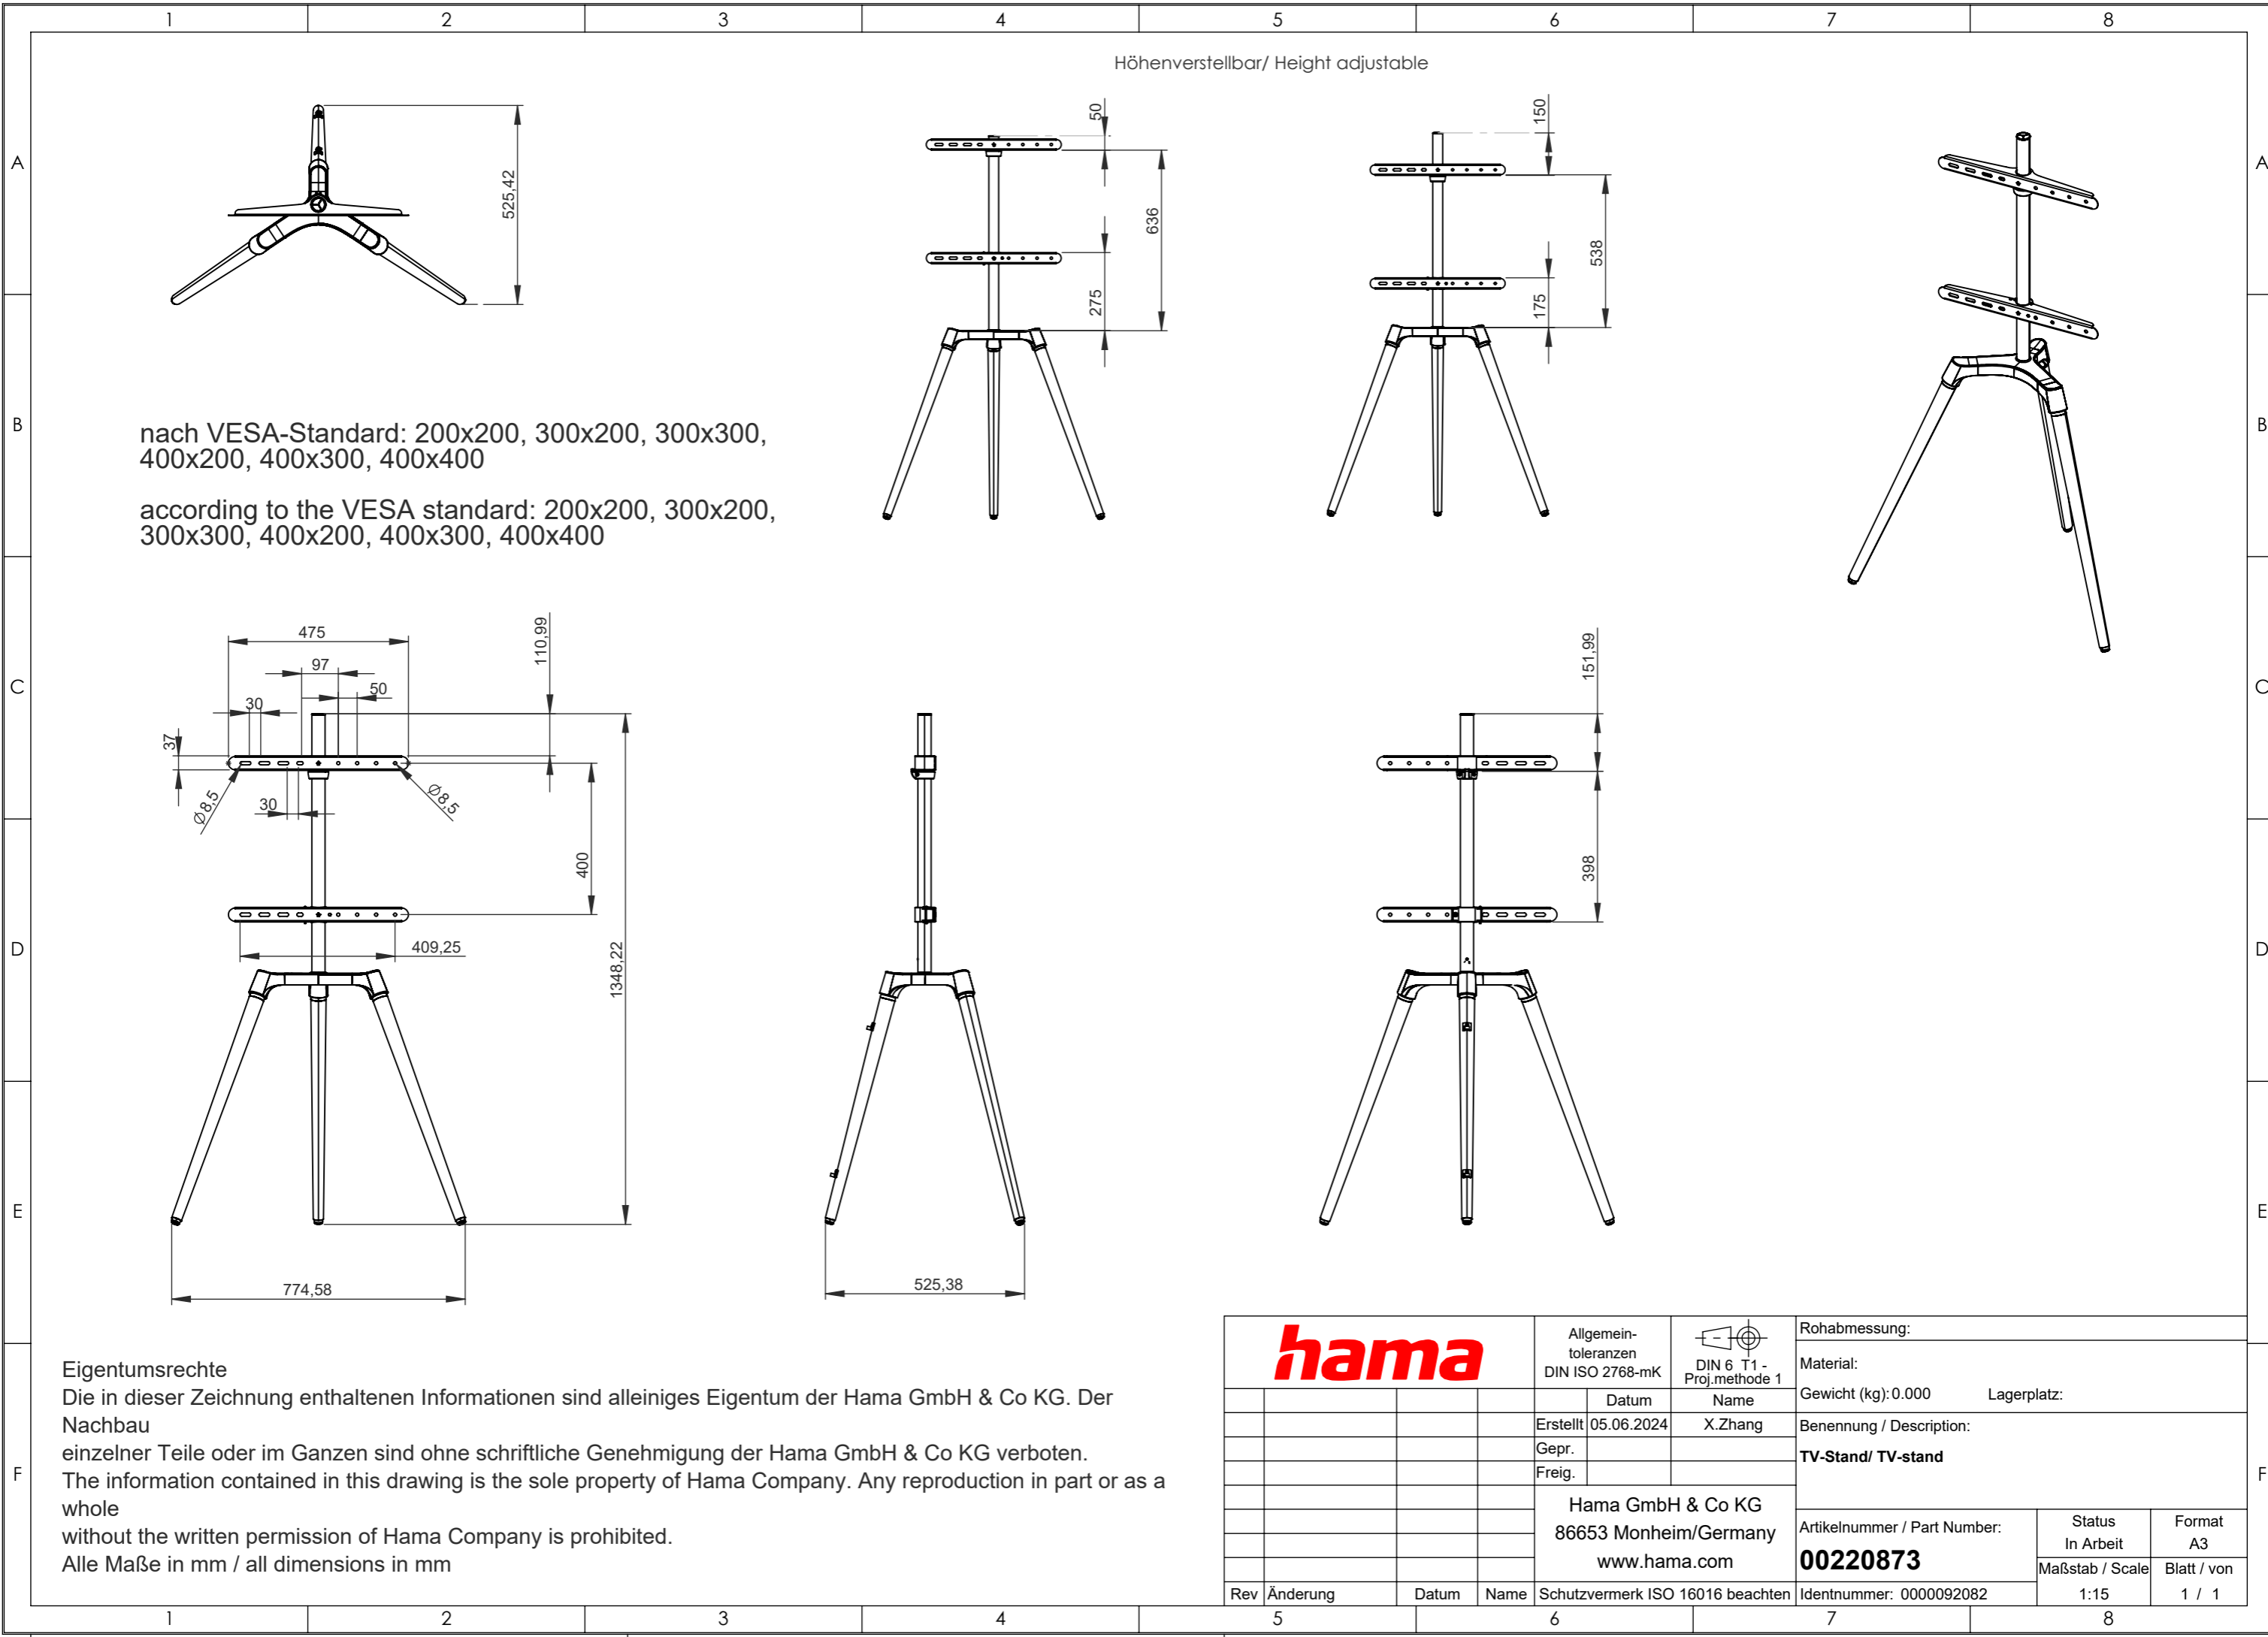

nach VESA-Standard: 200x200, 300x200, 300x300, 400x200, 400x300, 400x400

according to the VESA standard: 200x200, 300x200, 300x300, 400x200, 400x300, 400x400

Höhenverstellbar/ Height adjustable

Eigentumsrechte
Die in dieser Zeichnung enthaltenen Informationen sind alleiniges Eigentum der Hama GmbH & Co KG. Der Nachbau einzelner Teile oder im Ganzen sind ohne schriftliche Genehmigung der Hama GmbH & Co KG verboten.
The information contained in this drawing is the sole property of Hama Company. Any reproduction in part or as a whole without the written permission of Hama Company is prohibited.
Alle Maße in mm / all dimensions in mm

hama		Allgemeintoleranzen DIN ISO 2768-mK		DIN 6 T1 - Proj.methode 1		Rohabmessung:	
		Datum	Name			Material:	
		Erstellt	05.06.2024	X.Zhang			Gewicht (kg): 0.000 Lagerplatz:
		Gepr.					Benennung / Description:
		Freig.					TV-Stand/ TV-stand
		Hama GmbH & Co KG			Artikelnummer / Part Number:		Status In Arbeit
		86653 Monheim/Germany			00220873		Format A3
		www.hama.com			Identnummer: 0000092082		Maßstab / Scale
Rev	Änderung	Datum	Name	Schutzvermerk ISO 16016 beachten			Blatt / von
							1:15 1 / 1