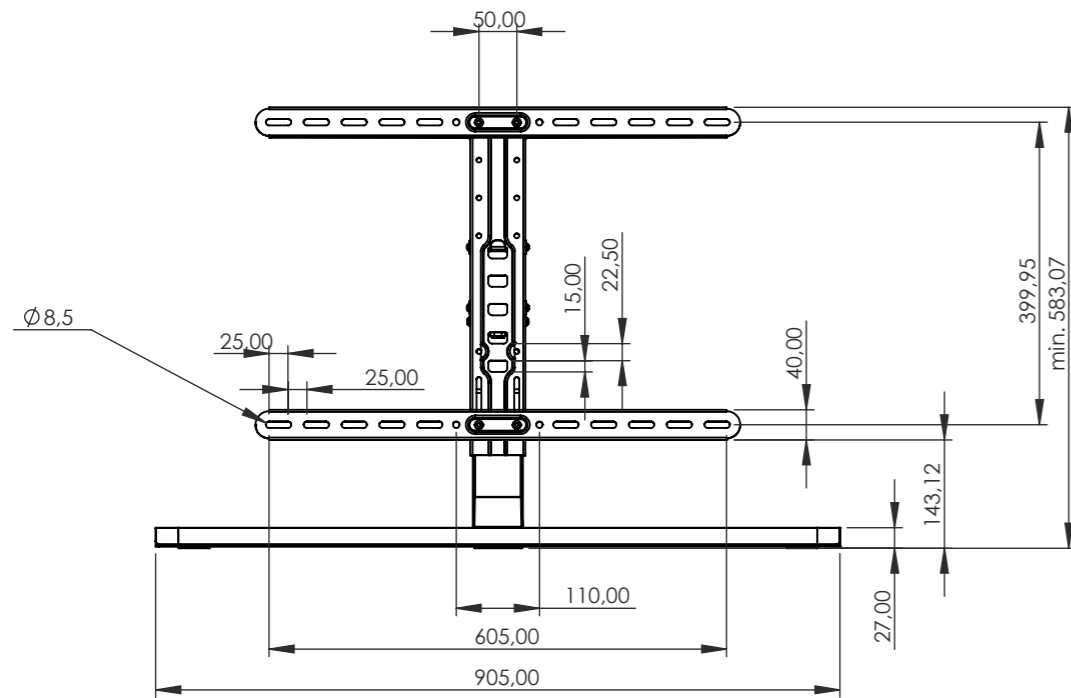

nach VESA-Standard: 200x200, 300x200, 300x300, 400x200, 400x300, 400x400, 600x400

Compliant with VESA standard: 200x200, 300x200, 300x300, 400x200, 400x300, 400x400, 600x400

Eigentumsrechte

Die in dieser Zeichnung enthaltenen Informationen sind alleiniges Eigentum der Hama GmbH & Co KG. Der Nachbau einzelner Teile oder im Ganzen sind ohne schriftliche Genehmigung der Hama GmbH & Co KG verboten.

The information contained in this drawing is the sole property of Hama Company. Any reproduction in part or as a whole without the written permission of Hama Company is prohibited.

Alle Maße in mm / all dimensions in mm

hama

Allgemein-toleranzen
DIN ISO 2768-mK

DIN 6 T1 - Proj.methode 1

Rohabmessung:

Material:

Gewicht (kg):

Lagerplatz:

Benennung / Description:

TV-Standfuß "Design" - TV stand "design"

Artikelnummer / Part Number:

00220869

Status

In Arbeit

Maßstab / Scale

1:10

Format

A3

Blatt / von

1 / 1

Datum

Erstellt 03.06.2024

Gepr.

Freig.

Name

X.Zhang

Schutzvermerk ISO 16016 beachten

Identnummer: 0000067709

Hama GmbH & Co KG
86653 Monheim/Germany
www.hama.com

Rev Änderung Datum Name