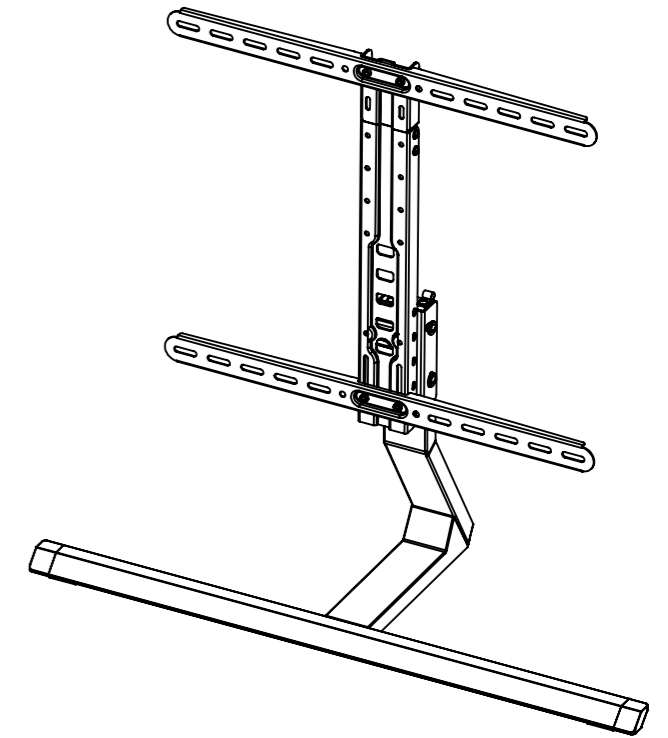

nach VESA-Standard: 200x200, 300x200, 300x300, 400x200, 400x300, 400x400, 600x400

Compliant with VESA standard: 200x200, 300x200, 300x300, 400x200, 400x300, 400x400, 600x400

Eigentumsrechte

Die in dieser Zeichnung enthaltenen Informationen sind alleiniges Eigentum der Hama GmbH & Co KG. Der Nachbau einzelner Teile oder im Ganzen sind ohne schriftliche Genehmigung der Hama GmbH & Co KG verboten.

The information contained in this drawing is the sole property of Hama Company. Any reproduction in part or as a whole without the written permission of Hama Company is prohibited.

Alle Maße in mm / all dimensions in mm

hama

Allgemein-toleranzen
DIN ISO 2768-mK

DIN 6 T1 - Proj.methode 1

Rohabmessung:

Material:

Gewicht (kg):

Lagerplatz:

Benennung / Description:

TV-Standfuß "Design" - TV stand "design"

Artikelnummer / Part Number:

00220869

Status

In Arbeit

Maßstab / Scale

1:10

Format

A3

Blatt / von

1 / 1

Datum

Erstellt 03.06.2024

Gepr.

Freig.

Name

X.Zhang

Schutzvermerk ISO 16016 beachten

Identnummer: 0000067709

Hama GmbH & Co KG
86653 Monheim/Germany
www.hama.com

Rev Änderung Datum Name