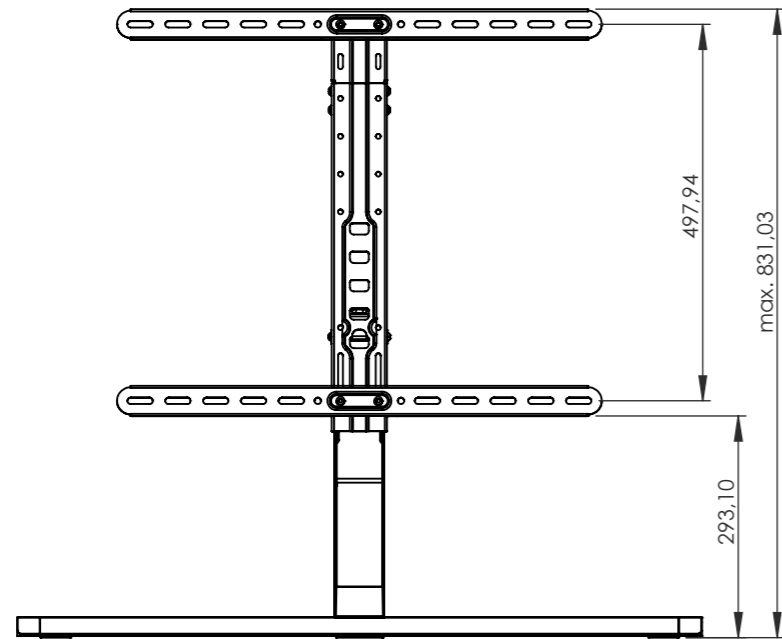

nach VESA-Standard: 200x200, 300x200, 300x300, 400x200, 400x300, 400x400, 600x400

Compliant with VESA standard: 200x200, 300x200, 300x300, 400x200, 400x300, 400x400, 600x400

Eigentumsrechte

Die in dieser Zeichnung enthaltenen Informationen sind alleiniges Eigentum der Hama GmbH & Co KG. Der Nachbau einzelner Teile oder im Ganzen sind ohne schriftliche Genehmigung der Hama GmbH & Co KG verboten.

The information contained in this drawing is the sole property of Hama Company. Any reproduction in part or as a whole without the written permission of Hama Company is prohibited.

Alle Maße in mm / all dimensions in mm

hama

Allgemein-toleranzen
DIN ISO 2768-mK

DIN 6 T1 - Proj.methode 1

Rohabmessung:

Material:

Gewicht (kg):

Lagerplatz:

Benennung / Description:

TV-Standfuß "Design" - TV stand "design"

Artikelnummer / Part Number:

00220869

Status

In Arbeit

Maßstab / Scale

1:10

Format

A3

Blatt / von

1 / 1

Datum

Erstellt 03.06.2024

Gepr.

Freig.

Name

X.Zhang

Schutzvermerk ISO 16016 beachten

Identnummer: 0000067709

Hama GmbH & Co KG
86653 Monheim/Germany
www.hama.com

Rev Änderung Datum Name