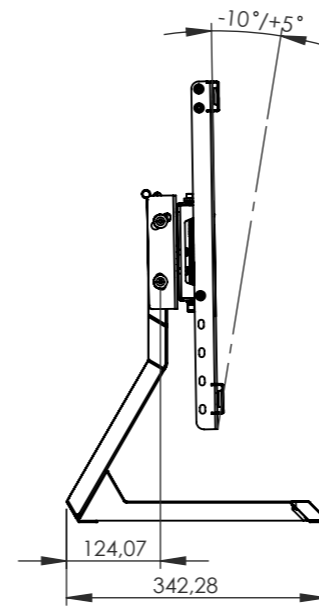

nach VESA-Standard: 200x200, 300x200, 300x300, 400x200, 400x300, 400x400, 600x400

Compliant with VESA standard: 200x200, 300x200, 300x300, 400x200, 400x300, 400x400, 600x400

Eigentumsrechte

Die in dieser Zeichnung enthaltenen Informationen sind alleiniges Eigentum der Hama GmbH & Co KG. Der Nachbau einzelner Teile oder im Ganzen sind ohne schriftliche Genehmigung der Hama GmbH & Co KG verboten.

The information contained in this drawing is the sole property of Hama Company. Any reproduction in part or as a whole without the written permission of Hama Company is prohibited.

Alle Maße in mm / all dimensions in mm

hama

Allgemein-toleranzen
DIN ISO 2768-mK

DIN 6 T1 - Proj.methode 1

Rohabmessung:

Material:

Gewicht (kg):

Lagerplatz:

Benennung / Description:

TV-Standfuß "Design" - TV stand "design"

Artikelnummer / Part Number:

00220869

Status

In Arbeit

Maßstab / Scale

1:10

Format

A3

Blatt / von

1 / 1

Datum

Erstellt 03.06.2024

Gepr.

Freig.

Name

X.Zhang

Schutzvermerk ISO 16016 beachten

Identnummer: 0000067709

Hama GmbH & Co KG
86653 Monheim/Germany
www.hama.com

Rev Änderung Datum Name