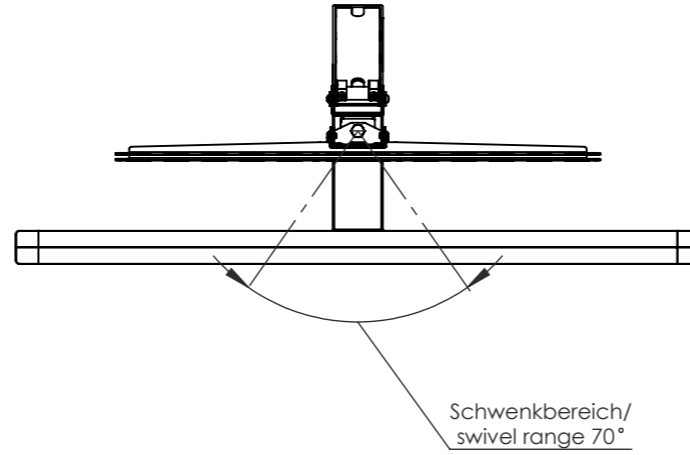

nach VESA-Standard: 200x200, 300x200, 300x300, 400x200, 400x300, 400x400, 600x400

Compliant with VESA standard: 200x200, 300x200, 300x300, 400x200, 400x300, 400x400, 600x400

Eigentumsrechte

Die in dieser Zeichnung enthaltenen Informationen sind alleiniges Eigentum der Hama GmbH & Co KG. Der Nachbau einzelner Teile oder im Ganzen sind ohne schriftliche Genehmigung der Hama GmbH & Co KG verboten.

The information contained in this drawing is the sole property of Hama Company. Any reproduction in part or as a whole without the written permission of Hama Company is prohibited.

Alle Maße in mm / all dimensions in mm

hama

Allgemein-toleranzen
DIN ISO 2768-mK

DIN 6 T1 - Proj.methode 1

Rohabmessung:

Material:

Gewicht (kg):

Lagerplatz:

Benennung / Description:

TV-Standfuß "Design" - TV stand "design"

Artikelnummer / Part Number:

00220869

Status

In Arbeit

Maßstab / Scale

1:10

Format

A3

Blatt / von

1 / 1

Datum

Erstellt 03.06.2024

Gepr.

Freig.

Name

X.Zhang

Schutzvermerk ISO 16016 beachten

Identnummer: 0000067709

Hama GmbH & Co KG
86653 Monheim/Germany
www.hama.com

Rev Änderung Datum Name