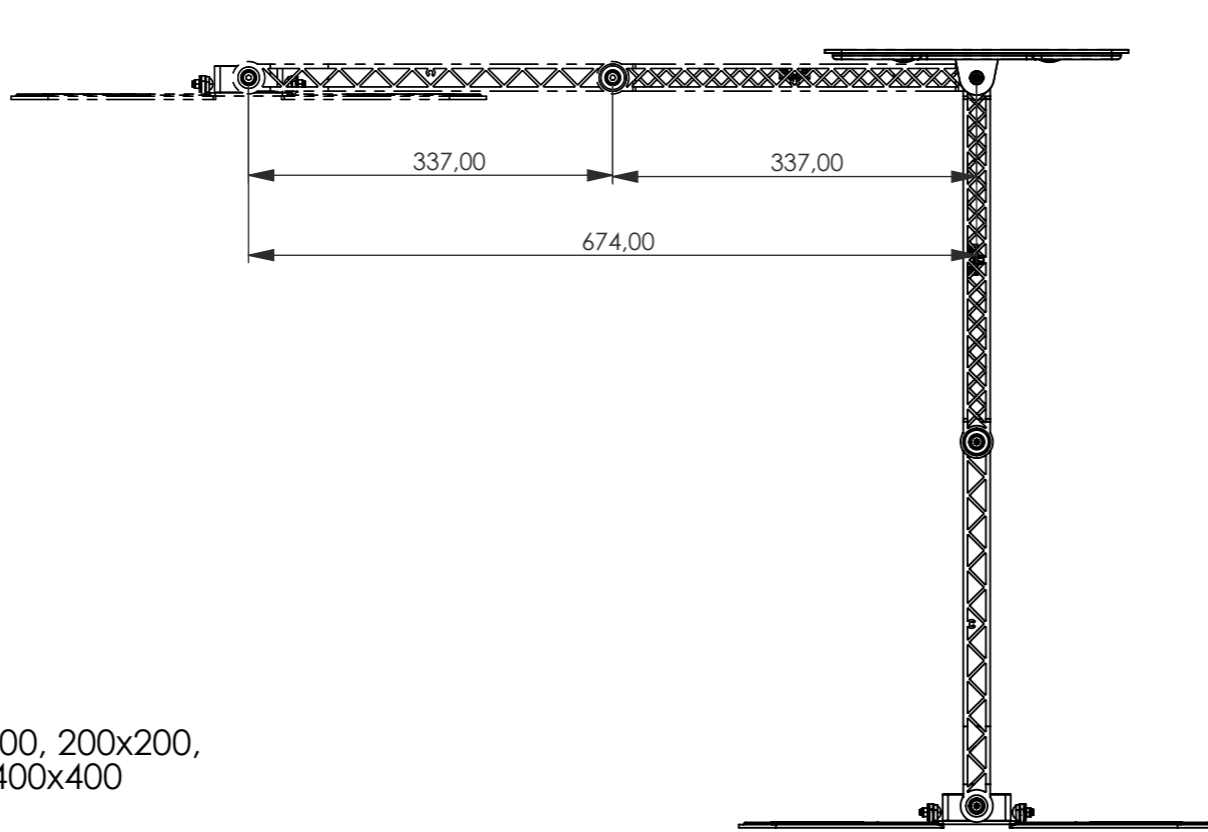

nach VESA-Standard: 100x100, 200x200, 300x200, 300x300, 400x200, 400x400

according to the VESA standard: 100x100, 200x200, 300x200, 300x300, 400x200, 400x400

Eigentumsrechte

Die in dieser Zeichnung enthaltenen Informationen sind alleiniges Eigentum der Hama GmbH & Co KG. Der Nachbau einzelner Teile oder im Ganzen sind ohne schriftliche Genehmigung der Hama GmbH & Co KG verboten.

The information contained in this drawing is the sole property of Hama Company. Any reproduction in part or as a whole without the written permission of Hama Company is prohibited.

Alle Maße in mm / all dimensions in mm

hama		Allgemein-toleranzen DIN ISO 2768-mK		DIN 6 T1 - Proj.methode 1		Rohabmessung:	
		Datum	Name			Material:	
		Erstellt	15.05.2024	X.Zhang			Gewicht (kg):
		Gepr.					Lagerplatz:
		Freig.					Benennung / Description:
							TV-Wandhalterung - wall bracket
							Artikelnummer / Part Number:
							00220853
							Status In Arbeit
							Format A3
							Maßstab / Scale
							1:7
							Blatt / von
							1 / 1
Rev	Änderung	Datum	Name	Schutzvermerk ISO 16016 beachten		Identnummer: 0000079839