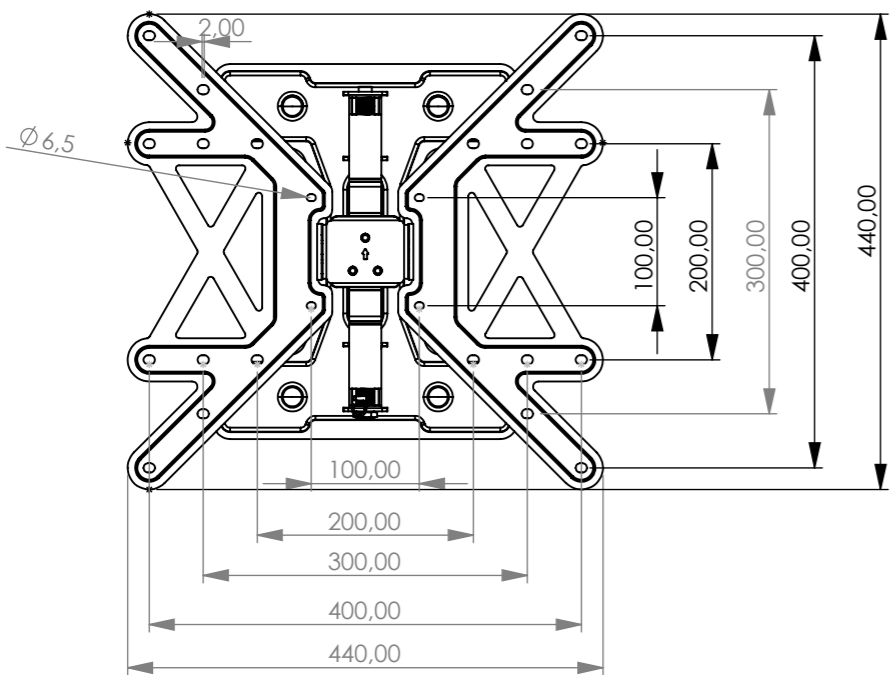

nach VESA-Standard: 100x100, 200x200, 300x200, 300x300, 400x200, 400x400

according to the VESA standard: 100x100, 200x200, 300x200, 300x300, 400x200, 400x400