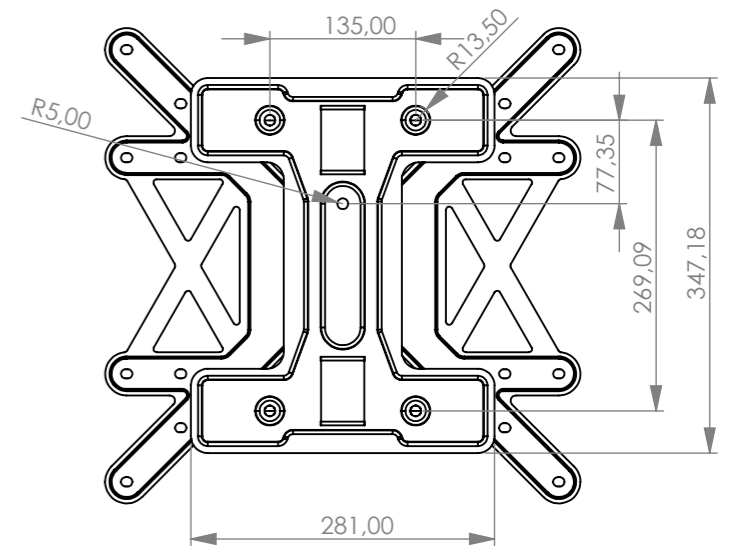

nach VESA-Standard: 100x100, 200x200, 300x200, 300x300, 400x200, 400x400

according to the VESA standard: 100x100, 200x200, 300x200, 300x300, 400x200, 400x400