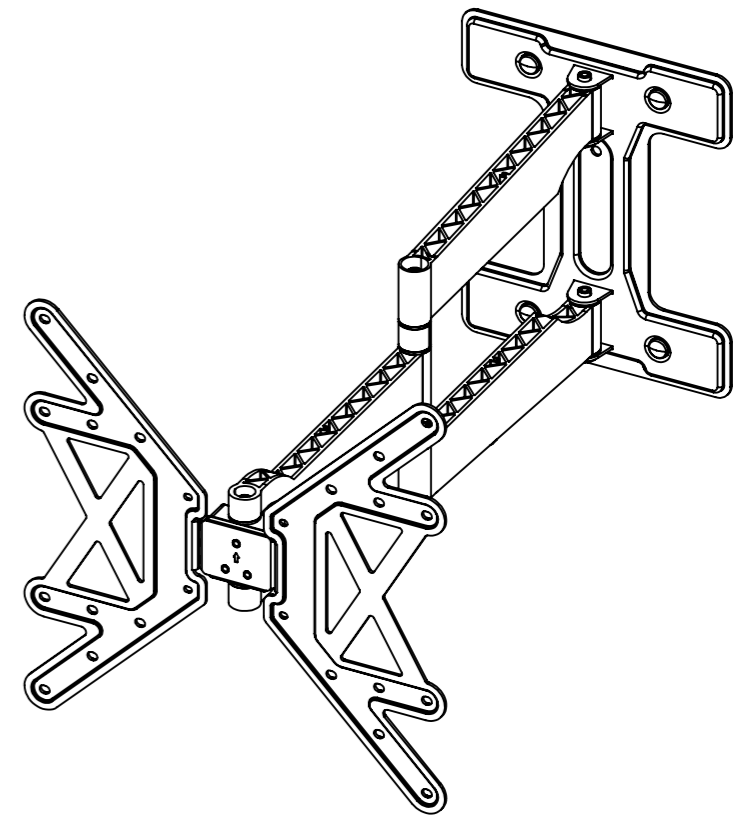

nach VESA-Standard: 100x100, 200x200, 300x200, 300x300, 400x200, 400x400

according to the VESA standard: 100x100, 200x200, 300x200, 300x300, 400x200, 400x400

Eigentumsrechte

Die in dieser Zeichnung enthaltenen Informationen sind alleiniges Eigentum der Hama GmbH & Co KG. Der Nachbau einzelner Teile oder im Ganzen sind ohne schriftliche Genehmigung der Hama GmbH & Co KG verboten.

The information contained in this drawing is the sole property of Hama Company. Any reproduction in part or as a whole without the written permission of Hama Company is prohibited.

Alle Maße in mm / all dimensions in mm

hama		Allgemein-toleranzen DIN ISO 2768-mK		DIN 6 T1 - Proj.methode 1		Rohabmessung:	
		Datum	Name			Material:	
		Erstellt	15.05.2024	X.Zhang			Gewicht (kg):
		Gepr.					Lagerplatz:
		Freig.					Benennung / Description:
							TV-Wandhalterung - wall bracket
							Artikelnummer / Part Number:
							00220853
							Status In Arbeit
							Format A3
							Maßstab / Scale
							1:7
							Blatt / von
							1 / 1
Rev	Änderung	Datum	Name	Schutzvermerk ISO 16016 beachten		Identnummer: 0000079839