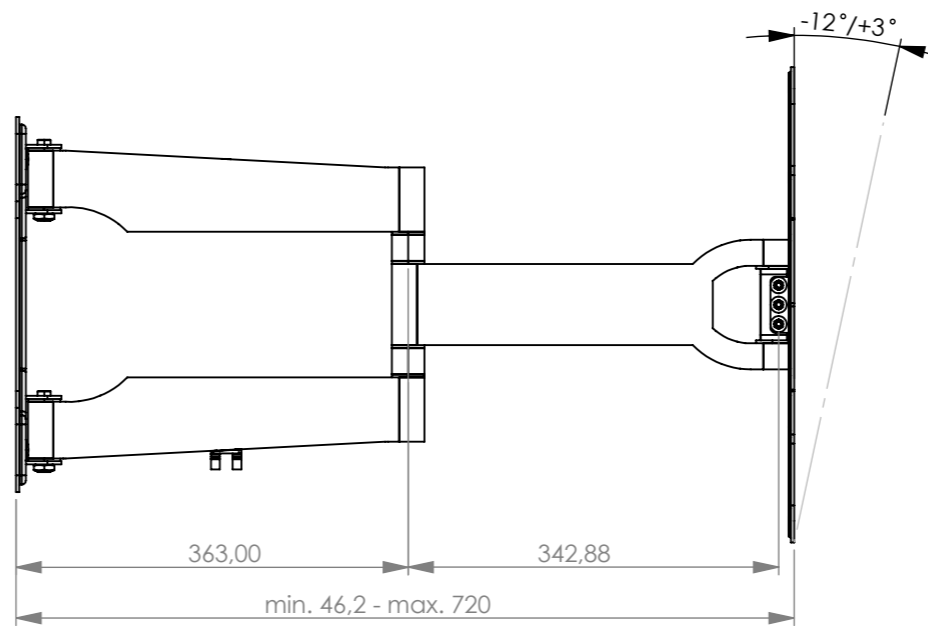

nach VESA-Standard: 100x100, 200x200, 300x200, 300x300, 400x200, 400x400

according to the VESA standard: 100x100, 200x200, 300x200, 300x300, 400x200, 400x400