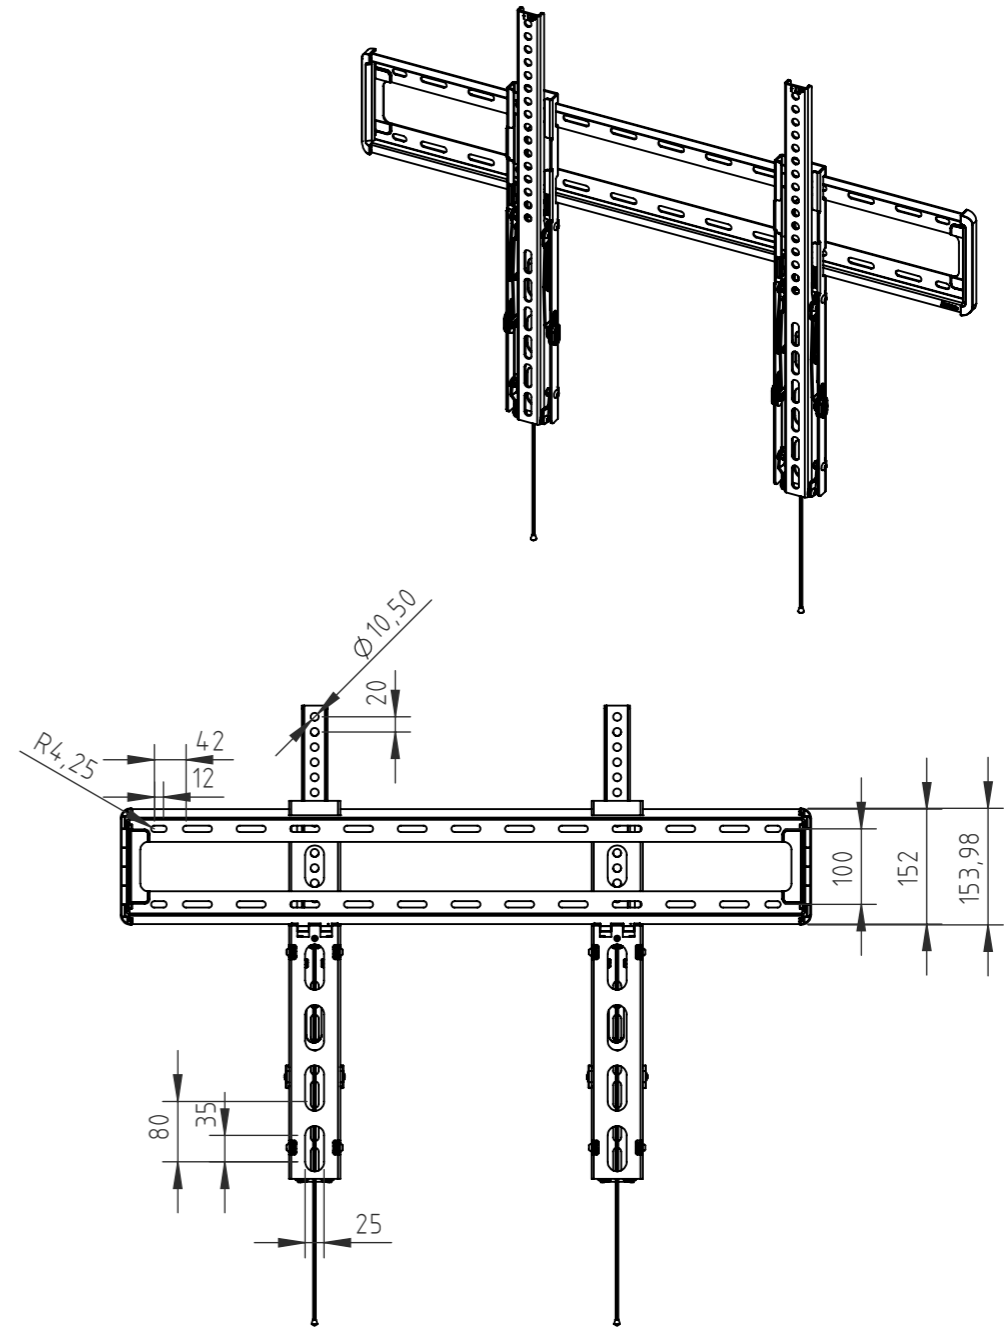

nach VESA-Standard 100x100, 200x100, 200x200, 200x300, 300x100, 300x200, 300x300,
300x400, 400x200, 400x300, 400x400, 500x400, 600x200, 600x300, 600x400, 600x500, 600x600,
800x200, 800x400, 800x500, 800x600
according to the VESA standard 100x100, 200x100, 200x200, 200x300, 300x100, 300x200, 300x300,
300x400, 400x200, 400x300, 400x400, 500x400, 600x200, 600x300, 600x400, 600x500, 600x600,
800x200, 800x400, 800x500, 800x600

Eigentumsrechte

Die in dieser Zeichnung enthaltenen Informationen sind alleiniges Eigentum der Hama GmbH & Co KG. Der Nachbau einzelner Teile oder im Ganzen sind ohne schriftliche Genehmigung der Hama GmbH & Co KG verboten.

The information contained in this drawing is the sole property of Hama Company. Any reproduction in part or as a whole without the written permission of Hama Company is prohibited.

Alle Maße in mm / all dimensions in mm

hama				Allgemein-toleranzen DIN ISO 2768-mK		Rohabmessung:	
				Datum	Name	Material: .	
				Erstellt 25.04.2024	X.Zhang	Gewicht (kg):0,631 Lagerplatz:	
				Gepr.		Benennung / Description:	
				Freig.		TV-Wandhalterung / wall bracket	
				Hama GmbH & Co KG 86653 Monheim/Germany www.hama.com			Artikelnummer / Part Number:
				Schutzvermerk ISO 16016 beachten			Status In Arbeit
						Maßstab / Scale	Format A3
Rev	Änderung	Datum	Name	Identnummer: 0000026712		1:10	Blatt / von 1 / 1