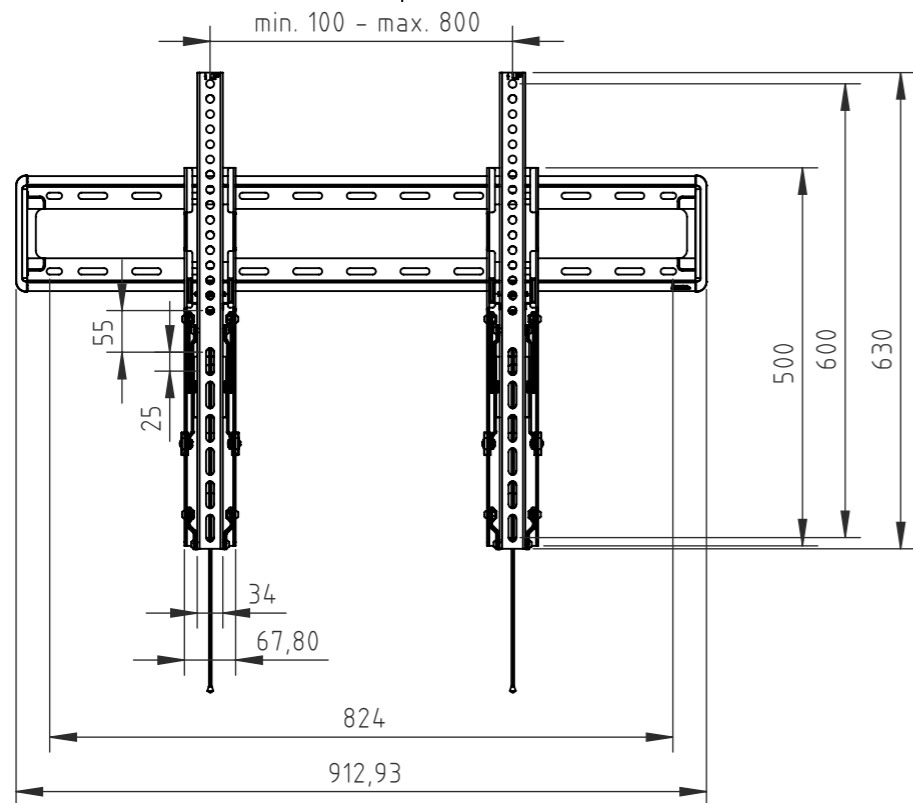

nach VESA-Standard 100x100, 200x100, 200x200, 200x300, 300x100, 300x200, 300x300,
300x400, 400x200, 400x300, 400x400, 500x400, 600x200, 600x300, 600x400, 600x500, 600x600,
800x200, 800x400, 800x500, 800x600
according to the VESA standard 100x100, 200x100, 200x200, 200x300, 300x100, 300x200, 300x300,
300x400, 400x200, 400x300, 400x400, 500x400, 600x200, 600x300, 600x400, 600x500, 600x600,
800x200, 800x400, 800x500, 800x600

Eigentumsrechte

Die in dieser Zeichnung enthaltenen Informationen sind alleiniges Eigentum der Hama GmbH & Co KG. Der Nachbau einzelner Teile oder im Ganzen sind ohne schriftliche Genehmigung der Hama GmbH & Co KG verboten.

The information contained in this drawing is the sole property of Hama Company. Any reproduction in part or as a whole without the written permission of Hama Company is prohibited.

Alle Maße in mm / all dimensions in mm

hama				Allgemein-toleranzen DIN ISO 2768-mK		Rohabmessung:	
				Datum	Name	Material: .	
				Erstellt 25.04.2024	X.Zhang	Gewicht (kg):0,631 Lagerplatz:	
				Gepr.		Benennung / Description:	
				Freig.		TV-Wandhalterung / wall bracket	
				Hama GmbH & Co KG 86653 Monheim/Germany www.hama.com			Artikelnummer / Part Number:
				Schutzvermerk ISO 16016 beachten			Status In Arbeit
						Maßstab / Scale	Format A3
Rev	Änderung	Datum	Name	Identnummer: 0000026712		1:10	Blatt / von 1 / 1