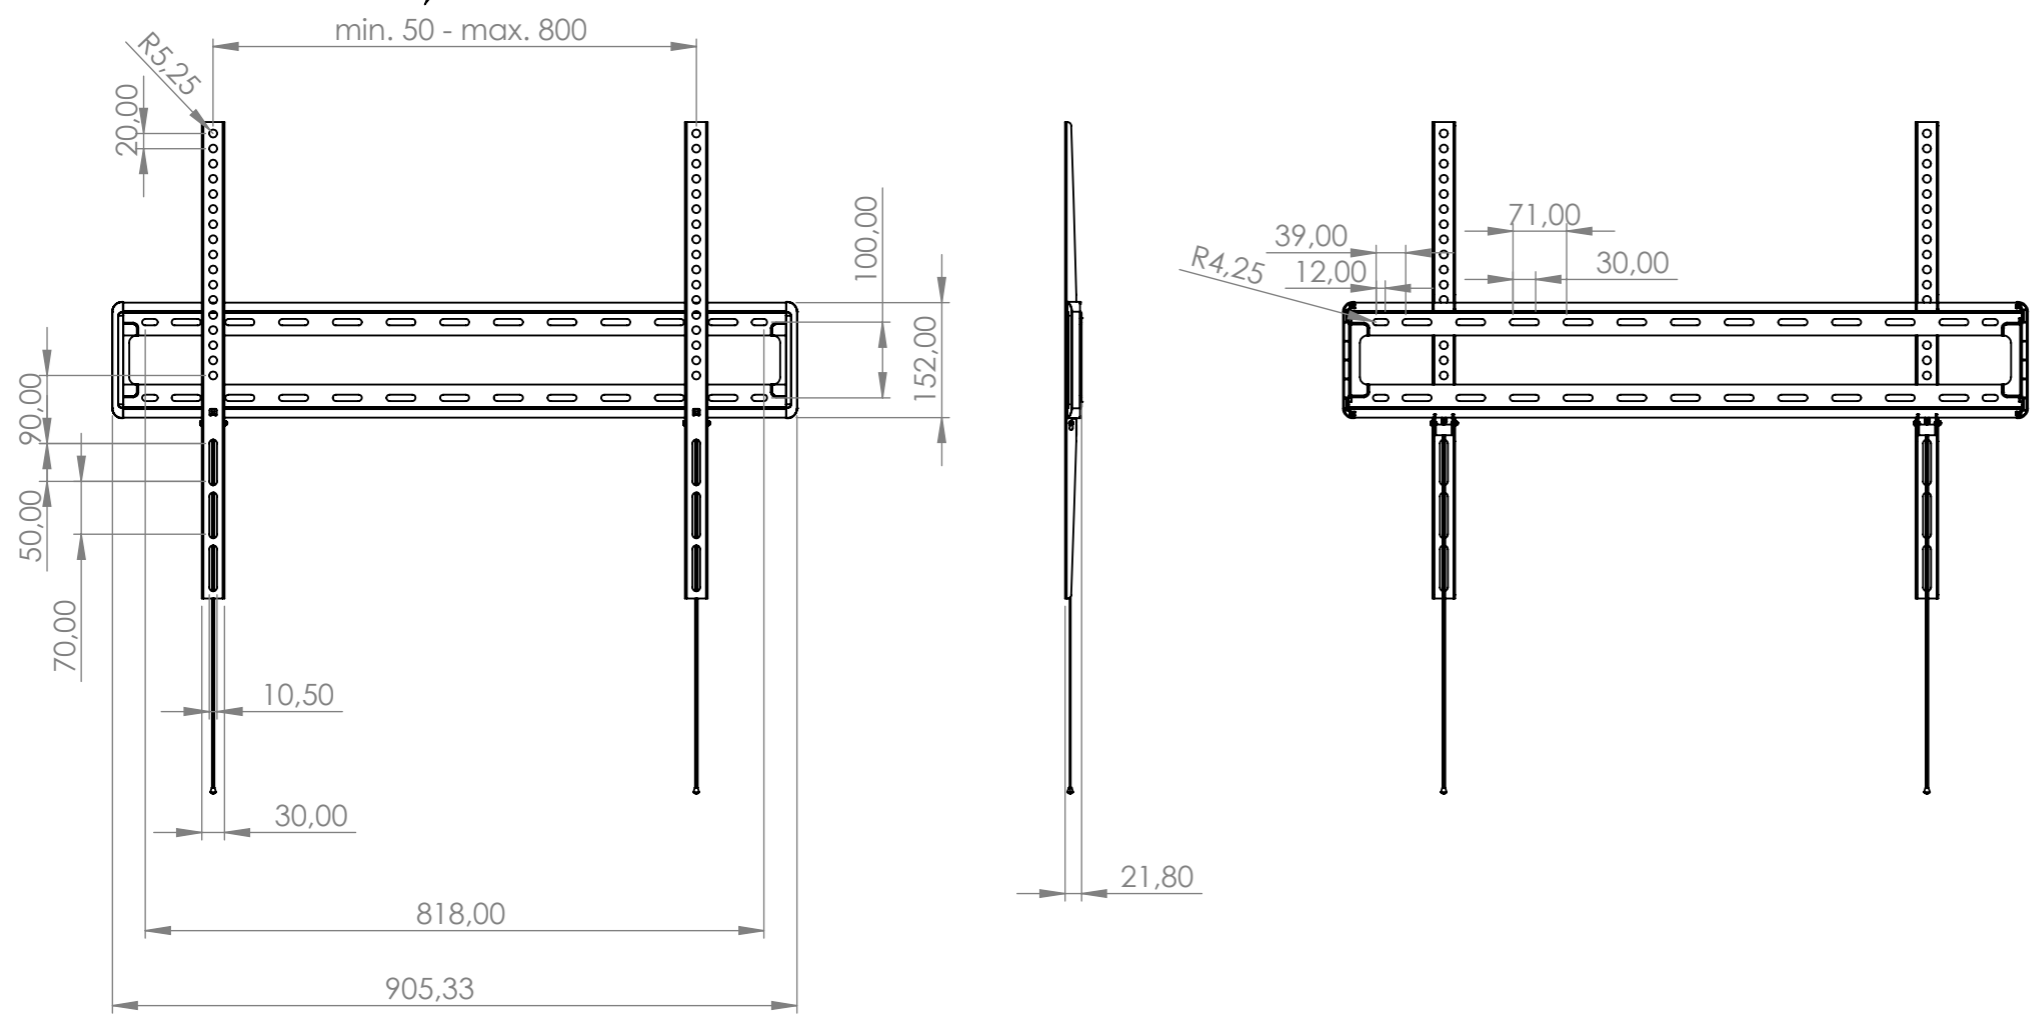

nach VESA-Standard: 100x100, 200x100, 200x200, 200x300, 300x100,
300x200, 300x300, 300x400, 400x200, 400x300, 400x400, 500x400, 600x200,
600x300, 600x400, 600x500, 600x600, 800x200, 800x400, 800x500, 800x600

Compliant with VESA standard: 100x100, 200x100, 200x200, 200x300, 300x100,
300x200, 300x300, 300x400, 400x200, 400x300, 400x400, 500x400, 600x200,
600x300, 600x400, 600x500, 600x600, 800x200, 800x400, 800x500, 800x600

Eigentumsrechte

Die in dieser Zeichnung enthaltenen Informationen sind alleiniges Eigentum der Hama GmbH & Co KG. Der Nachbau einzelner Teile oder im Ganzen sind ohne schriftliche Genehmigung der Hama GmbH & Co KG verboten.

The information contained in this drawing is the sole property of Hama Company. Any reproduction in part or as a whole without the written permission of Hama Company is prohibited.

Alle Maße in mm / all dimensions in mm

		Allgemeintoleranzen DIN ISO 2768-mK				Rohabmessung:	
		Datum		Name		Material:	
		Erstellt 18.04.2024		X.Zhang		Gewicht (kg): Lagerplatz:	
		Gepr.				Benennung / Description:	
		Freig.				TV-Wandhalterung/ wall bracket	
				Hama GmbH & Co KG		Artikelnummer / Part Number:	
				86653 Monheim/Germany		Status In Arbeit	
				www.hama.com		Format A3	
				Schutzvermerk ISO 16016 beachten		Maßstab / Scale	
Rev		Änderung		Datum		Blatt / von	
						1:10	
						1 / 1	
						Identnummer: 0000100366