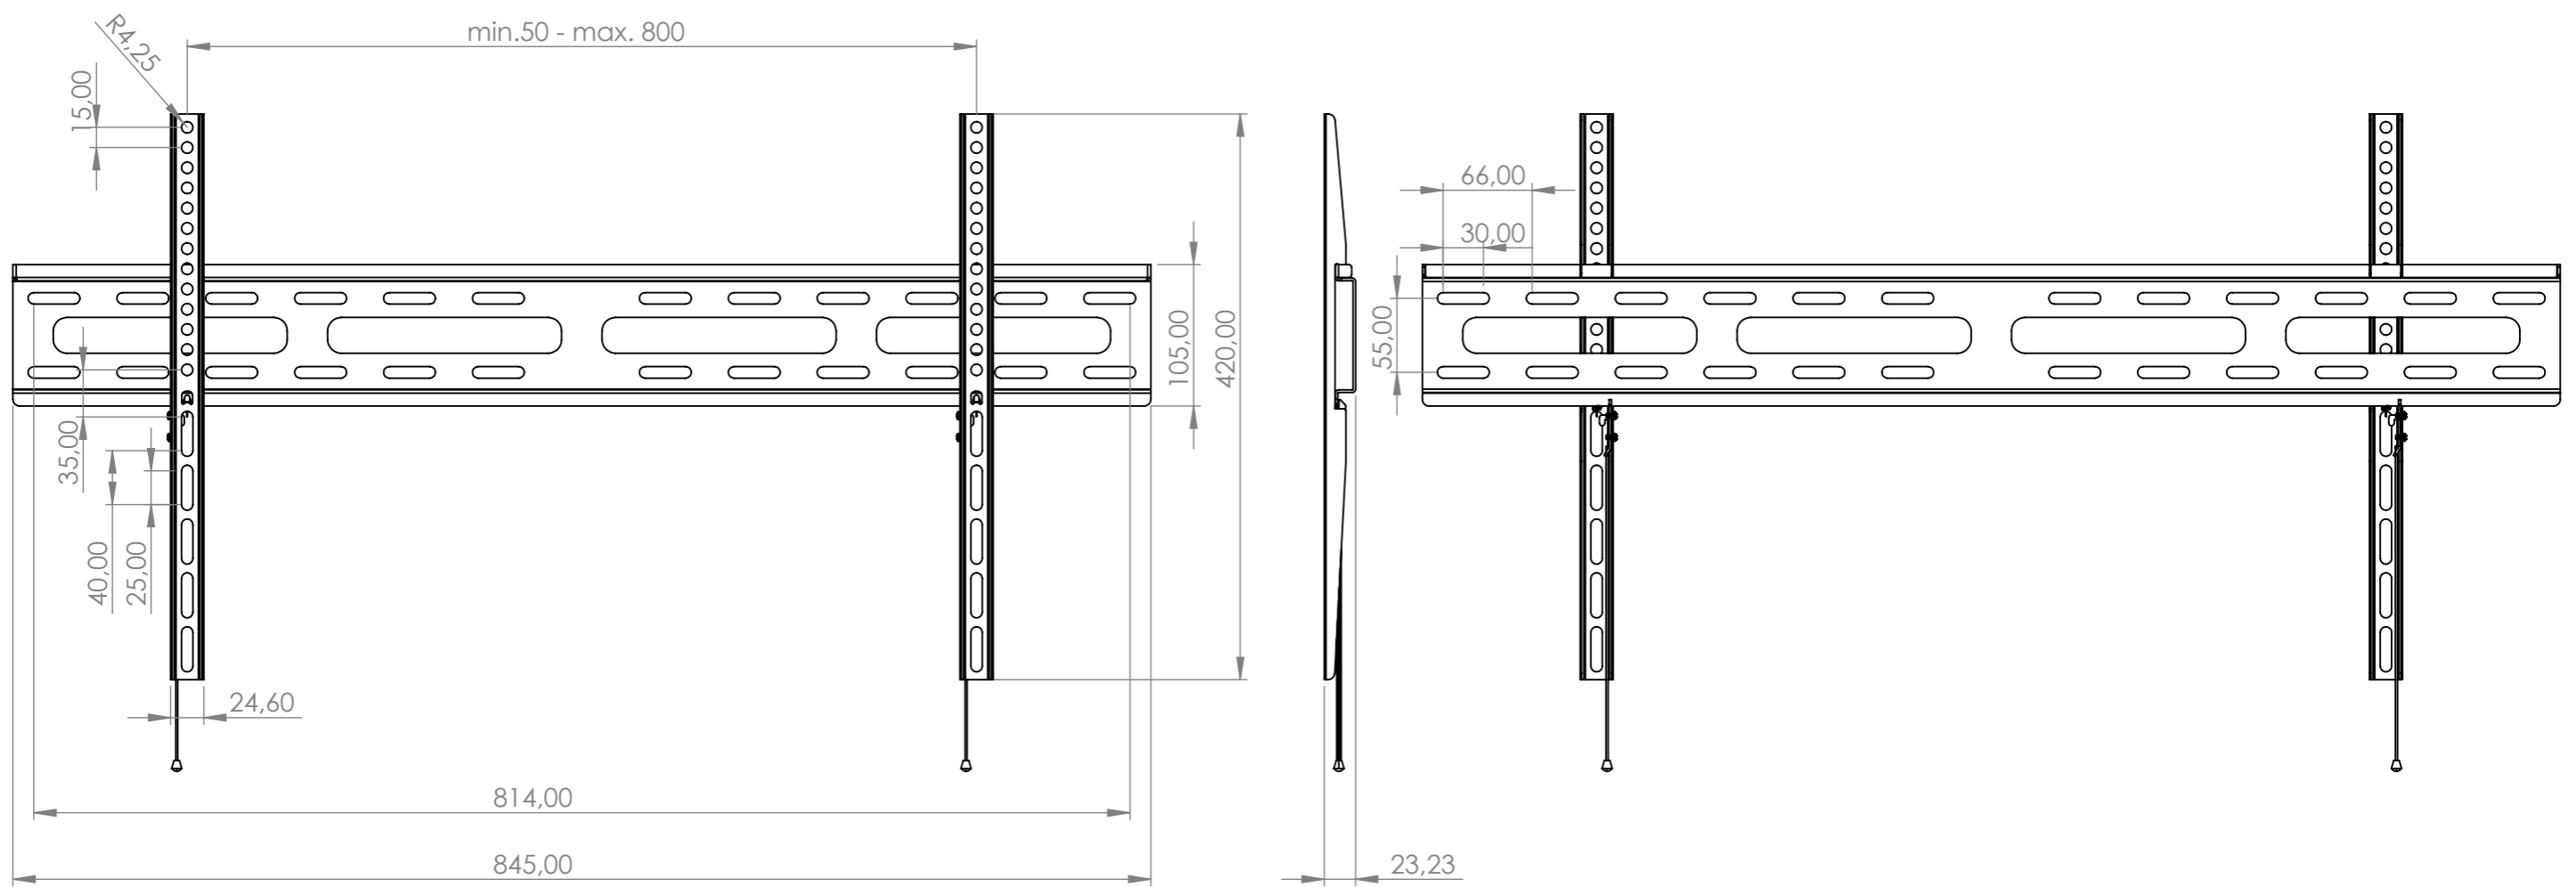

nach VESA-Standard: 50x50, 75x75, 75x100, 100x100, 200x100, 200x200, 200x300, 300x100, 300x200, 300x300, 300x400, 400x200, 400x300, 400x400, 500x400, 600x200, 600x300, 600x400, 700x400, 800x200, 800x400
Compliant with VESA standard: 50x50, 75x75, 100x100, 200x200, 300x300, 400x400 50x50, 75x75, 75x100, 100x100, 200x100, 200x200, 200x300, 300x100, 300x200, 300x300, 300x400, 400x200, 400x300, 400x400, 500x400, 600x200, 600x300, 600x400, 700x400, 800x200, 800x400

Eigentumsrechte

Die in dieser Zeichnung enthaltenen Informationen sind alleiniges Eigentum der Hama GmbH & Co KG. Der Nachbau einzelner Teile oder im Ganzen sind ohne schriftliche Genehmigung der Hama GmbH & Co KG verboten.

The information contained in this drawing is the sole property of Hama Company. Any reproduction in part or as a whole without the written permission of Hama Company is prohibited.

Alle Maße in mm / all dimensions in mm

hama				Allgemein-toleranzen DIN ISO 2768-mK		DIN 6 T1 - Proj.methode 1		Rohabmessung:			
				Datum		Name		Material:		Lagerplatz:	
Erstellt		18.04.2024		X.Zhang		Gewicht (kg):					
Gepr.						Benennung / Description:					
Freig.						TV-Wandhalterung/ wall bracket					
				Hama GmbH & Co KG		Artikelnummer / Part Number:		Status In Arbeit			
				86653 Monheim/Germany		00220815		Format A3			
				www.hama.com		Identnummer: 0000100361		Maßstab / Scale 1:5			
Rev		Änderung		Datum		Name		Blatt / von 1 / 1			
						Schutzvermerk ISO 16016 beachten