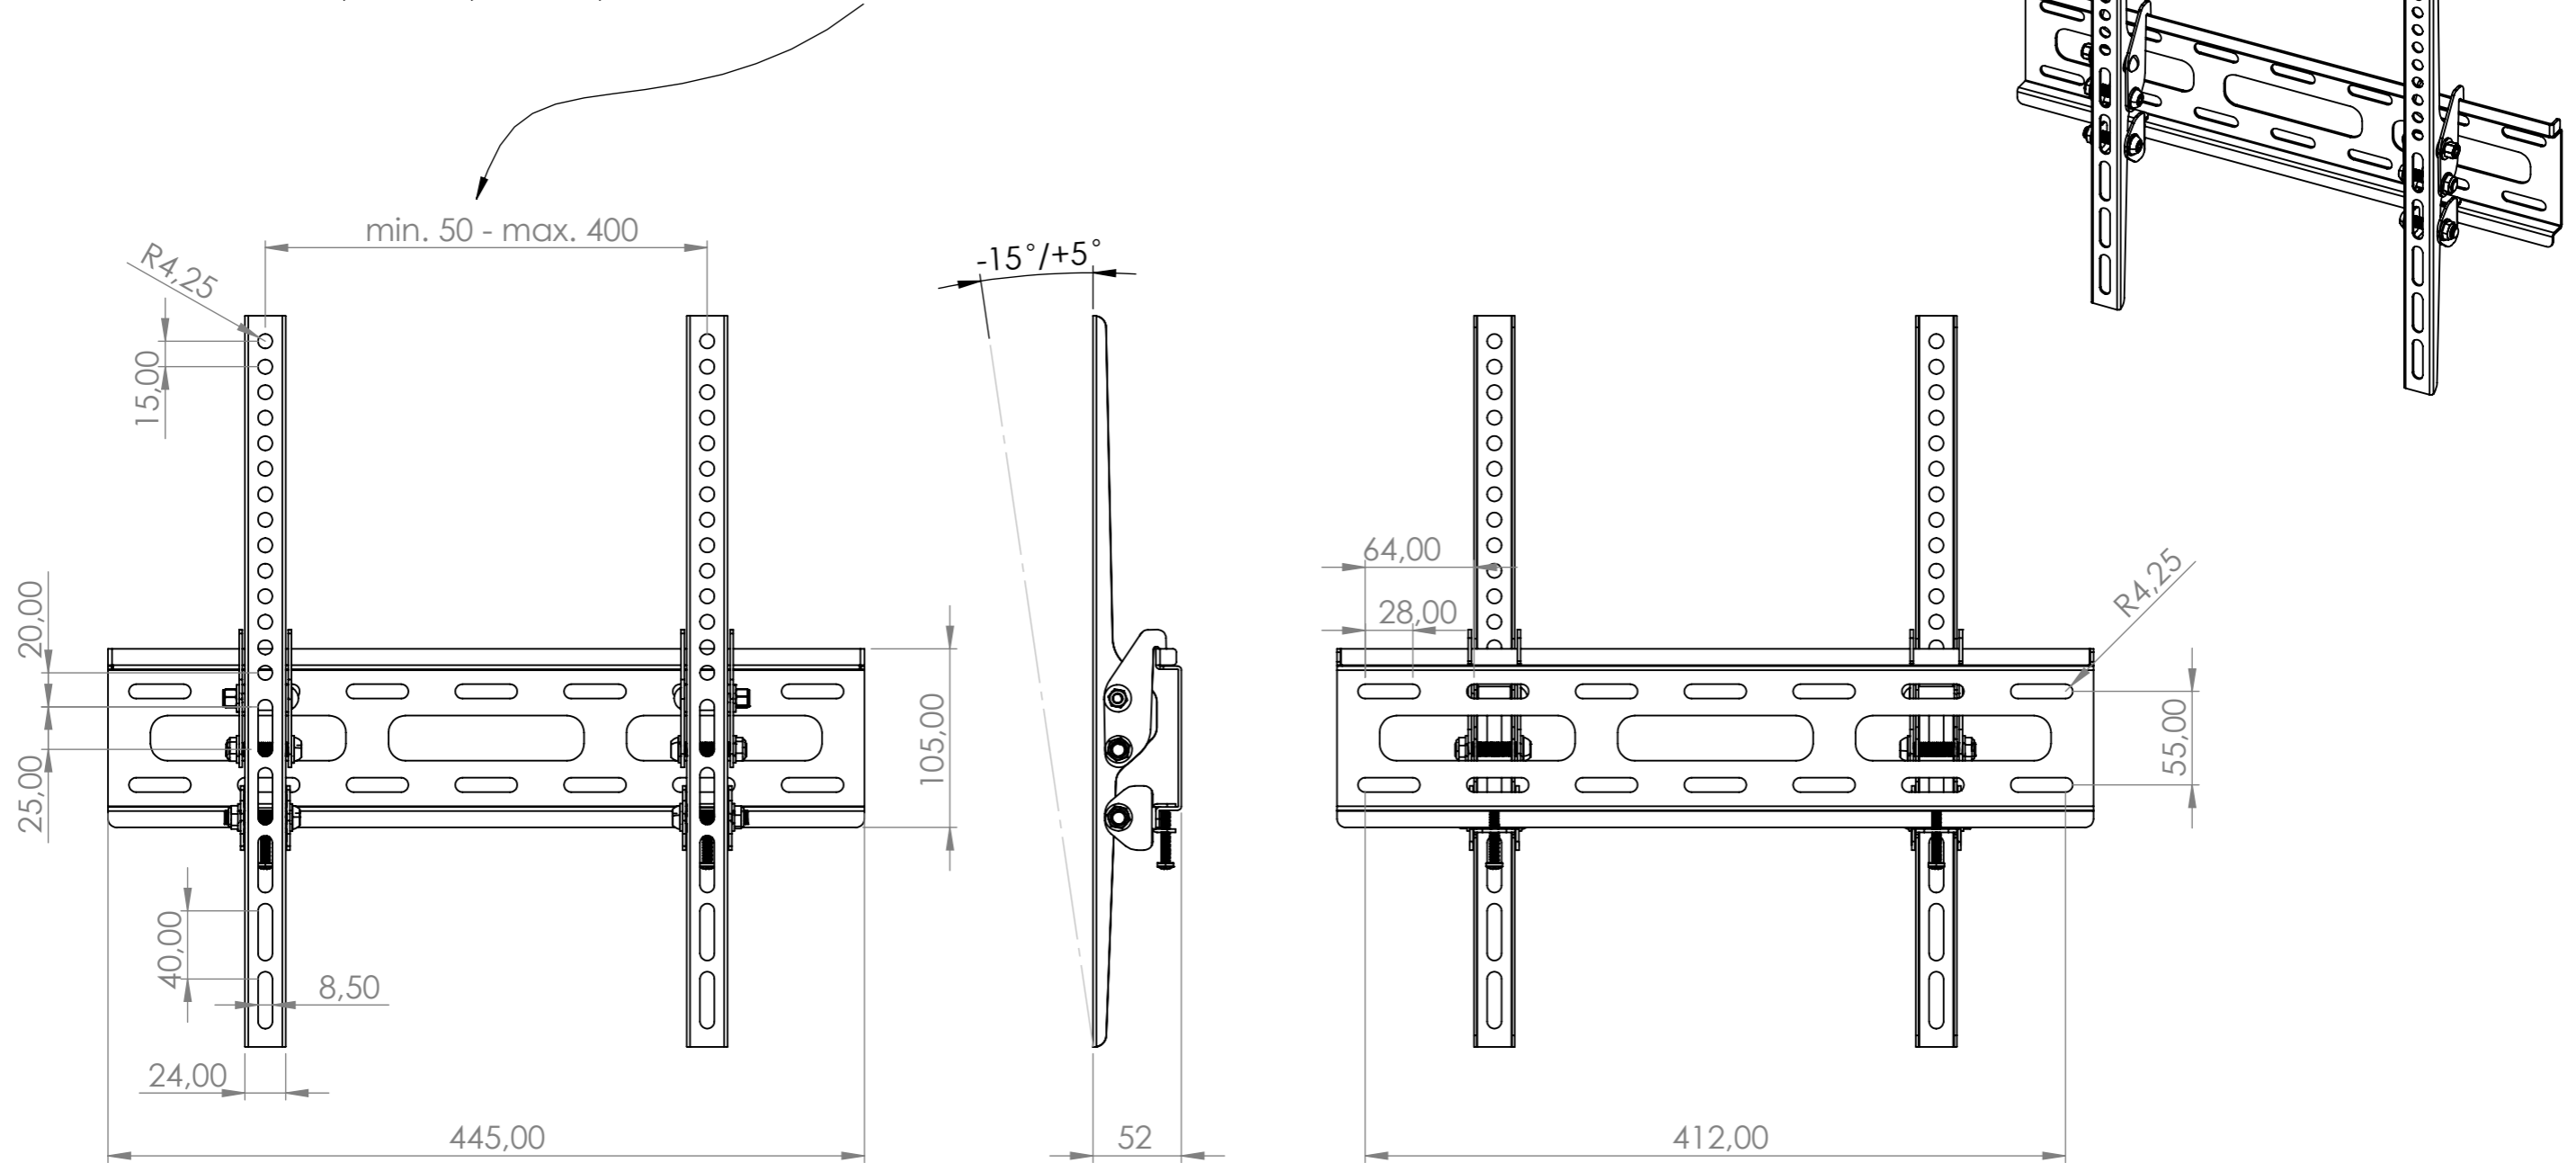

nach VESA-Standard 50x50, 75x75, 100x100, 200x100, 200x200, 200x300, 300x100, 300x200, 300x300,
300x400, 400x200, 400x300, 400x400
according to the VESA standard 50x50, 75x75, 100x100, 200x100, 200x200, 200x300, 300x100, 300x200, 300x300,
300x400, 400x200, 400x300, 400x400

Eigentumsrechte
Die in dieser Zeichnung enthaltenen Informationen sind alleiniges Eigentum der Hama GmbH & Co KG. Der Nachbau einzelner Teile oder im Ganzen sind ohne schriftliche Genehmigung der Hama GmbH & Co KG verboten.

The information contained in this drawing is the sole property of Hama Company. Any reproduction in part or as a whole without the written permission of Hama Company is prohibited.

Alle Maße in mm / all dimensions in mm

hama		Allgemein-toleranzen DIN ISO 2768-mK		DIN 6 T1 - Proj.methode 1		Rohabmessung:	
		Datum		Name		Material:	
		Erstellt 24.04.2024		X.Zhang		Gewicht (kg): Lagerplatz:	
		Gepr.				Benennung / Description:	
		Freig.				TV Wandhalterung/Wall bracket	
						Artikelnummer / Part Number:	
						Status In Arbeit	
						Format A3	
						Maßstab / Scale	
						Blatt / von	
						1:4	
						1 / 1	
Rev	Änderung	Datum	Name	Schutzvermerk ISO 16016 beachten		Identnummer:	
						00220808