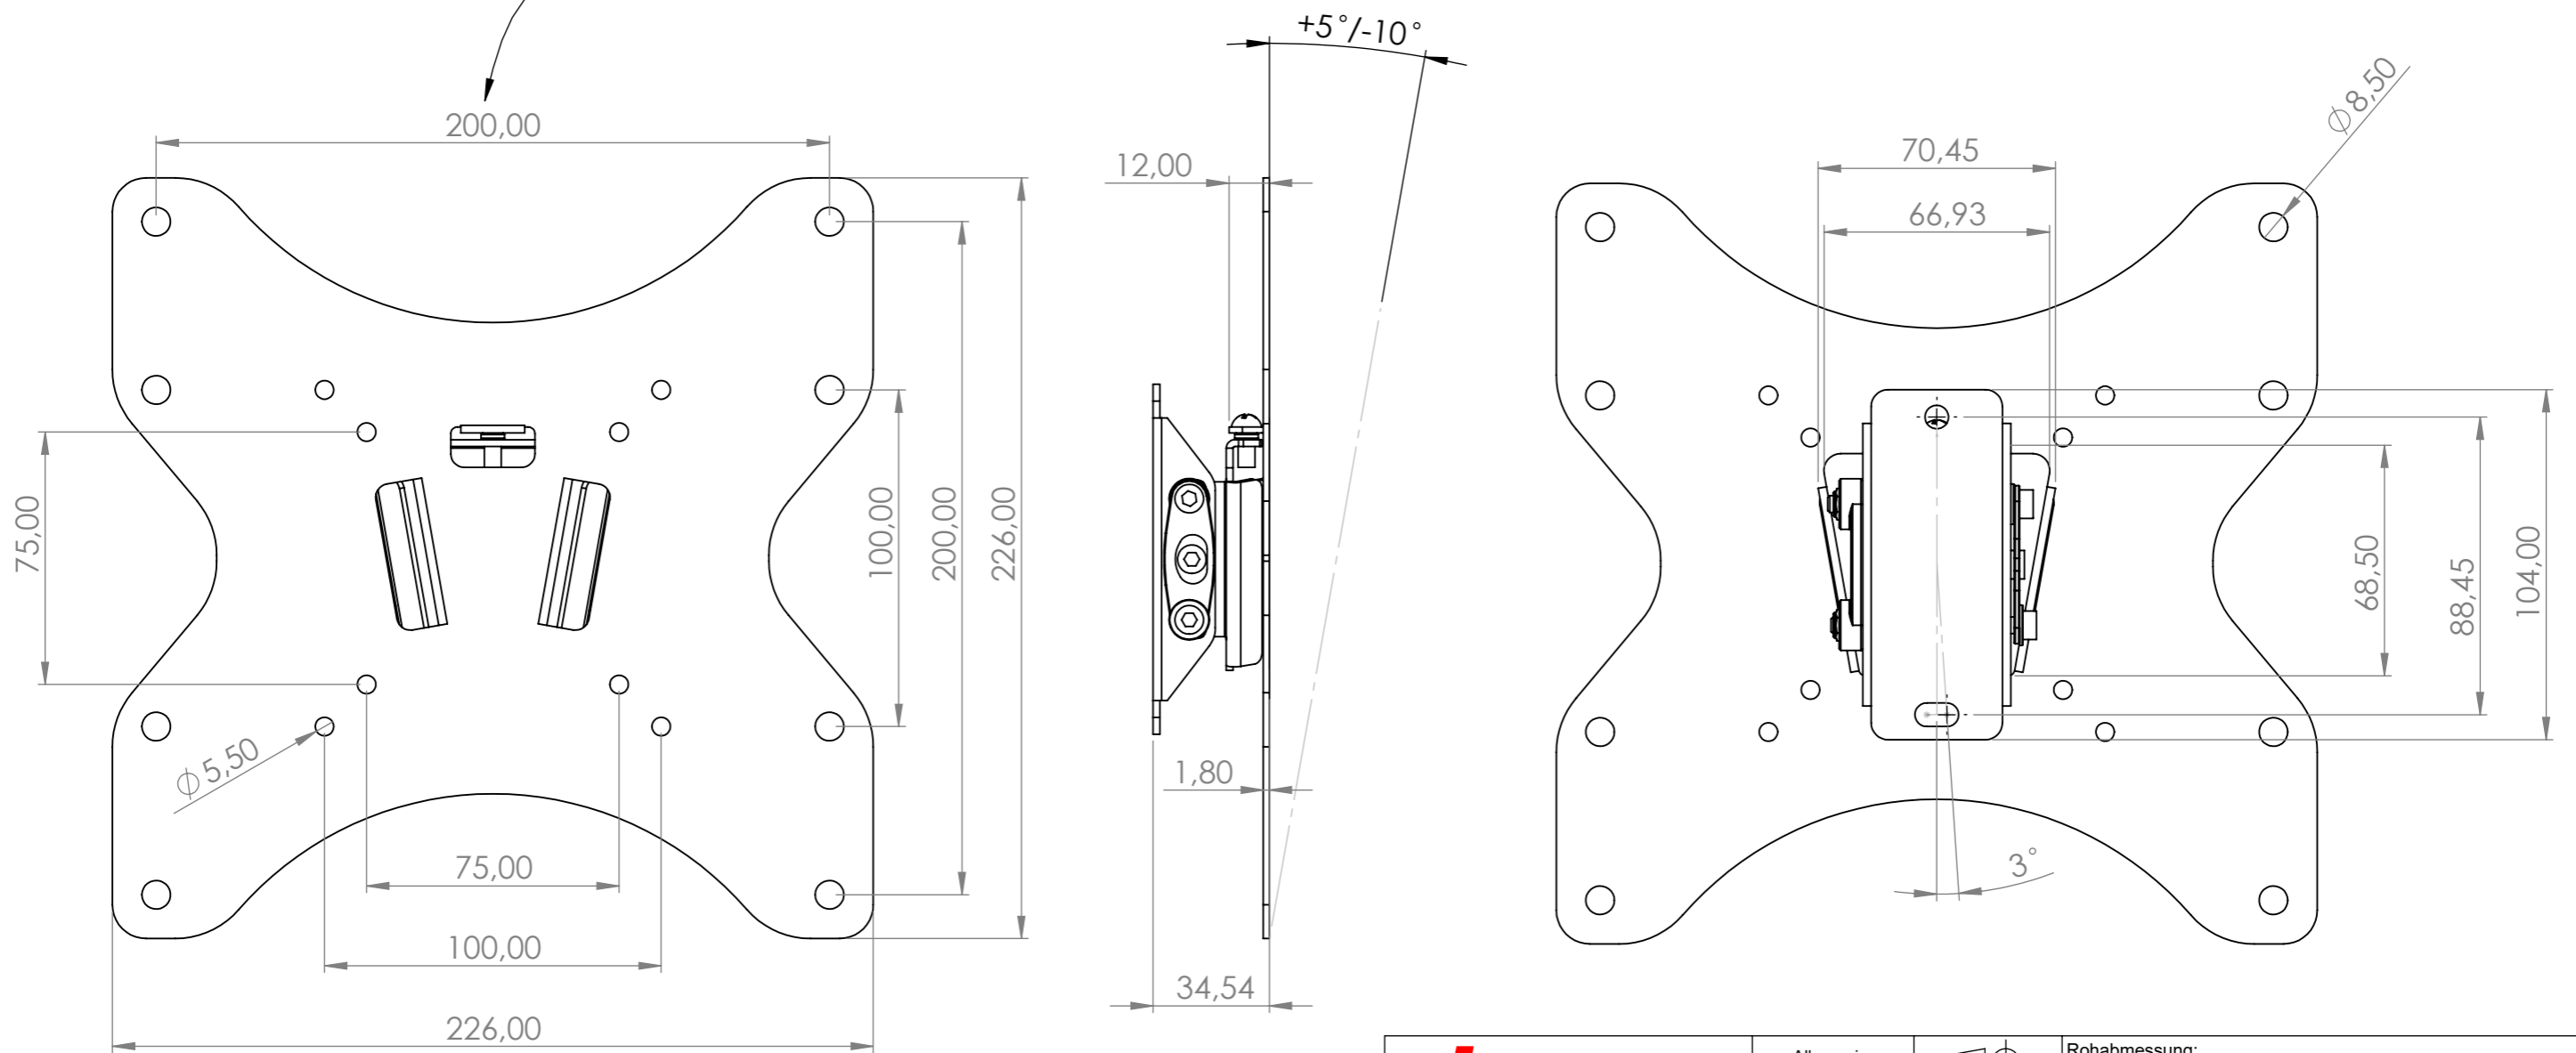

nach VESA-Standard bis 75x75, 100x100, 200x100, 200x200
according to the VESA standard until 75x75, 100x100, 200x100, 200x200

Eigentumsrechte
Die in dieser Zeichnung enthaltenen Informationen sind alleiniges Eigentum der Hama GmbH & Co KG. Der Nachbau einzelner Teile oder im Ganzen sind ohne schriftliche Genehmigung der Hama GmbH & Co KG verboten.

The information contained in this drawing is the sole property of Hama Company. Any reproduction in part or as a whole without the written permission of Hama Company is prohibited.

Alle Maße in mm / all dimensions in mm

hama		Allgemeintoleranzen DIN ISO 2768-mK		DIN 6 T1 - Proj.methode 1		Rohabmessung:	
		Datum		Name		Material: .	
Erstellt		Gepr.		Freig.		Gewicht (kg): 0,101 Lagerplatz:	
Hama GmbH & Co KG 86653 Monheim/Germany www.hama.com		Schutzvermerk ISO 16016 beachten		Benennung / Description: TV-Wandhalterung		Artikelnummer / Part Number: 00220801	
Rev		Änderung		Datum		Name	
Status		Format		Maßstab / Scale		Blatt / von	
Identnummer: 0000012277		1:2		1 / 1