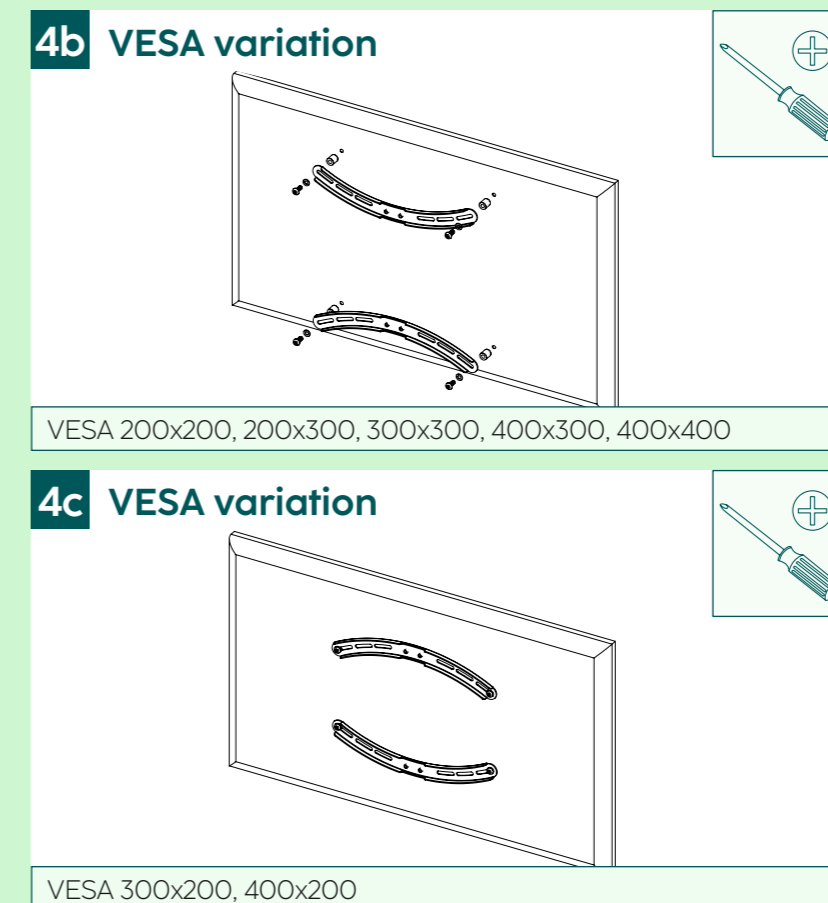

We are so happy you chose a
hama product.

Enjoy using it!

hama

Quick Installation Guide

Required tools

Installation kit

A1		8x70 (x4)	F1		Ø8,5 (x4)
A2		Ø10x60 (x4)	F2		M8 (x4)
A3		M8 (x4)	F3		M8, M6 (x1)
B1		M6 (x4)	F4		6x6 (x1)
B2		Ø8x10 (x4)	F5		4x4 (x1)
B3		Ø8x20 (x4)	G1		Ø8,5 (x4)
C1		M6x12 (x4)	G2		M8 (x4)
C2		M6x20 (x4)	H1		(x1)
D1		M8x12 (x4)	H2		M6x6 (x4)
D2		M8x20 (x4)			
D3		M8x30 (x4)			
D4		M8x50 (x4)			