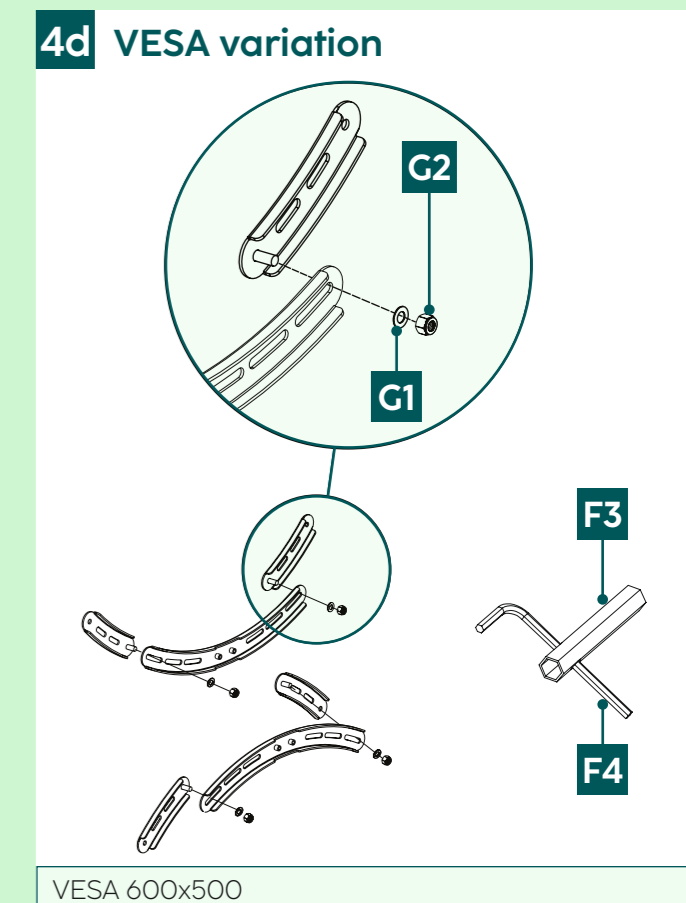

We are so happy you chose a
hama product.

Enjoy using it!

hama

Quick Installation Guide

Required tools

Installation kit

A1		8x70 (x4)	F1		Ø8,5 (x4)
A2		Ø10x60 (x4)	F2		M8 (x4)
A3		M8 (x4)	F3		M8, M6 (x1)
B1		M6 (x4)	F4		6x6 (x1)
B2		Ø8x10 (x4)	F5		4x4 (x1)
B3		Ø8x20 (x4)	G1		Ø8,5 (x4)
C1		M6x12 (x4)	G2		M8 (x4)
C2		M6x20 (x4)	H1		(x1)
D1		M8x12 (x4)	H2		M6x6 (x4)
D2		M8x20 (x4)			
D3		M8x30 (x4)			
D4		M8x50 (x4)			