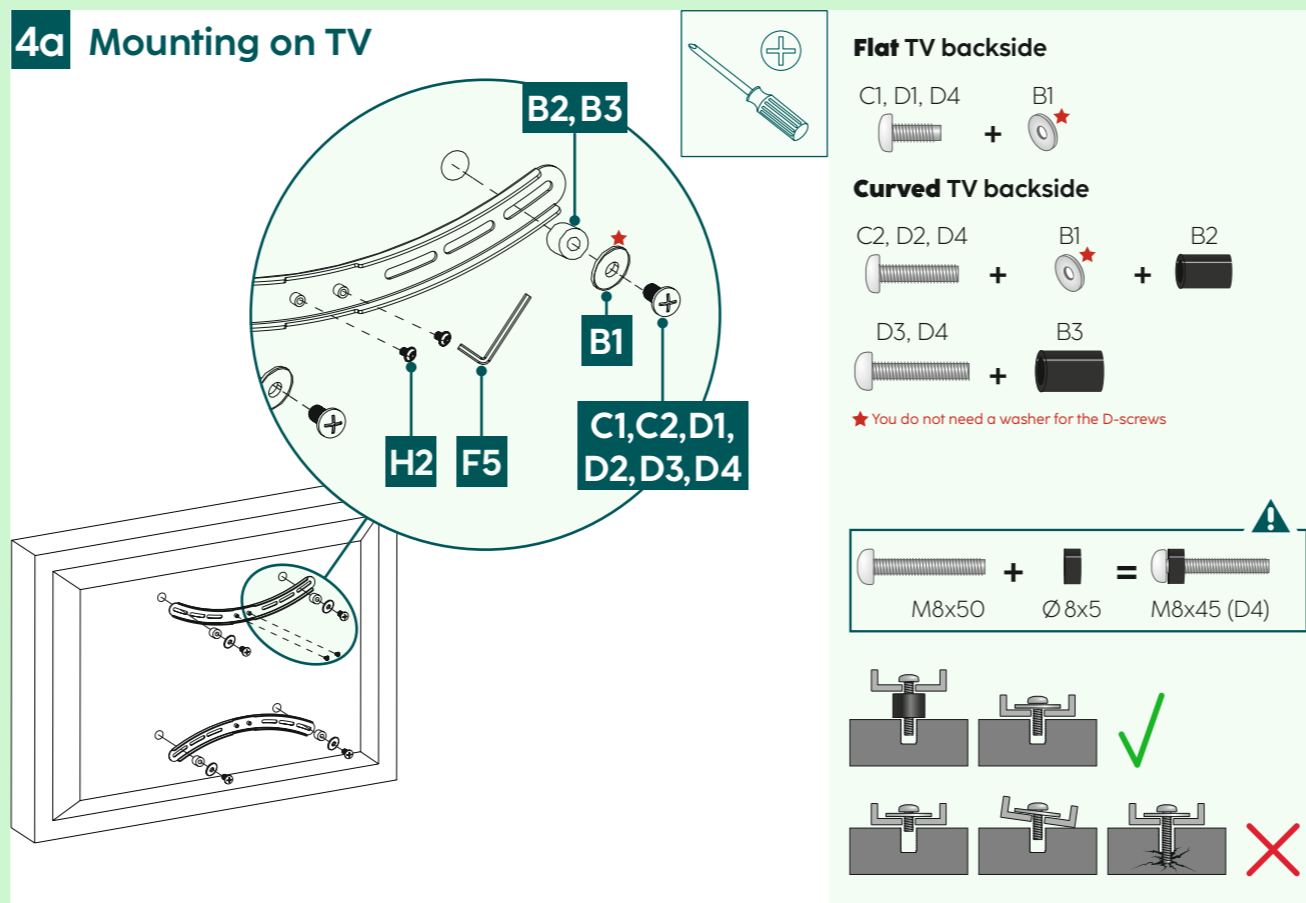

We are so happy you chose a
hama product.

Enjoy using it!

hama

Quick Installation Guide

Required tools

Installation kit

A1		8x70 (x4)	F1		Ø8,5 (x4)
A2		Ø10x60 (x4)	F2		M8 (x4)
A3		M8 (x4)	F3		M8, M6 (x1)
B1		M6 (x4)	F4		6x6 (x1)
B2		Ø8x10 (x4)	F5		4x4 (x1)
B3		Ø8x20 (x4)	G1		Ø8,5 (x4)
C1		M6x12 (x4)	G2		M8 (x4)
C2		M6x20 (x4)	H1		(x1)
D1		M8x12 (x4)	H2		M6x6 (x4)
D2		M8x20 (x4)			
D3		M8x30 (x4)			
D4		M8x50 (x4)			