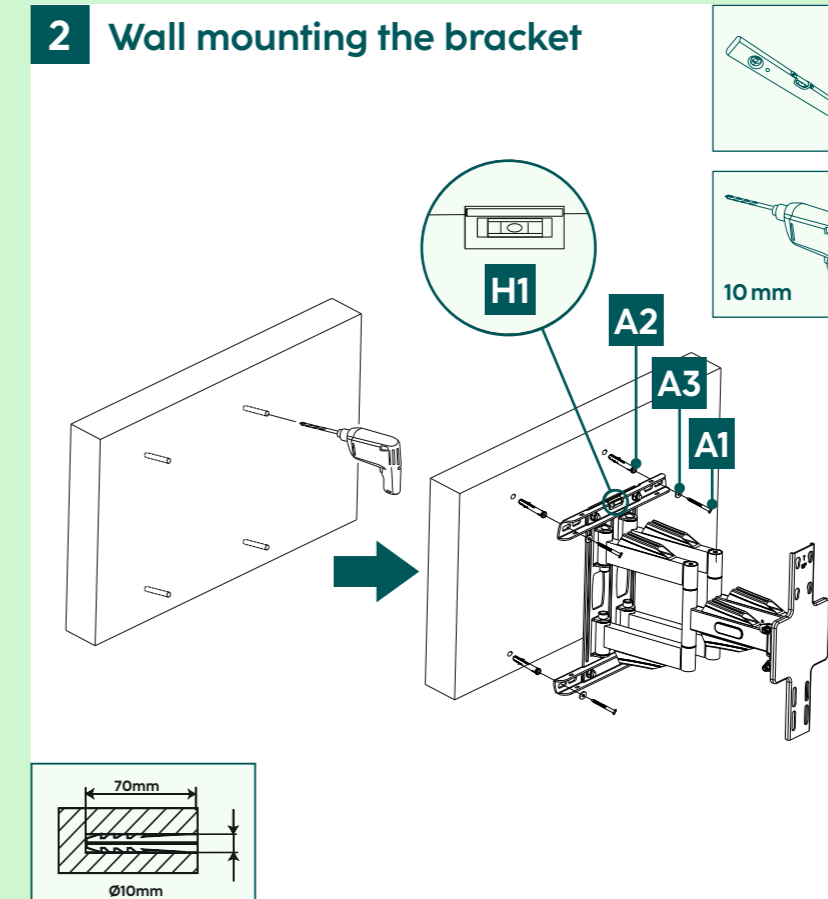

We are so happy you chose a
hama product.

Enjoy using it!

hama

Quick Installation Guide

Required tools

Installation kit

A1		8x70 (x4)	F1		Ø8,5 (x4)
A2		Ø10x60 (x4)	F2		M8 (x4)
A3		M8 (x4)	F3		M8, M6 (x1)
B1		M6 (x4)	F4		6x6 (x1)
B2		Ø8x10 (x4)	F5		4x4 (x1)
B3		Ø8x20 (x4)	G1		Ø8,5 (x4)
C1		M6x12 (x4)	G2		M8 (x4)
C2		M6x20 (x4)	H1		(x1)
D1		M8x12 (x4)	H2		M6x6 (x4)
D2		M8x20 (x4)			
D3		M8x30 (x4)			
D4		M8x50 (x4)			