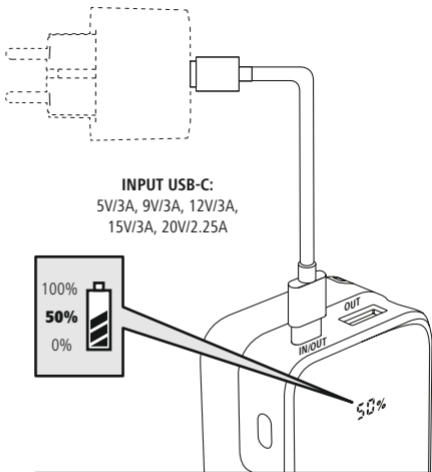

**INPUT USB-C:**

5V/3A, 9V/3A, 12V/3A,  
15V/3A, 20V/2.25A

ON:

1x

OFF:

long press

**zZz**

30 sec.