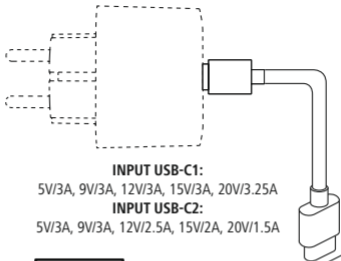

hama

00201781

POWER PACK
"PD27"

Read the warnings and safety instructions on the enclosed note before using the product.

Lesen Sie vor der Nutzung des Produktes die Warn- und Sicherheitshinweise auf dem beiliegenden Hinweiszettel.

INPUT USB-C1:

5V/3A, 9V/3A, 12V/3A, 15V/3A, 20V/3.25A

INPUT USB-C2:

5V/3A, 9V/3A, 12V/2.5A, 15V/2A, 20V/1.5A

www.hama.com

🔍 00201781

➔ Downloads

<https://www.hama.com>