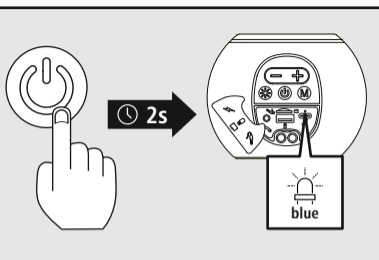

Read the warnings and safety instructions on the enclosed note before using the product.

Lesen Sie vor der Nutzung des Produktes die Warn- und Sicherheitshinweise auf dem beiliegenden Hinweiszettel.

PL Przed użyciem produktu należy zapoznać się z treścią wskazówek ostrzeżeń i wskazówek bezpieczeństwa znajdujących się na dołączonej ulotce informacyjnej.

H A termék használatá előtt olvassa el a mellékelt tájékoztatólapon található biztonsági előírásokat és figyelmeztetéseket. **RO** Înainte utilizării produsului citiți avertizările și instrucțiunile de siguranță de pe fișa cu informații anexată.