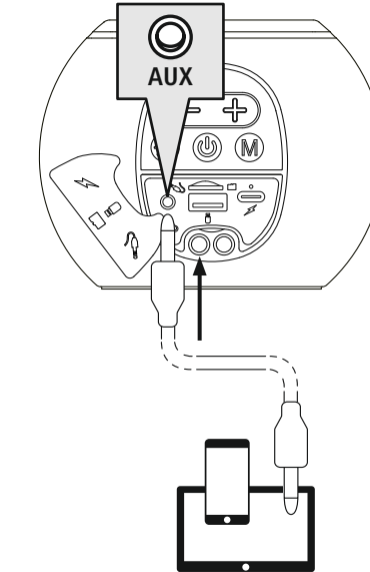

**1 DO NOT CONNECT !
SMARTPHONE AND SPEAKER**

www.hama.com

- 00188237
- 00188238
- 00188239
- 00188240

→ Downloads