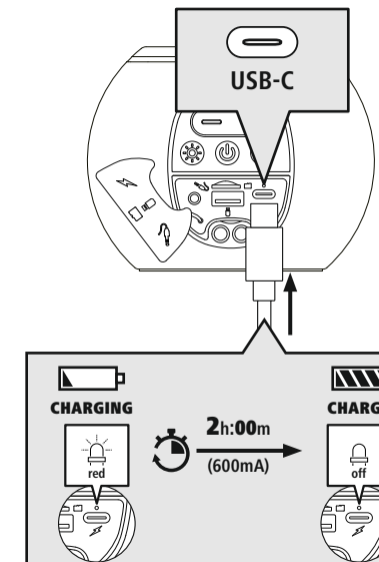

Read the warnings and safety instructions on the enclosed note before using the product.

Lesen Sie vor der Nutzung des Produktes die Warn- und Sicherheitshinweise auf dem beiliegenden Hinweiszettel.

PL Przed użyciem produktu należy zapoznać się z treścią wskazówek ostrzeżeń i wskazówek bezpieczeństwa znajdujących się na dołączonej ulotce informacyjnej.

H A termék használatá előtt olvassa el a mellékelt tájékoztatólapon található biztonsági előírásokat és figyelmeztetéseket. **RO** Înainte utilizării produsului citiți avertizările și instrucțiunile de siguranță de pe fișa cu informații anexată.