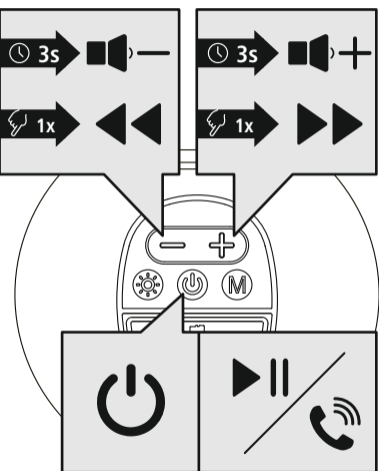

Read the warnings and safety instructions on the enclosed note before using the product.

Lesen Sie vor der Nutzung des Produktes die Warn- und Sicherheitshinweise auf dem beiliegenden Hinweiszettel.

PL Przed użyciem produktu należy zapoznać się z treścią wskazówek ostrzeżeń i wskazówek bezpieczeństwa znajdujących się na dołączonej ulotce informacyjnej.

H A termék használatá előtt olvassa el a mellékelt tájékoztatólapon található biztonsági előírásokat és figyelmeztetéseket. **RO** Înainte utilizării produsului citiți avertizările și instrucțiunile de siguranță de pe fișa cu informații anexată.