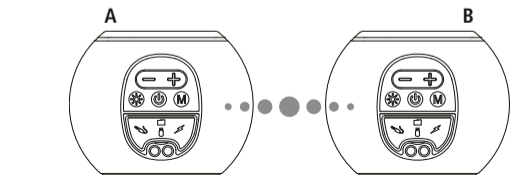

**1 DO NOT CONNECT !
SMARTPHONE AND SPEAKER**

www.hama.com

- 00188237
- 00188238
- 00188239
- 00188240

→ Downloads