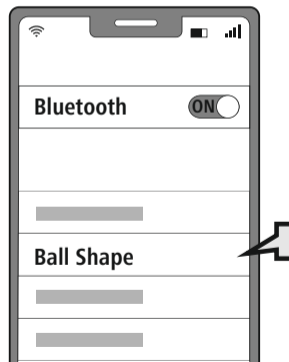

Read the warnings and safety instructions on the enclosed note before using the product.

Lesen Sie vor der Nutzung des Produktes die Warn- und Sicherheitshinweise auf dem beiliegenden Hinweiszettel.

PL Przed użyciem produktu należy zapoznać się z treścią wskazówek ostrzeżeń i wskazówek bezpieczeństwa znajdujących się na dołączonej ulotce informacyjnej.

H A termék használatá előtt olvassa el a mellékelt tájékoztatólapon található biztonsági előírásokat és figyelmeztetéseket. **RO** Înainte utilizării produsului citiți avertizările și instrucțiunile de siguranță de pe fișa cu informații anexată.