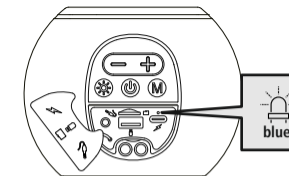

Read the warnings and safety instructions on the enclosed note before using the product.

Lesen Sie vor der Nutzung des Produktes die Warn- und Sicherheitshinweise auf dem beiliegenden Hinweiszettel.

PL Przed użyciem produktu należy zapoznać się z treścią wskazówek ostrzeżeń i wskazówek bezpieczeństwa znajdujących się na dołączonej ulotce informacyjnej.

H A termék használatá előtt olvassa el a mellékelt tájékoztatólapon található biztonsági előírásokat és figyelmeztetéseket. **RO** Înainte utilizării produsului citiți avertizările și instrucțiunile de siguranță de pe fișa cu informații anexată.