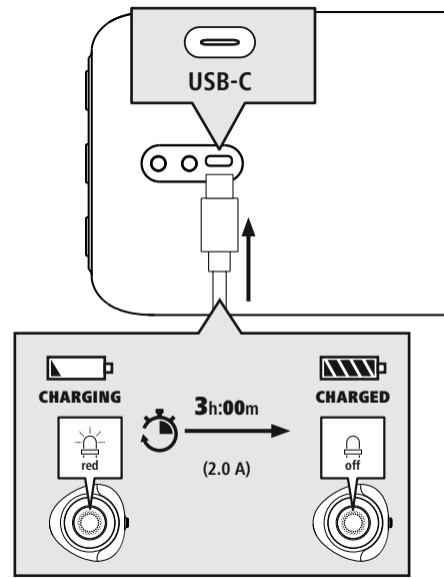

www.hama.com

00188233

→ Downloads

<https://www.hama.com/00188233>

hama

Hama GmbH & Co KG
86652 Monheim / Germany

Service & Support

www.hama.com

+49 9091 502-0

D GB

22
PAP
Raccolta Carta

"The *Bluetooth*® word mark and logos are registered trademarks owned by the Bluetooth SIG, Inc. and any use of such marks by Hama GmbH & Co KG is under license. Other trademarks and trade names are those of their respective owners."

All listed brands are trademarks of the corresponding companies. Errors and omissions excepted, and subject to technical changes. Our general terms of delivery and payment are applied.

00188233/01.24