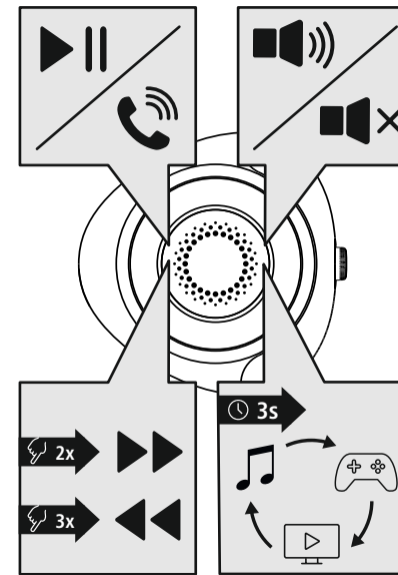

Read the warnings and safety instructions on the enclosed note before using the product.

Lesen Sie vor der Nutzung des Produktes die Warn- und Sicherheitshinweise auf dem beiliegenden Hinweiszettel.

F Veuillez lire les avertissements et consignes de sécurité de la fiche ci-jointe avant d'utiliser le produit. **E** Antes de utilizar el producto, lea las advertencias e instrucciones de seguridad en la hoja de información adjunta. **NL** Lees voordat u van het product gebruikmaakt, de waarschuwingen en veiligheidsinstructies op het bijgevoegde informatieblad. **I** Prima dell'uso leggere attentamente le indicazioni di avvertimento e di sicurezza riguardanti il prodotto riportate sul foglio illustrativo.

PL Przed użyciem produktu należy zapoznać się z treścią wskazówek ostrzeżeń i wskazówek bezpieczeństwa znajdujących się na dołączonej ulotce informacyjnej.

H A termék használatá előtt olvassa el a mellékelt tájékoztatólapon található biztonsági előírásokat és figyelmeztetéseket. **RO** Înaintea utilizării produsului citiți avertizările și instrucțiunile de siguranță de pe fișa cu informații anexată.

CZ Před použitím si přečtěte výstražné a bezpečnostní pokyny uvedené na letáku přiloženém k produktu. **SK** Pred použitím výrobku si prečítajte výstražné a bezpečnostné upozornenia na priloženom listku s upozornením.