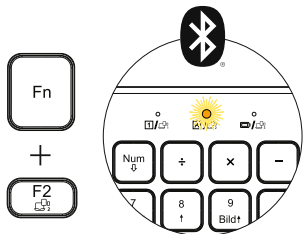

hama

00
182641

Keyboard

WK-300

A

B Pairing mode 2.4 GHz

+

C Pairing mode Bluetooth

D

+

**Android**

+

**Windows**

+

**MacOS, iOS,
iPadOS**

E