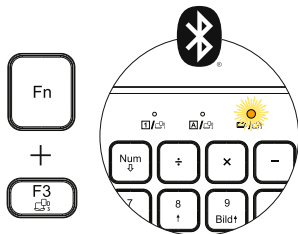

hama

00
182641

Keyboard

WK-300

A

B Pairing mode 2.4 GHz

+

C Pairing mode Bluetooth

D

+

**Android**

+

**Windows**

+

**MacOS, iOS,
iPadOS**

E