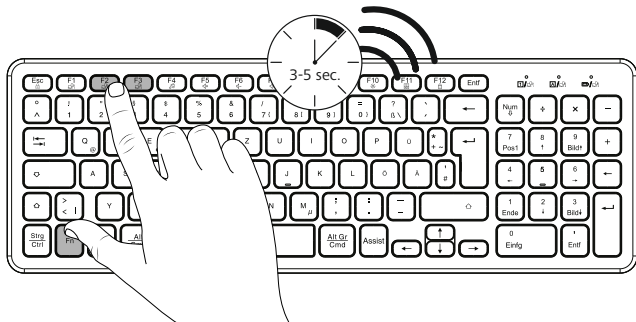

hama

00
182641

Keyboard

WK-300

A

B Pairing mode 2.4 GHz

+

C Pairing mode Bluetooth

D

+

**Android**

+

**Windows**

+

**MacOS, iOS,
iPadOS**

E