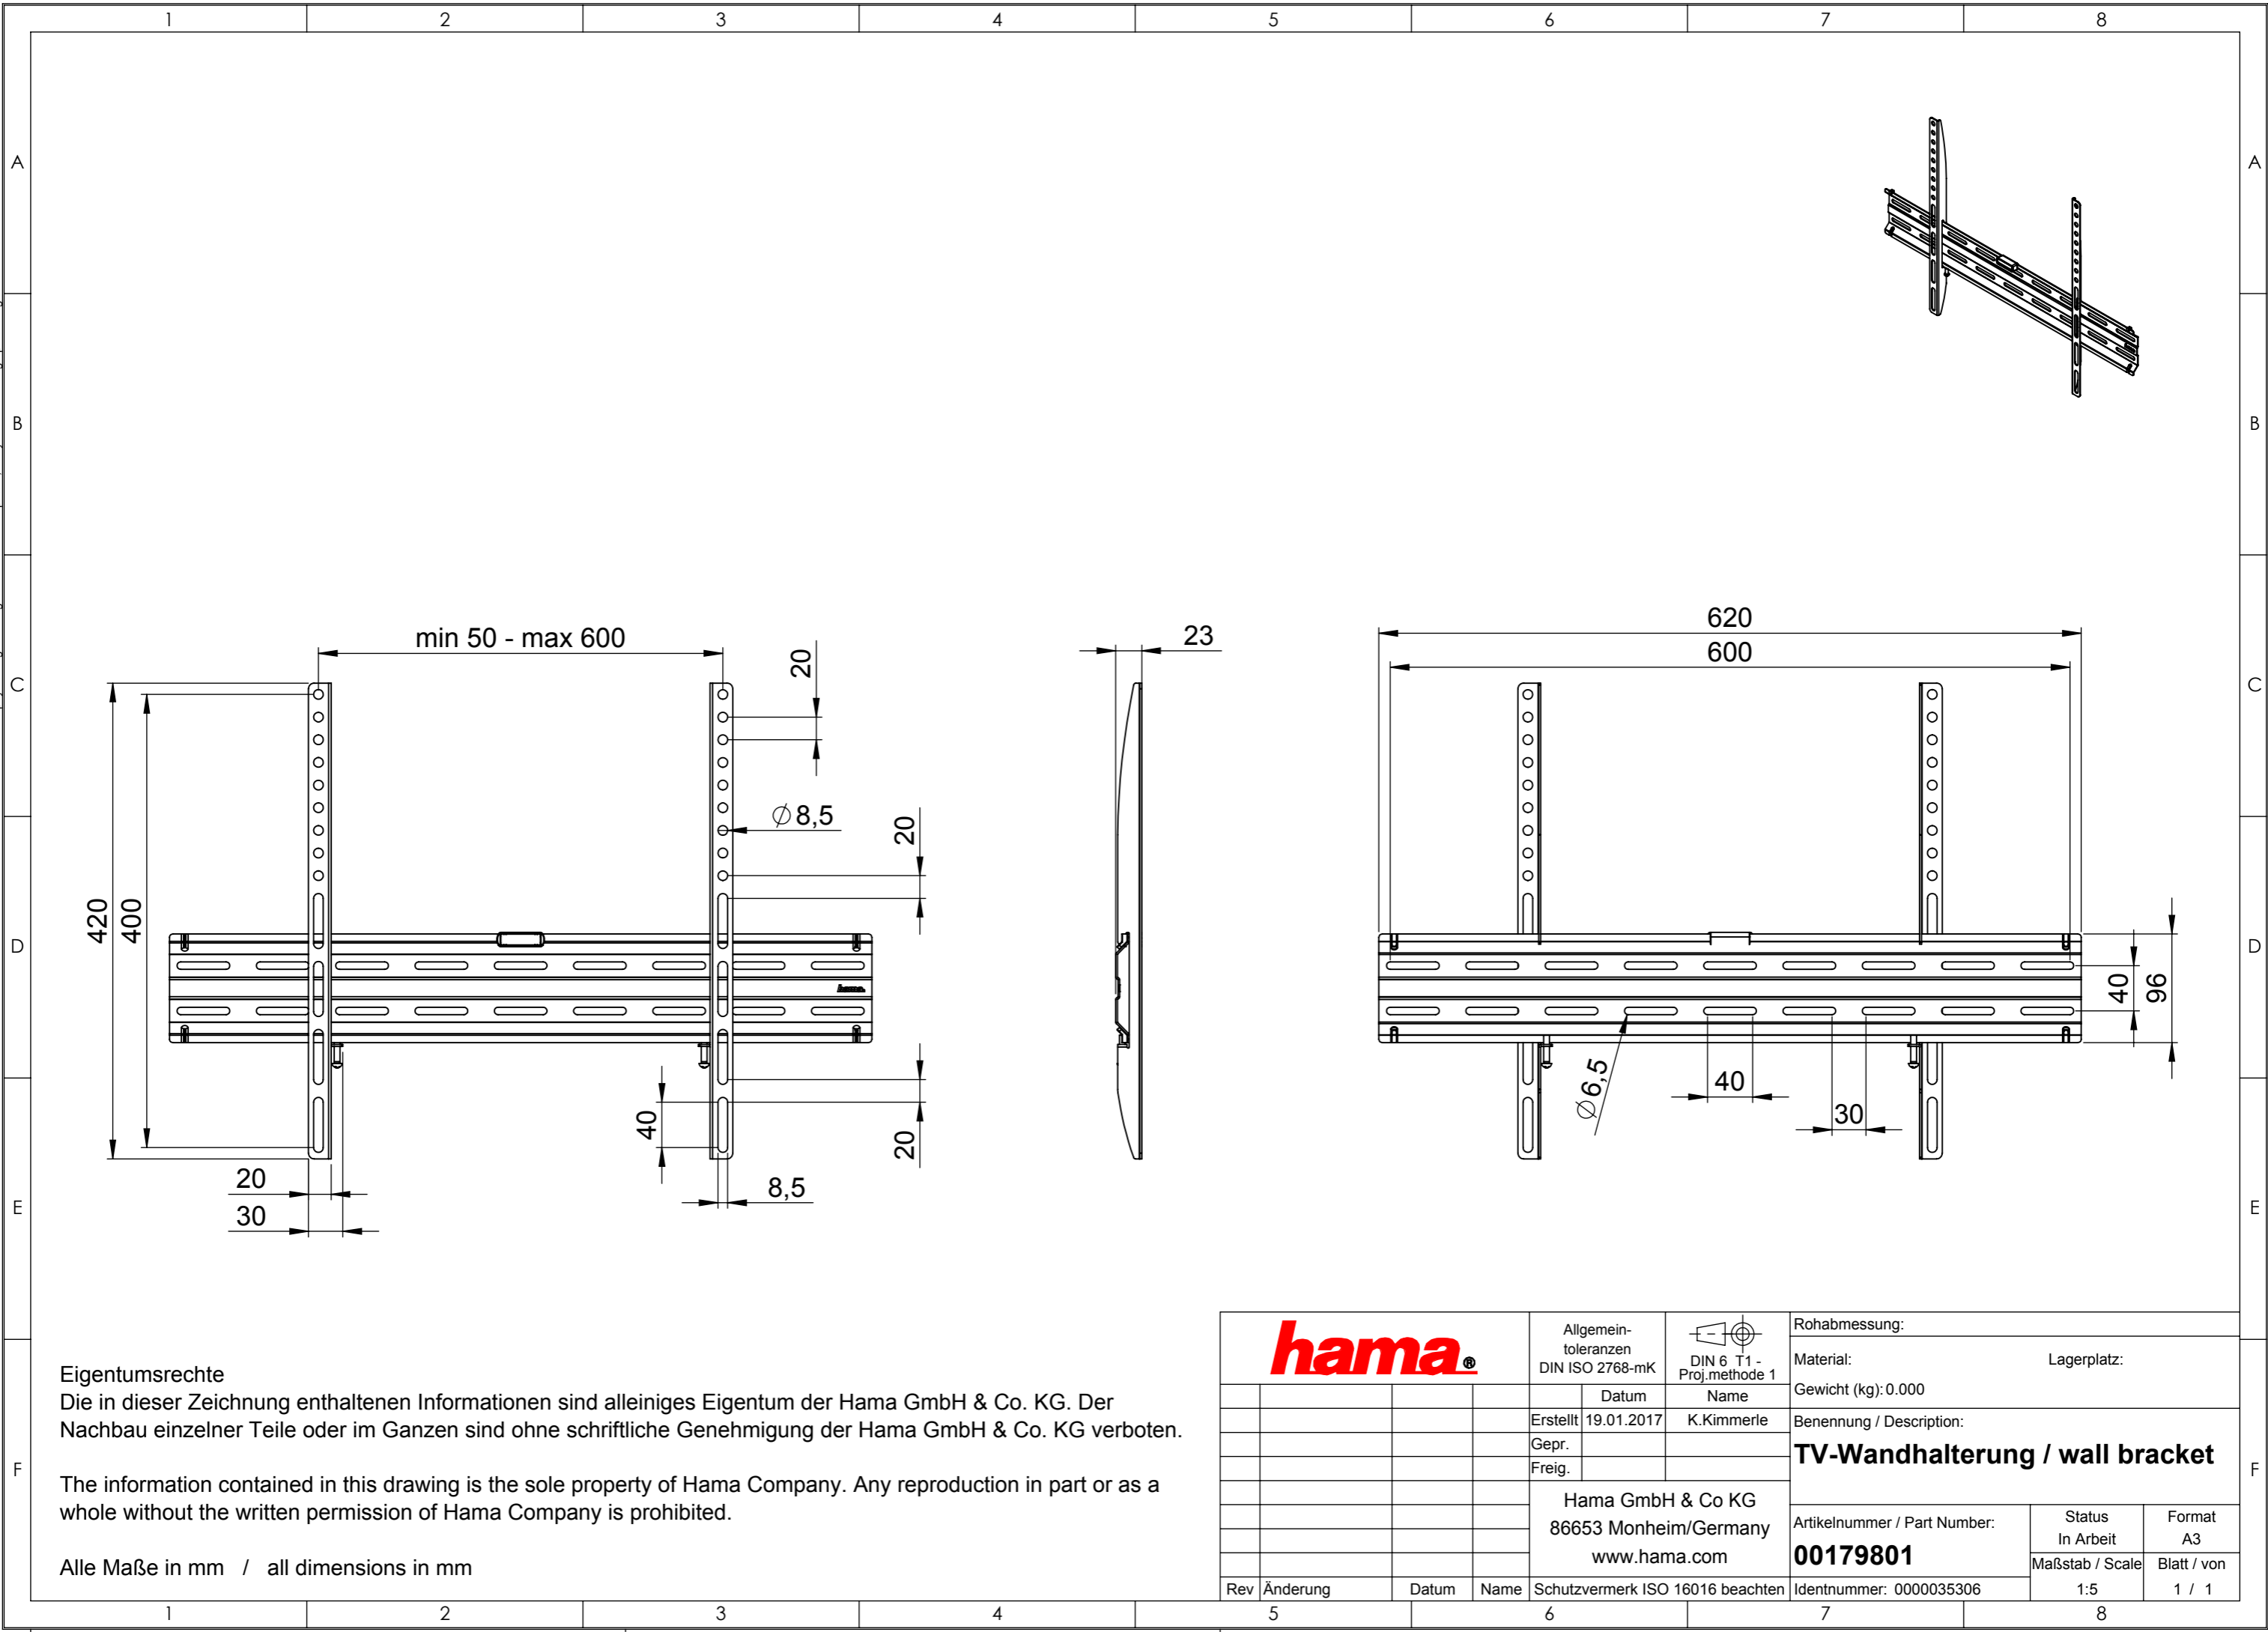

Weitergabe sowie Vervielfältigung dieses Dokuments, Verwertung und Mitteilung seines Inhalts sind verboten, soweit nicht ausdrücklich gestattet.
The transmission and reproduction of this document, utilization and communication of its contents are strictly prohibited unless expressly authorized. Offenders will be liable to pay damages. All rights in the event of patent, utility model or design patent registration reserved.

Eigentumsrechte

Die in dieser Zeichnung enthaltenen Informationen sind alleiniges Eigentum der Hama GmbH & Co. KG. Der Nachbau einzelner Teile oder im Ganzen sind ohne schriftliche Genehmigung der Hama GmbH & Co. KG verboten.

The information contained in this drawing is the sole property of Hama Company. Any reproduction in part or as a whole without the written permission of Hama Company is prohibited.

Alle Maße in mm / all dimensions in mm

hama®		Allgemein-toleranzen DIN ISO 2768-mK			Rohabmessung:		
		Datum	Name		Material:	Lagerplatz:	
		Erstellt	19.01.2017	K.Kimmerle	Gewicht (kg): 0.000		
		Gepr.			Benennung / Description:		
		Freig.			TV-Wandhalterung / wall bracket		
		Hama GmbH & Co KG 86653 Monheim/Germany www.hama.com			Artikelnummer / Part Number:	Status In Arbeit	Format A3
					Identnummer: 0000035306	Maßstab / Scale 1:5	Blatt / von 1 / 1
Rev	Änderung	Datum	Name	Schutzvermerk ISO 16016 beachten