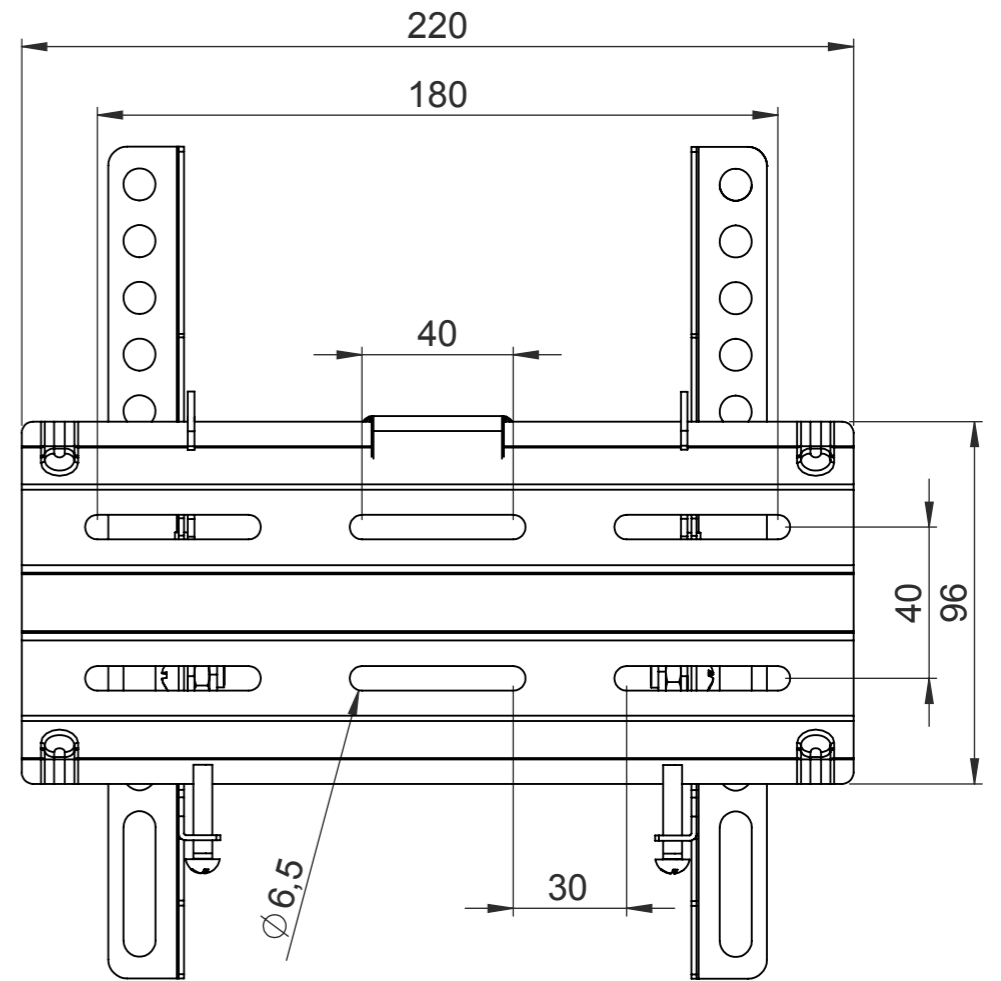

The transmission and reproduction of this document, utilization and communication of its contents are strictly prohibited unless expressly authorized. Offenders will be liable to pay damages. All rights in the event of patent, utility model or design patent registration reserved.

Eigentumsrechte

Die in dieser Zeichnung enthaltenen Informationen sind alleiniges Eigentum der Hama GmbH & Co. KG. Der Nachbau einzelner Teile oder im Ganzen sind ohne schriftliche Genehmigung der Hama GmbH & Co. KG verboten.

The information contained in this drawing is the sole property of Hama Company. Any reproduction in part or as a whole without the written permission of Hama Company is prohibited.

Alle Maße in mm / all dimensions in mm

hama		Allgemein-toleranzen DIN ISO 2768-mK		 DIN 6 T1 - Proj.methode 1	Rohabmessung:		
		Datum	Name		Material:	Lagerplatz:	
Erstellt	20.04.2017	K.Kimmerle		Gewicht (kg): 0.000			
Gepr.				Benennung / Description:			
Freig.				TV-Wandhalterung / wall bracket			
Hama GmbH & Co KG 86653 Monheim/Germany www.hama.com				Artikelnummer / Part Number:		Status In Arbeit	Format A3
				00179800		Maßstab / Scale	Blatt / von
Rev	Änderung	Datum	Name	Schutzvermerk ISO 16016 beachten	Identnummer: 0000040392	1:2	1 / 1