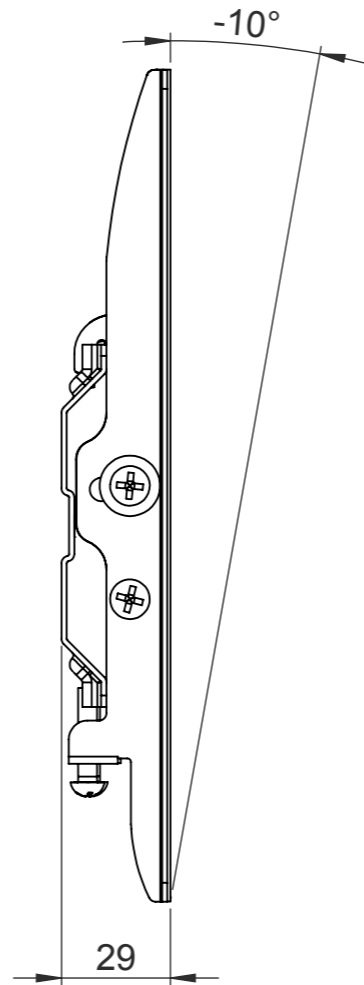

The transmission and reproduction of this document, utilization and communication of its contents are strictly prohibited unless expressly authorized. Offenders will be liable to pay damages. All rights in the event of patent, utility model or design patent registration reserved.

Eigentumsrechte

Die in dieser Zeichnung enthaltenen Informationen sind alleiniges Eigentum der Hama GmbH & Co. KG. Der Nachbau einzelner Teile oder im Ganzen sind ohne schriftliche Genehmigung der Hama GmbH & Co. KG verboten.

The information contained in this drawing is the sole property of Hama Company. Any reproduction in part or as a whole without the written permission of Hama Company is prohibited.

Alle Maße in mm / all dimensions in mm

hama		Allgemein-toleranzen DIN ISO 2768-mK		 DIN 6 T1 - Proj.methode 1	Rohabmessung:		
		Datum	Name		Material:	Lagerplatz:	
Erstellt	20.04.2017	K.Kimmerle		Gewicht (kg): 0.000			
Gepr.				Benennung / Description:			
Freig.				TV-Wandhalterung / wall bracket			
Hama GmbH & Co KG 86653 Monheim/Germany www.hama.com				Artikelnummer / Part Number:		Status In Arbeit	Format A3
				00179800		Maßstab / Scale	Blatt / von
Rev	Änderung	Datum	Name	Schutzvermerk ISO 16016 beachten	Identnummer: 0000040392	1:2	1 / 1