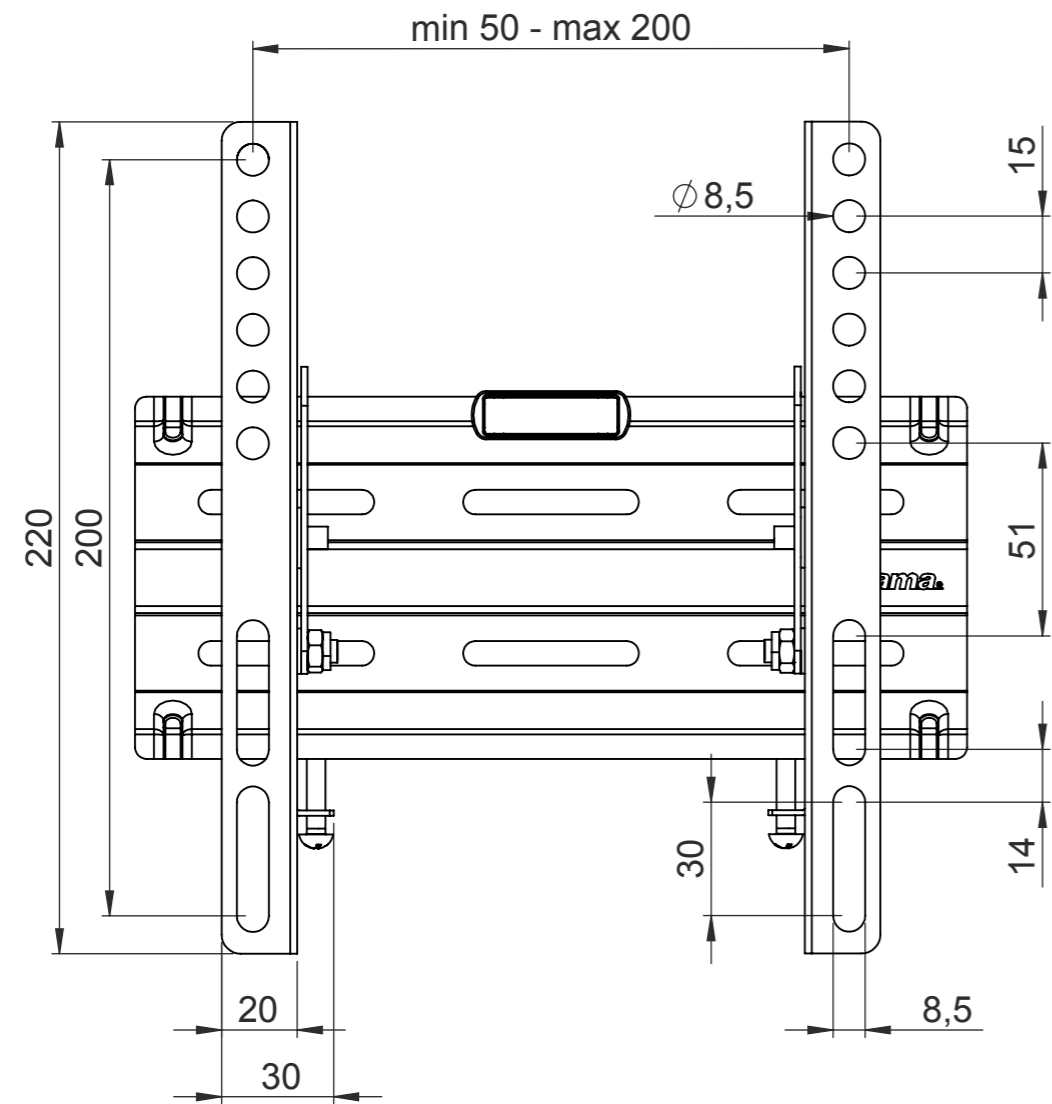

The transmission and reproduction of this document, utilization and communication of its contents are strictly prohibited unless expressly authorized. Offenders will be liable to pay damages. All rights in the event of patent, utility model or design patent registration reserved.

Eigentumsrechte

Die in dieser Zeichnung enthaltenen Informationen sind alleiniges Eigentum der Hama GmbH & Co. KG. Der Nachbau einzelner Teile oder im Ganzen sind ohne schriftliche Genehmigung der Hama GmbH & Co. KG verboten.

The information contained in this drawing is the sole property of Hama Company. Any reproduction in part or as a whole without the written permission of Hama Company is prohibited.

Alle Maße in mm / all dimensions in mm

hama		Allgemein-toleranzen DIN ISO 2768-mK		 DIN 6 T1 - Proj.methode 1	Rohabmessung:		
		Datum	Name		Material:	Lagerplatz:	
Erstellt	20.04.2017	K.Kimmerle		Gewicht (kg): 0.000			
Gepr.				Benennung / Description:			
Freig.				TV-Wandhalterung / wall bracket			
Hama GmbH & Co KG 86653 Monheim/Germany www.hama.com				Artikelnummer / Part Number:		Status In Arbeit	Format A3
				00179800		Maßstab / Scale	Blatt / von
Rev	Änderung	Datum	Name	Schutzvermerk ISO 16016 beachten	Identnummer: 0000040392	1:2	1 / 1