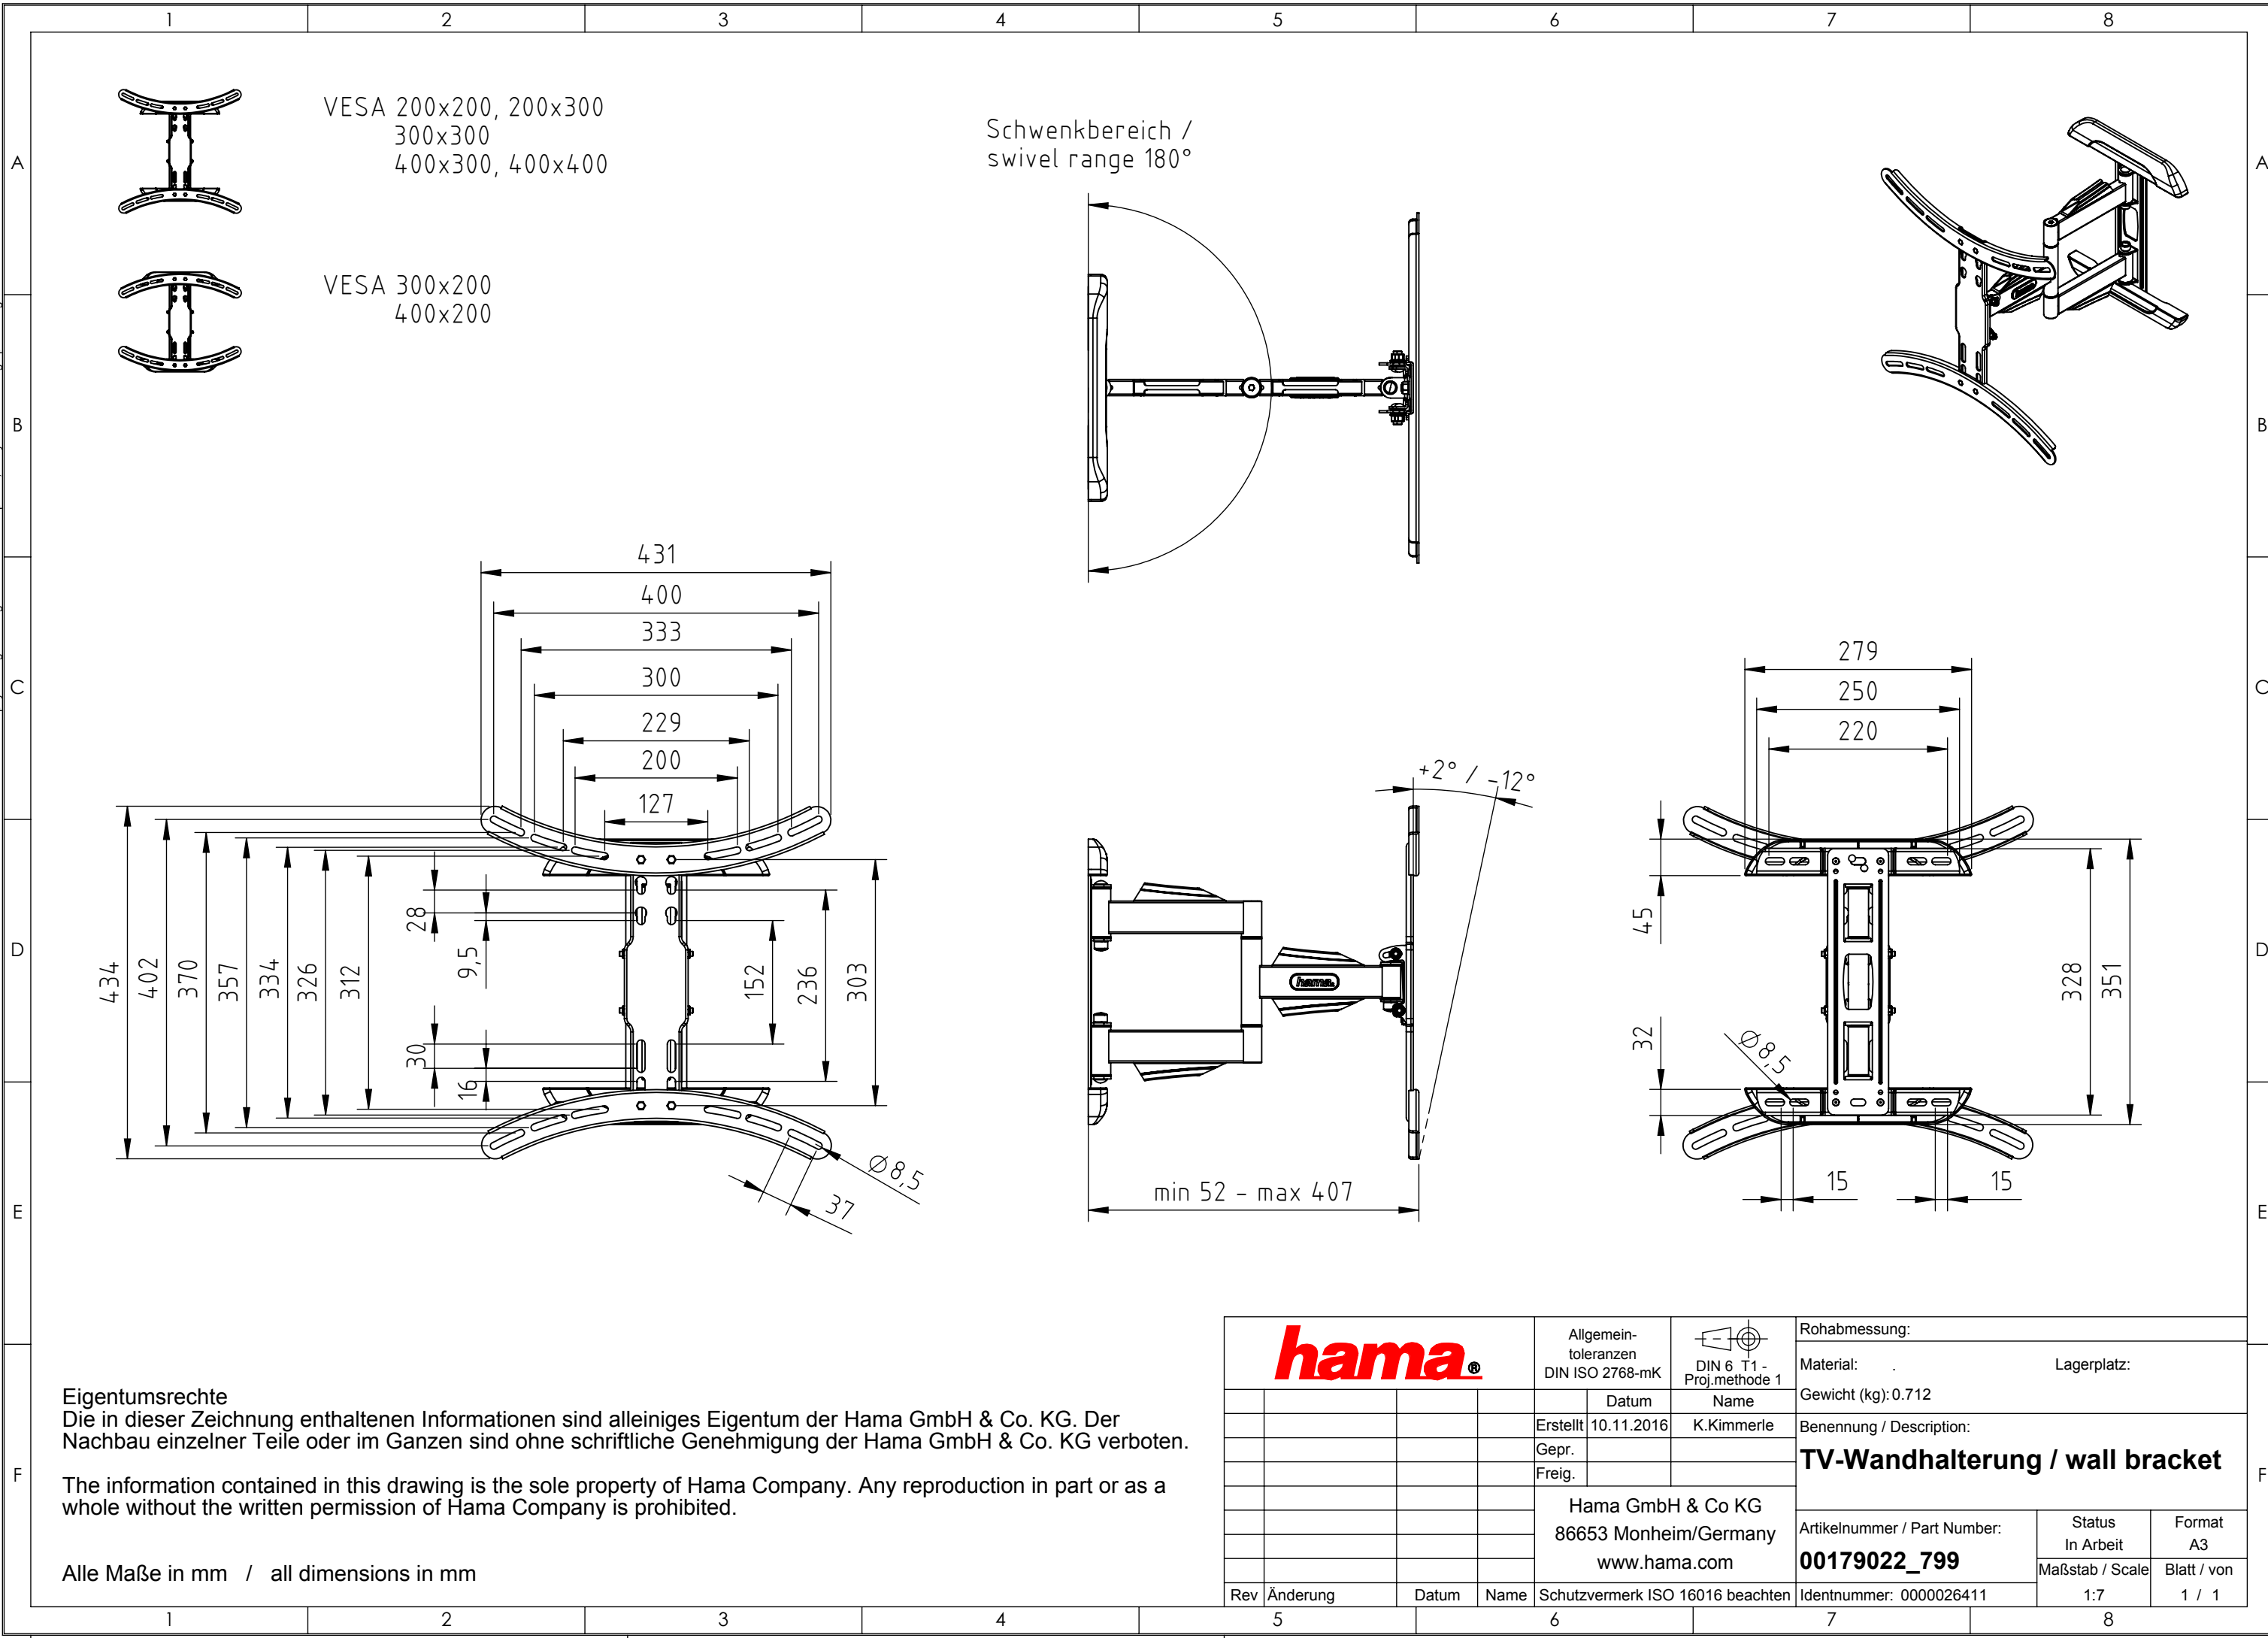

VESA 200x200, 200x300
300x300
400x300, 400x400

VESA 300x200
400x200

Schwenkbereich /
swivel range 180°

Eigentumsrechte
 Die in dieser Zeichnung enthaltenen Informationen sind alleiniges Eigentum der Hama GmbH & Co. KG. Der Nachbau einzelner Teile oder im Ganzen sind ohne schriftliche Genehmigung der Hama GmbH & Co. KG verboten.

hama		Allgemein-toleranzen DIN ISO 2768-mK		 DIN 6 T1 - Proj.methode 1		Rohabmessung:	
		Datum		Name		Lagerplatz:	
Erstellt		10.11.2016		K.Kimmerle		Material:	
Gepr.						Gewicht (kg): 0.712	
Freig.						Benennung / Description:	
						TV-Wandhalterung / wall bracket	
				Hama GmbH & Co KG		Artikelnummer / Part Number:	
				86653 Monheim/Germany		Status In Arbeit	
				www.hama.com		Format A3	
Rev		Änderung		Datum		Maßstab / Scale	
						1:7	
						Blatt / von	
						1 / 1	
				Schutzvermerk ISO 16016 beachten		Identnummer: 0000026411	