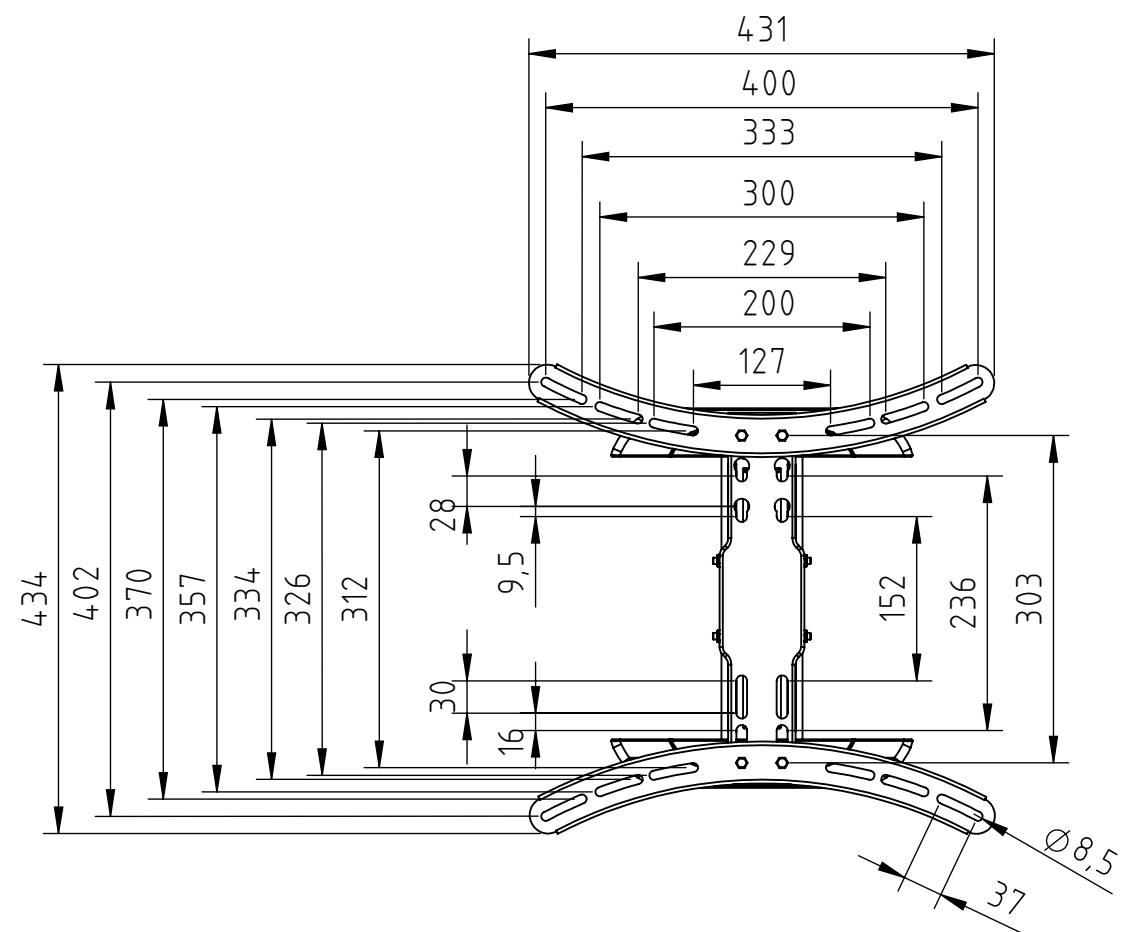

VESA 200x200, 200x300
300x300
400x300, 400x400

VESA 300x200
400x200

Schwenkbereich /
swivel range 180°

Eigentumsrechte
 Die in dieser Zeichnung enthaltenen Informationen sind alleiniges Eigentum der Hama GmbH & Co. KG. Der Nachbau einzelner Teile oder im Ganzen sind ohne schriftliche Genehmigung der Hama GmbH & Co. KG verboten.

The information contained in this drawing is the sole property of Hama Company. Any reproduction in part or as a whole without the written permission of Hama Company is prohibited.

Alle Maße in mm / all dimensions in mm

hama		Allgemein-toleranzen DIN ISO 2768-mK		 DIN 6 T1 - Proj.methode 1		Rohabmessung:	
		Datum		Name		Lagerplatz:	
Erstellt		10.11.2016		K.Kimmerle		Material:	
Gepr.						Gewicht (kg): 0.712	
Freig.						Benennung / Description:	
						TV-Wandhalterung / wall bracket	
				Hama GmbH & Co KG		Artikelnummer / Part Number:	
				86653 Monheim/Germany		Status In Arbeit	
				www.hama.com		Format A3	
Rev		Änderung		Datum		Maßstab / Scale	
						1:7	
						Blatt / von	
						1 / 1	
				Schutzvermerk ISO 16016 beachten		Identnummer: 0000026411	