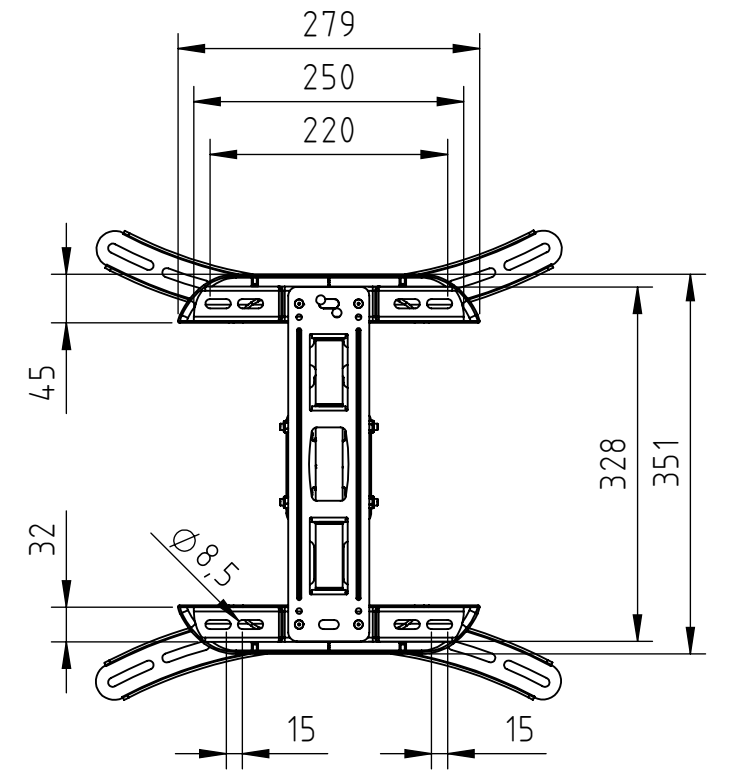

VESA 200x200, 200x300
300x300
400x300, 400x400

VESA 300x200
400x200

Schwenkbereich /
swivel range 180°

Eigentumsrechte
 Die in dieser Zeichnung enthaltenen Informationen sind alleiniges Eigentum der Hama GmbH & Co. KG. Der Nachbau einzelner Teile oder im Ganzen sind ohne schriftliche Genehmigung der Hama GmbH & Co. KG verboten.

The information contained in this drawing is the sole property of Hama Company. Any reproduction in part or as a whole without the written permission of Hama Company is prohibited.

Alle Maße in mm / all dimensions in mm

hama		Allgemein-toleranzen DIN ISO 2768-mK		 DIN 6 T1 - Proj.methode 1		Rohabmessung:	
		Datum		Name		Lagerplatz:	
Erstellt		10.11.2016		K.Kimmerle		Material:	
Gepr.						Gewicht (kg): 0.712	
Freig.						Benennung / Description:	
						TV-Wandhalterung / wall bracket	
				Hama GmbH & Co KG		Artikelnummer / Part Number:	
				86653 Monheim/Germany		Status In Arbeit	
				www.hama.com		Format A3	
Rev		Änderung		Datum		Maßstab / Scale	
						1:7	
						Blatt / von	
						1 / 1	
				Schutzvermerk ISO 16016 beachten		Identnummer: 0000026411	