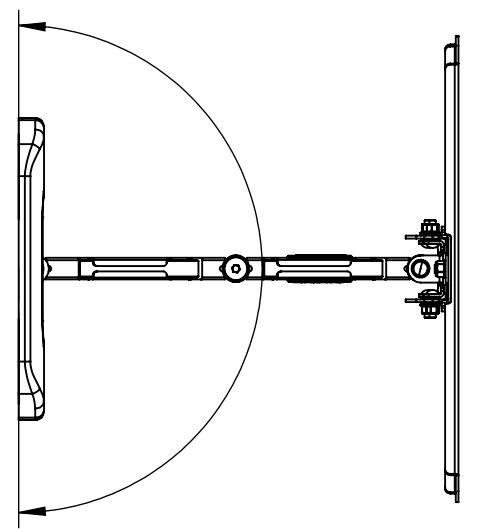

VESA 200x200, 200x300
300x300
400x300, 400x400

VESA 300x200
400x200

Schwenkbereich /
swivel range 180°

Eigentumsrechte
 Die in dieser Zeichnung enthaltenen Informationen sind alleiniges Eigentum der Hama GmbH & Co. KG. Der Nachbau einzelner Teile oder im Ganzen sind ohne schriftliche Genehmigung der Hama GmbH & Co. KG verboten.

hama		Allgemein-toleranzen DIN ISO 2768-mK		 DIN 6 T1 - Proj.methode 1		Rohabmessung:	
		Datum		Name		Lagerplatz:	
Erstellt		10.11.2016		K.Kimmerle		Material:	
Gepr.						Gewicht (kg): 0.712	
Freig.						Benennung / Description:	
						TV-Wandhalterung / wall bracket	
				Hama GmbH & Co KG		Artikelnummer / Part Number:	
				86653 Monheim/Germany		Status In Arbeit	
				www.hama.com		Format A3	
Rev		Änderung		Datum		Maßstab / Scale	
						1:7	
						Blatt / von	
						1 / 1	
				Schutzvermerk ISO 16016 beachten		Identnummer: 0000026411	