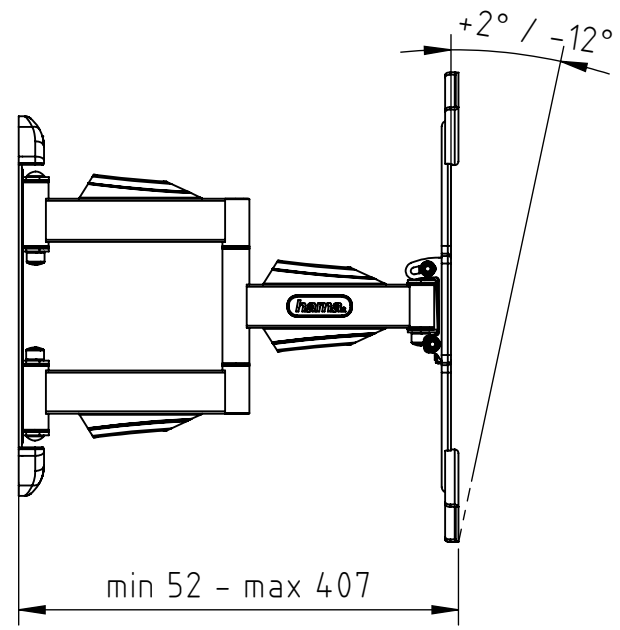

VESA 200x200, 200x300
300x300
400x300, 400x400

VESA 300x200
400x200

Schwenkbereich /
swivel range 180°

Eigentumsrechte
 Die in dieser Zeichnung enthaltenen Informationen sind alleiniges Eigentum der Hama GmbH & Co. KG. Der Nachbau einzelner Teile oder im Ganzen sind ohne schriftliche Genehmigung der Hama GmbH & Co. KG verboten.

The information contained in this drawing is the sole property of Hama Company. Any reproduction in part or as a whole without the written permission of Hama Company is prohibited.

Alle Maße in mm / all dimensions in mm

hama		Allgemein-toleranzen DIN ISO 2768-mK		 DIN 6 T1 - Proj.methode 1		Rohabmessung:	
		Datum		Name		Lagerplatz:	
Erstellt		10.11.2016		K.Kimmerle		Material:	
Gepr.						Gewicht (kg): 0.712	
Freig.						Benennung / Description:	
						TV-Wandhalterung / wall bracket	
				Hama GmbH & Co KG		Artikelnummer / Part Number:	
				86653 Monheim/Germany		Status In Arbeit	
				www.hama.com		Format A3	
Rev		Änderung		Datum		Maßstab / Scale	
						1:7	
						Blatt / von	
						1 / 1	
				Schutzvermerk ISO 16016 beachten		Identnummer: 0000026411	