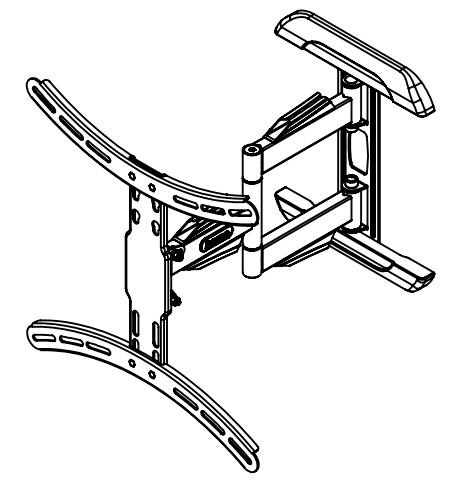

VESA 200x200, 200x300
300x300
400x300, 400x400

VESA 300x200
400x200

Schwenkbereich /
swivel range 180°

Eigentumsrechte
 Die in dieser Zeichnung enthaltenen Informationen sind alleiniges Eigentum der Hama GmbH & Co. KG. Der Nachbau einzelner Teile oder im Ganzen sind ohne schriftliche Genehmigung der Hama GmbH & Co. KG verboten.

hama		Allgemein-toleranzen DIN ISO 2768-mK		 DIN 6 T1 - Proj.methode 1		Rohabmessung:	
		Datum		Name		Lagerplatz:	
Erstellt		10.11.2016		K.Kimmerle		Material:	
Gepr.						Gewicht (kg): 0.712	
Freig.						Benennung / Description:	
						TV-Wandhalterung / wall bracket	
				Hama GmbH & Co KG		Artikelnummer / Part Number:	
				86653 Monheim/Germany		Status In Arbeit	
				www.hama.com		Format A3	
Rev		Änderung		Datum		Maßstab / Scale	
						1:7	
						Blatt / von	
						1 / 1	
				Schutzvermerk ISO 16016 beachten		Identnummer: 0000026411	