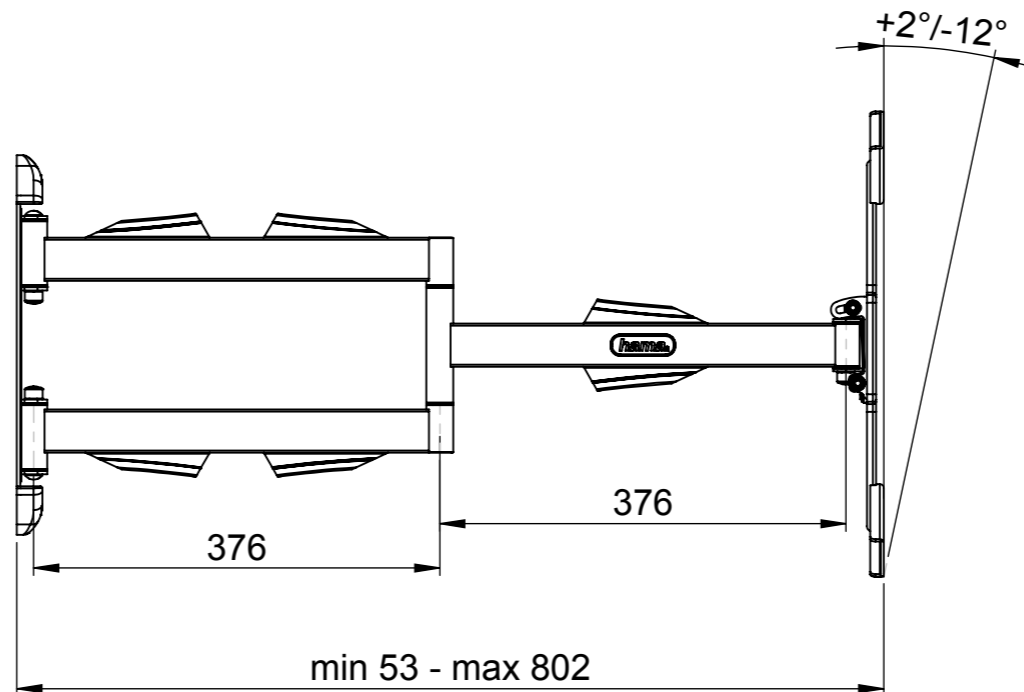

Weitergabe sowie Vervielfältigung dieses Dokuments, Verwertung und Mitteilung seines Inhalts sind verboten, soweit nicht ausdrücklich gestattet. Zuwiderhandlungen verpflichten zu Schadenersatz. Alle Rechte für den Fall der Patent-, Gebrauchsmuster- oder Geschmacksmerkmalarbeitung vorbehalten.
The transmission and reproduction of this document, utilization and communication of its contents are strictly prohibited unless expressly authorized. Offenders will be liable to pay damages. All rights in the event of patent, utility model or design patent registration reserved.

VESA 200x200, 200x300
300x300
400x300, 400x400

VESA 300x200
400x200

Eigentumsrechte

Die in dieser Zeichnung enthaltenen Informationen sind alleiniges Eigentum der Hama GmbH & Co. KG. Der Nachbau einzelner Teile oder im Ganzen sind ohne schriftliche Genehmigung der Hama GmbH & Co. KG verboten.

The information contained in this drawing is the sole property of Hama Company. Any reproduction in part or as a whole without the written permission of Hama Company is prohibited.

Alle Maße in mm / all dimensions in mm

hama®

Allgemein-
toleranzen
DIN ISO 2768-mK

Rohabmessung:

Material: Lagerplatz:
Gewicht (kg): 0.001

Datum	Name
Erstellt 22.11.2017	K.Kimmerle
Gepr.	
Freig.	

Benennung / Description:
TV-Wandhalterung / wall bracket

Hama GmbH & Co KG
86653 Monheim/Germany
www.hama.com

Artikelnummer / Part Number: 00179045	Status In Arbeit	Format A3
Identnummer: 0000056252	Maßstab / Scale 1:7	Blatt / von 1 / 1

Rev	Änderung	Datum	Name	Schutzvermerk ISO 16016 beachten