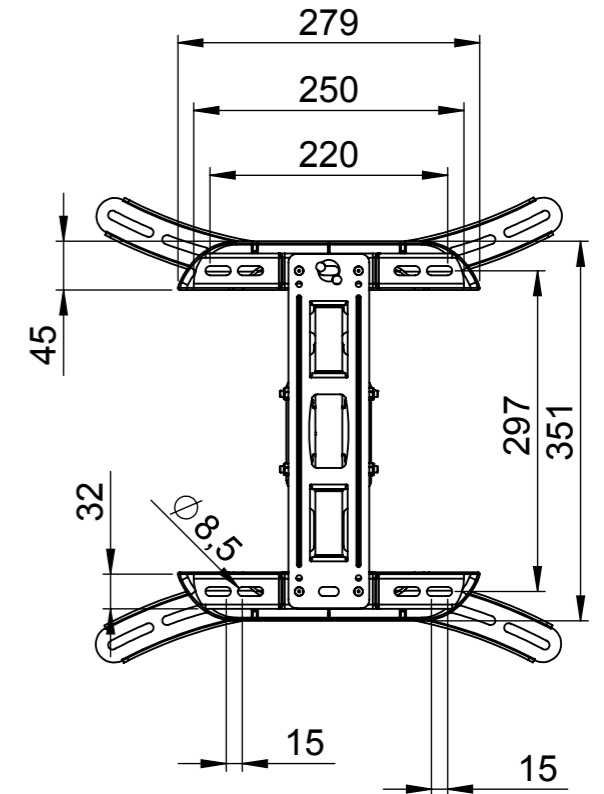

VESA 200x200, 200x300
300x300
400x300, 400x400

VESA 300x200
400x200

Eigentumsrechte

Die in dieser Zeichnung enthaltenen Informationen sind alleiniges Eigentum der Hama GmbH & Co. KG. Der Nachbau einzelner Teile oder im Ganzen sind ohne schriftliche Genehmigung der Hama GmbH & Co. KG verboten.

The information contained in this drawing is the sole property of Hama Company. Any reproduction in part or as a whole without the written permission of Hama Company is prohibited.

Alle Maße in mm / all dimensions in mm

hama®

Allgemein-
toleranzen
DIN ISO 2768-mK

Rohabmessung:

Material: Lagerplatz:
Gewicht (kg): 0.001

Datum	Name
Erstellt 22.11.2017	K.Kimmerle
Gepr.	
Freig.	

Benennung / Description:
TV-Wandhalterung / wall bracket

Hama GmbH & Co KG
86653 Monheim/Germany
www.hama.com

Artikelnummer / Part Number: 00179045	Status In Arbeit	Format A3
Identnummer: 0000056252	Maßstab / Scale 1:7	Blatt / von 1 / 1

Rev	Änderung	Datum	Name	Schutzvermerk ISO 16016 beachten
-----	----------	-------	------	----------------------------------