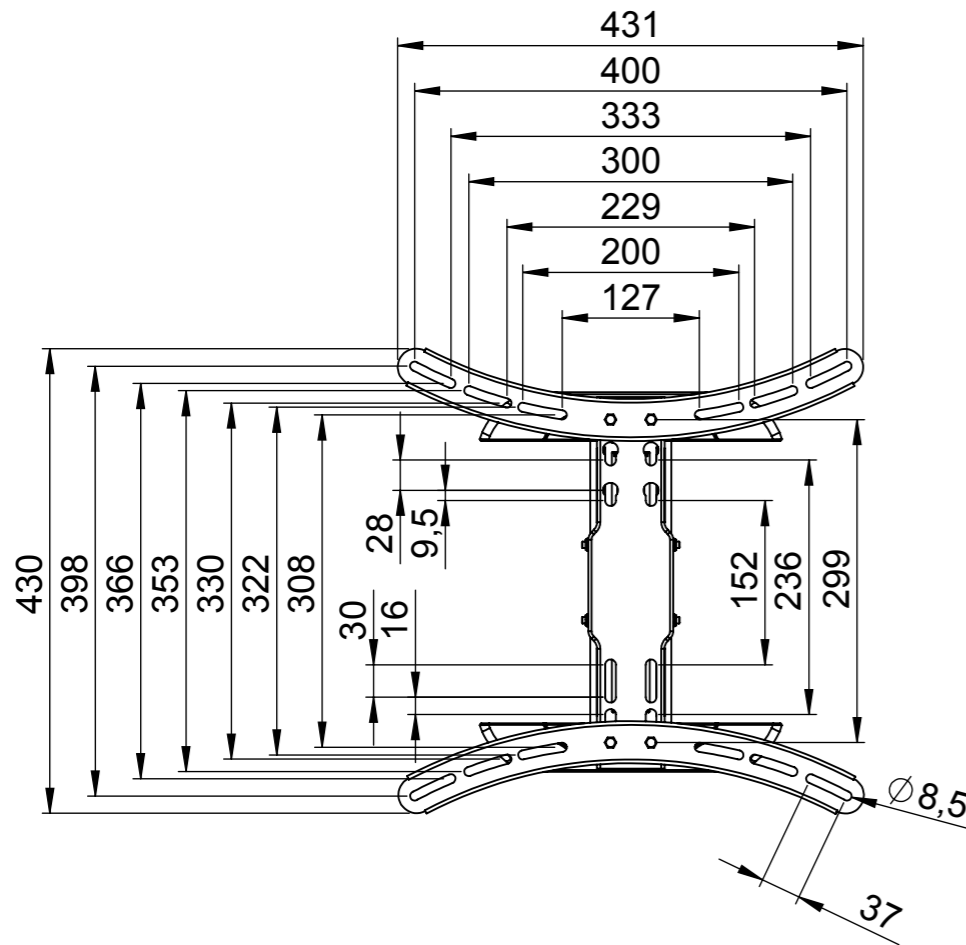

VESA 200x200, 200x300
300x300
400x300, 400x400

VESA 300x200
400x200

Eigentumsrechte

Die in dieser Zeichnung enthaltenen Informationen sind alleiniges Eigentum der Hama GmbH & Co. KG. Der Nachbau einzelner Teile oder im Ganzen sind ohne schriftliche Genehmigung der Hama GmbH & Co. KG verboten.

The information contained in this drawing is the sole property of Hama Company. Any reproduction in part or as a whole without the written permission of Hama Company is prohibited.

Alle Maße in mm / all dimensions in mm

hama®

Allgemein-
toleranzen
DIN ISO 2768-mK

Rohabmessung:

Material: Lagerplatz:
Gewicht (kg): 0.001

Datum	Name
Erstellt 22.11.2017	K.Kimmerle
Gepr.	
Freig.	

Benennung / Description:
TV-Wandhalterung / wall bracket

Hama GmbH & Co KG
86653 Monheim/Germany
www.hama.com

Artikelnummer / Part Number: 00179045	Status In Arbeit	Format A3
Identnummer: 0000056252	Maßstab / Scale 1:7	Blatt / von 1 / 1

Rev	Änderung	Datum	Name	Schutzvermerk ISO 16016 beachten
-----	----------	-------	------	----------------------------------