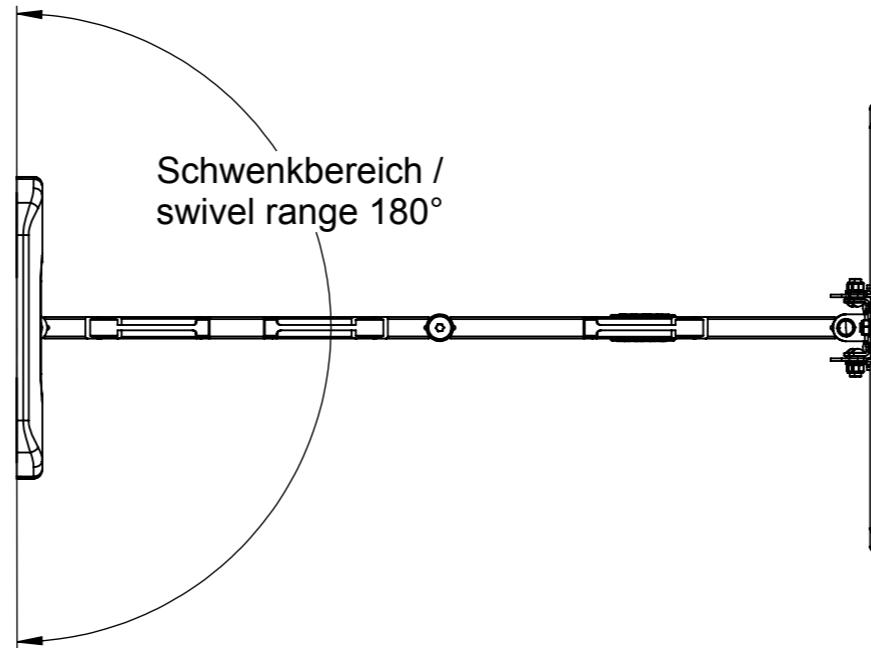

Weitergabe sowie Vervielfältigung dieses Dokuments, Verwertung und Mitteilung seines Inhalts sind verboten, soweit nicht ausdrücklich gestattet. Zuwiderhandlungen verpflichten zu Schadenersatz. Alle Rechte für den Fall der Patent-, Gebrauchsmuster- oder Geschmacksmerkmalarbeitung vorbehalten.
The transmission and reproduction of this document, utilization and communication of its contents are strictly prohibited unless expressly authorized. Offenders will be liable to pay damages. All rights in the event of patent, utility model or design patent registration reserved.

VESA 200x200, 200x300
300x300
400x300, 400x400

VESA 300x200
400x200

Eigentumsrechte

Die in dieser Zeichnung enthaltenen Informationen sind alleiniges Eigentum der Hama GmbH & Co. KG. Der Nachbau einzelner Teile oder im Ganzen sind ohne schriftliche Genehmigung der Hama GmbH & Co. KG verboten.

The information contained in this drawing is the sole property of Hama Company. Any reproduction in part or as a whole without the written permission of Hama Company is prohibited.

Alle Maße in mm / all dimensions in mm

hama®

Allgemein-
toleranzen
DIN ISO 2768-mK

Rohabmessung:

Material: Lagerplatz:
Gewicht (kg): 0.001

Datum	Name
Erstellt 22.11.2017	K.Kimmerle
Gepr.	
Freig.	

Benennung / Description:
TV-Wandhalterung / wall bracket

Hama GmbH & Co KG
86653 Monheim/Germany
www.hama.com

Artikelnummer / Part Number: 00179045	Status In Arbeit	Format A3
Identnummer: 0000056252	Maßstab / Scale 1:7	Blatt / von 1 / 1

Rev	Änderung	Datum	Name	Schutzvermerk ISO 16016 beachten