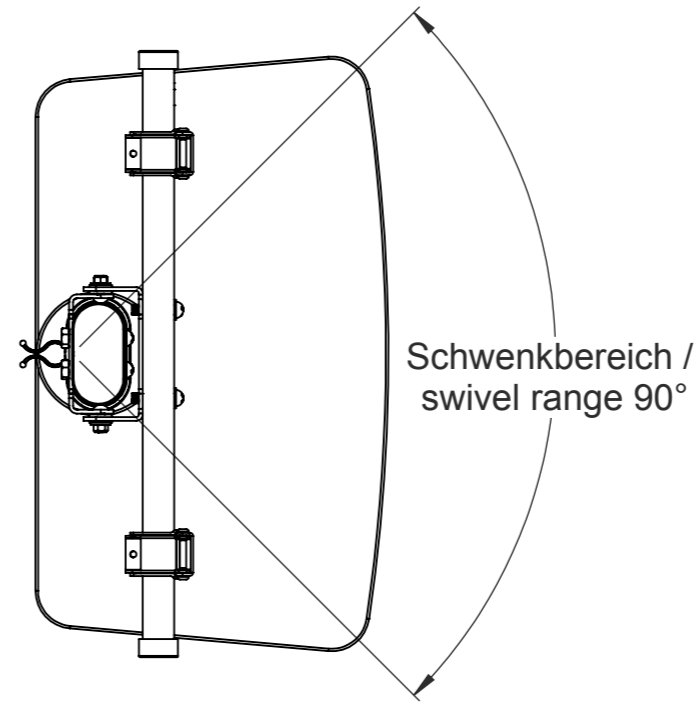

The transmission and reproduction of this document, utilization and communication of its contents are strictly prohibited unless expressly authorized. Offenders will be liable to pay damages. All rights in the event of patent, utility model or design patent registration reserved.

Weißgabe sowie Vervielfältigung dieses Dokuments, Verwertung und Mitteilung seines Inhalts sind verboten, soweit nicht ausdrücklich gestattet. Zuwiderhandlungen verpflichten zu Schadenersatz. Alle Rechte für den Fall der Patent-, Gebrauchsmuster- oder Geschmacksmerkmalsregistrirung vorbehalten.

Eigentumsrechte

Die in dieser Zeichnung enthaltenen Informationen sind alleiniges Eigentum der Hama GmbH & Co. KG. Der Nachbau einzelner Teile oder im Ganzen sind ohne schriftliche Genehmigung der Hama GmbH & Co. KG verboten.

The information contained in this drawing is the sole property of Hama Company. Any reproduction in part or as a whole without the written permission of Hama Company is prohibited.

Alle Maße in mm / all dimensions in mm

hama®

Allgemein-toleranzen
DIN ISO 2768-mK

DIN 6 T1 -
Proj.methode 1

Rohabmessung:

Material:

Lagerplatz:

Gewicht (kg): 0.001

Benennung / Description:

TV-Tischständer /TV desk stand

Artikelnummer / Part Number:

00179044

Status
In Arbeit

Format
A3

Maßstab / Scale

Blatt / von
1 / 1

Identnummer: 0000048584

Hama GmbH & Co KG
86653 Monheim/Germany
www.hama.com

Rev Änderung Datum Name Schutzvermerk ISO 16016 beachten

Datum Name

Erstellt 07.07.2017 K.Kimmerle

Gepr.

Freig.