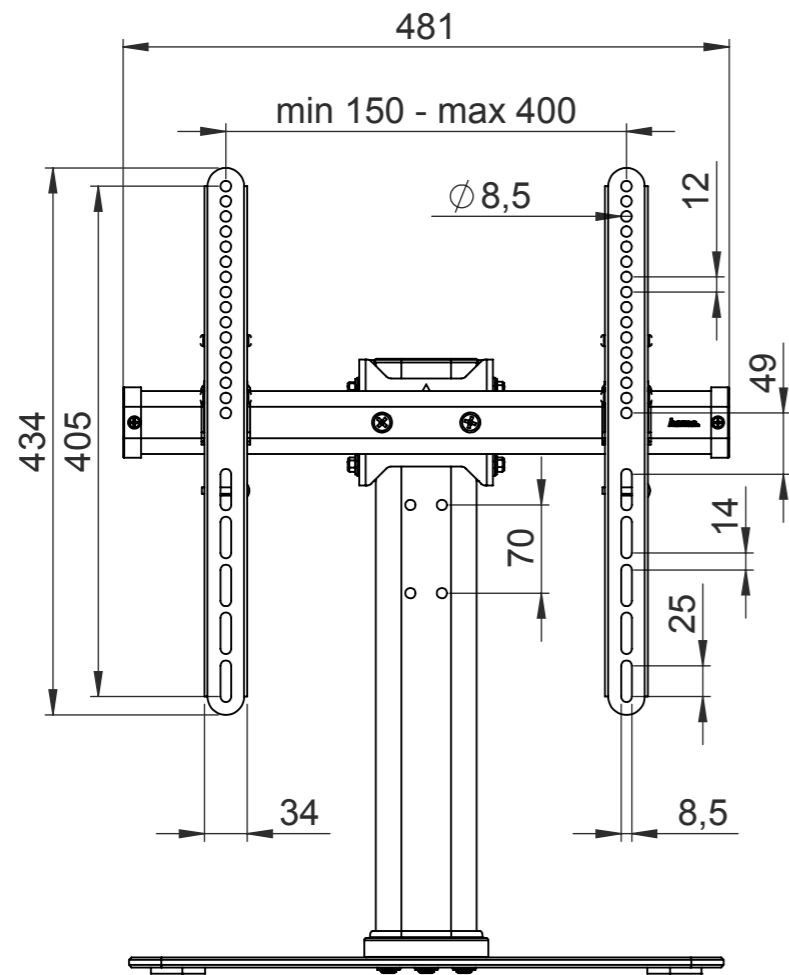

The transmission and reproduction of this document, utilization and communication of its contents are strictly prohibited unless expressly authorized. Offenders will be liable to pay damages. All rights in the event of patent, utility model or design patent registration reserved.

Weißgabe sowie Vervielfältigung dieses Dokuments, Verwertung und Mitteilung seines Inhalts sind verboten, soweit nicht ausdrücklich gestattet. Zuwiderhandlungen verpflichten zu Schadenersatz. Alle Rechte für den Fall der Patent-, Gebrauchsmuster- oder Geschmacksmerkmalsregistrirung vorbehalten.

Eigentumsrechte

Die in dieser Zeichnung enthaltenen Informationen sind alleiniges Eigentum der Hama GmbH & Co. KG. Der Nachbau einzelner Teile oder im Ganzen sind ohne schriftliche Genehmigung der Hama GmbH & Co. KG verboten.

The information contained in this drawing is the sole property of Hama Company. Any reproduction in part or as a whole without the written permission of Hama Company is prohibited.

Alle Maße in mm / all dimensions in mm

hama®

Allgemein-toleranzen
DIN ISO 2768-mK

DIN 6 T1 -
Proj.methode 1

Rohabmessung:

Material:

Lagerplatz:

Gewicht (kg): 0.001

Benennung / Description:

TV-Tischständer /TV desk stand

Artikelnummer / Part Number:

00179044

Status
In Arbeit

Format
A3

Maßstab / Scale

Blatt / von
1 / 1

Identnummer: 0000048584

Hama GmbH & Co KG
86653 Monheim/Germany
www.hama.com

Rev Änderung Datum Name Schutzvermerk ISO 16016 beachten

Datum Name

Erstellt 07.07.2017 K.Kimmerle

Gepr.

Freig.