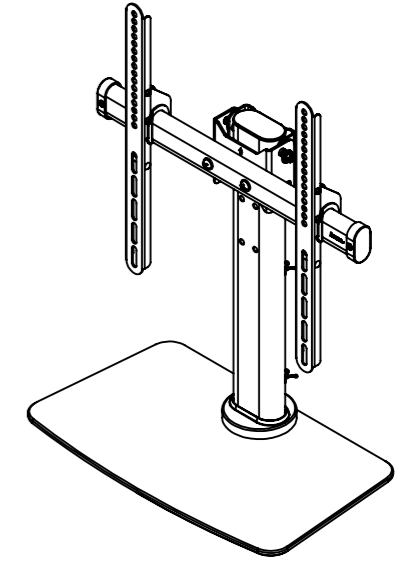

The transmission and reproduction of this document, utilization and communication of its contents are strictly prohibited unless expressly authorized. Offenders will be liable to pay damages. All rights in the event of patent, utility model or design patent registration reserved.

Weißgabe sowie Vervielfältigung dieses Dokuments, Verwertung und Mitteilung seines Inhalts sind verboten, soweit nicht ausdrücklich gestattet. Zuwiderhandlungen verpflichten zu Schadenersatz. Alle Rechte für den Fall der Patent-, Gebrauchsmuster- oder Geschmacksmerkmalsregistrirung vorbehalten.

Eigentumsrechte

Die in dieser Zeichnung enthaltenen Informationen sind alleiniges Eigentum der Hama GmbH & Co. KG. Der Nachbau einzelner Teile oder im Ganzen sind ohne schriftliche Genehmigung der Hama GmbH & Co. KG verboten.

The information contained in this drawing is the sole property of Hama Company. Any reproduction in part or as a whole without the written permission of Hama Company is prohibited.

Alle Maße in mm / all dimensions in mm

hama®

Allgemein-toleranzen
DIN ISO 2768-mK

DIN 6 T1 -
Proj.methode 1

Rohabmessung:

Material:

Lagerplatz:

Gewicht (kg): 0.001

Benennung / Description:

TV-Tischständer /TV desk stand

Artikelnummer / Part Number:

00179044

Status
In Arbeit

Format
A3

Maßstab / Scale

Blatt / von
1 / 1

Identnummer: 0000048584

Hama GmbH & Co KG
86653 Monheim/Germany
www.hama.com

Rev Änderung Datum Name Schutzvermerk ISO 16016 beachten

Datum Name

Erstellt 07.07.2017 K.Kimmerle

Gepr.

Freig.