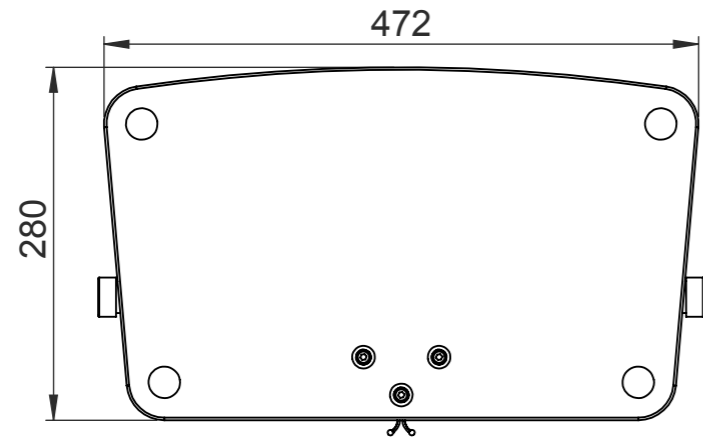

The transmission and reproduction of this document, utilization and communication of its contents are strictly prohibited unless expressly authorized. Offenders will be liable to pay damages. All rights in the event of patent, utility model or design patent registration reserved.

Weißgabe sowie Vervielfältigung dieses Dokuments, Verwertung und Mitteilung seines Inhalts sind verboten, soweit nicht ausdrücklich gestattet. Zuwiderhandlungen verpflichten zu Schadenersatz. Alle Rechte für den Fall der Patent-, Gebrauchsmuster- oder Geschmacksmerkmalsregistrirung vorbehalten.

Eigentumsrechte

Die in dieser Zeichnung enthaltenen Informationen sind alleiniges Eigentum der Hama GmbH & Co. KG. Der Nachbau einzelner Teile oder im Ganzen sind ohne schriftliche Genehmigung der Hama GmbH & Co. KG verboten.

The information contained in this drawing is the sole property of Hama Company. Any reproduction in part or as a whole without the written permission of Hama Company is prohibited.

Alle Maße in mm / all dimensions in mm

hama®

Allgemein-toleranzen
DIN ISO 2768-mK

DIN 6 T1 -
Proj.methode 1

Rohabmessung:

Material:

Lagerplatz:

Gewicht (kg): 0.001

Benennung / Description:

TV-Tischständer /TV desk stand

Artikelnummer / Part Number:

00179044

Status
In Arbeit

Format
A3

Maßstab / Scale

Blatt / von
1 / 1

Identnummer: 0000048584

Hama GmbH & Co KG
86653 Monheim/Germany
www.hama.com

Rev Änderung Datum Name Schutzvermerk ISO 16016 beachten

Datum Name

Erstellt 07.07.2017 K.Kimmerle

Gepr.

Freig.