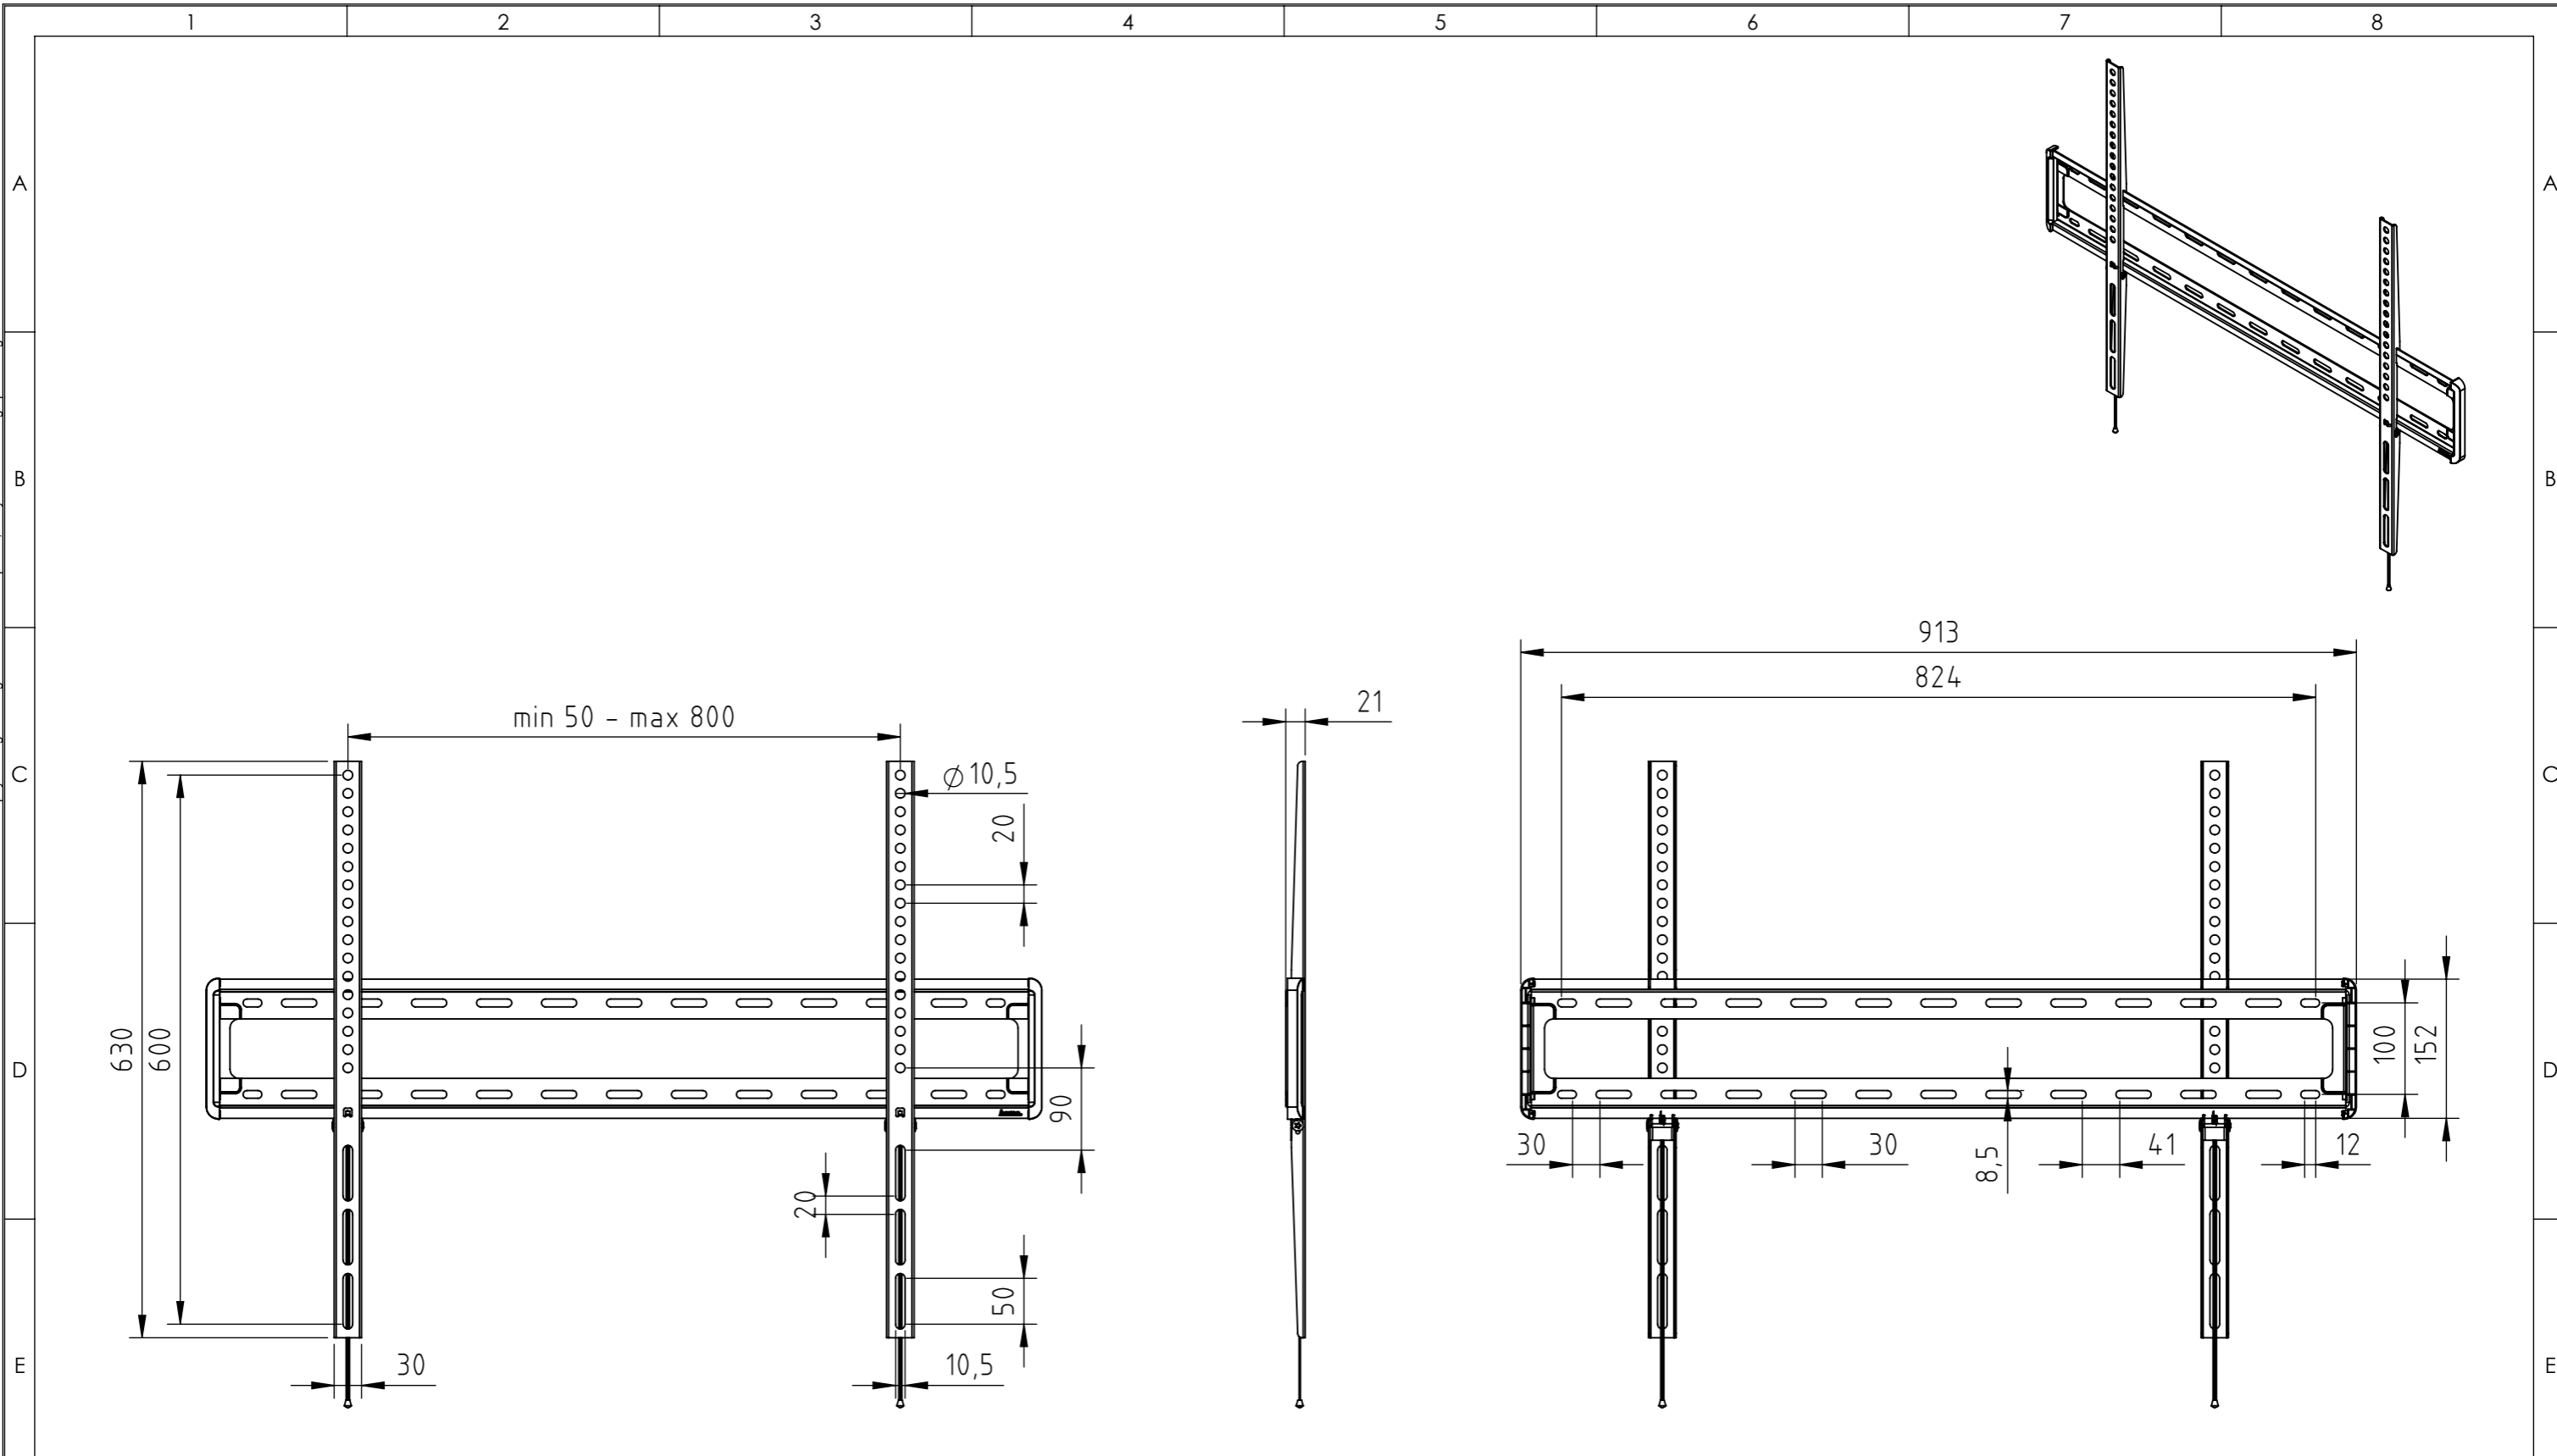

The transmission and reproduction of this document, utilization and communication of its contents are strictly prohibited unless expressly authorized. Offenders will be liable to pay damages. All rights in the event of patent, utility model or design patent registration reserved.

Weitergabe sowie Vervielfältigung dieses Dokuments, Verwertung und Mitteilung seines Inhalts sind verboten, soweit nicht ausdrücklich gestattet. Zuwiderhandlungen verpflichten zu Schadenersatz. Alle Rechte für den Fall der Patent-, Gebrauchsmuster- oder Geschmacksmerkmalsregistrirung vorbehalten.

Eigentumsrechte
Die in dieser Zeichnung enthaltenen Informationen sind alleiniges Eigentum der Hama GmbH & Co. KG. Der Nachbau einzelner Teile oder im Ganzen sind ohne schriftliche Genehmigung der Hama GmbH & Co. KG verboten.

The information contained in this drawing is the sole property of Hama Company. Any reproduction in part or as a whole without the written permission of Hama Company is prohibited.

Alle Maße in mm / all dimensions in mm

hama		Allgemein-toleranzen DIN ISO 2768-mK		Rohabmessung:	
	Datum	Name		Lagerplatz:	
	Erstellt 15.10.2015	K.Kimmerle		Material:	
	Gep.			Gewicht (kg): 0.290	
	Freig.			Benennung / Description:	
		Hama GmbH & Co KG		TV-Wandhalterung / wall bracket	
		86653 Monheim/Germany		Artikelnummer / Part Number:	Status In Arbeit
		www.hama.com		00179037	Format A3
Rev	Änderung	Datum	Name	Identnummer: 0000026648	Maßstab / Scale 1:7
			Schutzvermerk ISO 16016 beachten		Blatt / von 1 / 1