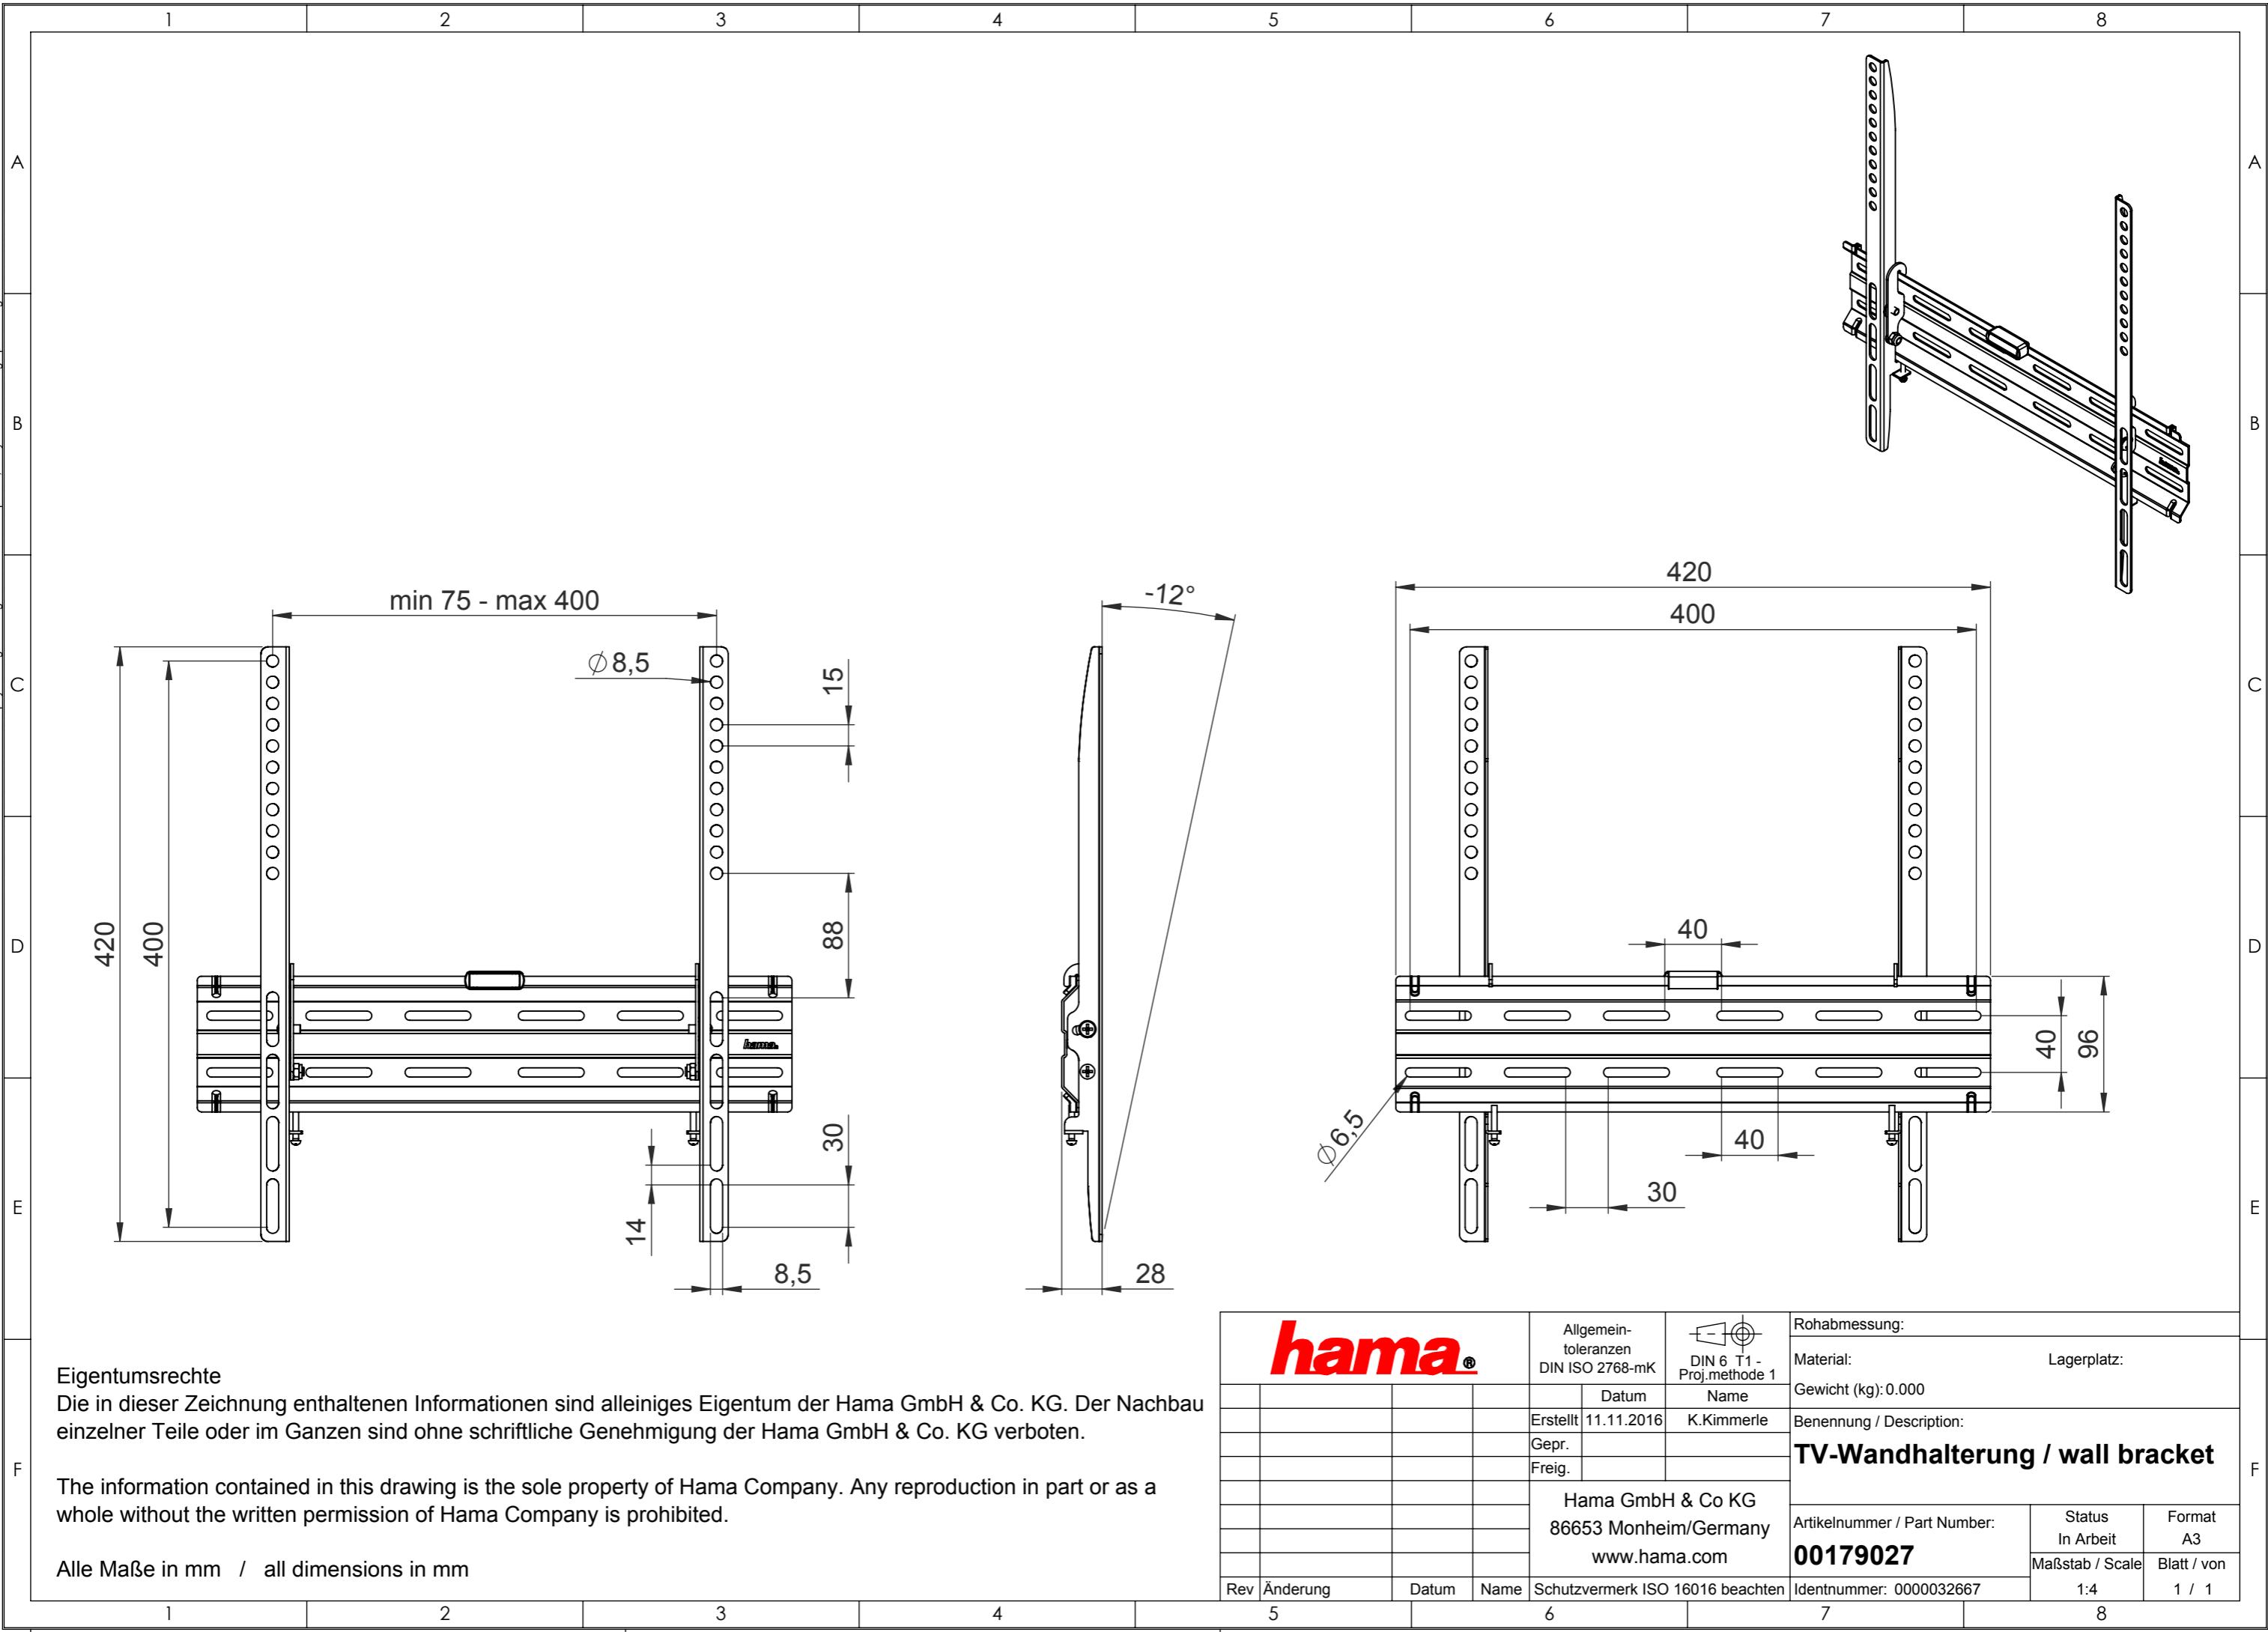

The transmission and reproduction of this document, utilization and communication of its contents are strictly prohibited unless expressly authorized. Offenders will be liable to pay damages. All rights in the event of patent, utility model or design patent registration reserved.

Weißgabe sowie Vervielfältigung dieses Dokuments, Verwertung und Mitteilung seines Inhalts sind verboten, soweit nicht ausdrücklich gestattet. Zuwiderhandlungen verpflichten zu Schadenersatz. Alle Rechte für den Fall der Patent-, Gebrauchsmuster- oder Geschmacksmerkmalsregistrirung vorbehalten.

Eigentumsrechte

Die in dieser Zeichnung enthaltenen Informationen sind alleiniges Eigentum der Hama GmbH & Co. KG. Der Nachbau einzelner Teile oder im Ganzen sind ohne schriftliche Genehmigung der Hama GmbH & Co. KG verboten.

The information contained in this drawing is the sole property of Hama Company. Any reproduction in part or as a whole without the written permission of Hama Company is prohibited.

Alle Maße in mm / all dimensions in mm

hama		Allgemein-toleranzen DIN ISO 2768-mK		DIN 6 T1 - Proj.methode 1		Rohabmessung:	
		Datum		Name		Lagerplatz:	
		Erstellt 11.11.2016		K.Kimmerle		Material:	
		Gepr.				Gewicht (kg): 0.000	
		Freig.				Benennung / Description:	
						TV-Wandhalterung / wall bracket	
				Hama GmbH & Co KG		Artikelnummer / Part Number:	
				86653 Monheim/Germany		Status In Arbeit	
				www.hama.com		Format A3	
				Schutzvermerk ISO 16016 beachten		Maßstab / Scale	
Rev		Änderung		Datum		Blatt / von	
						1:4	
						1 / 1	
						Identnummer: 0000032667