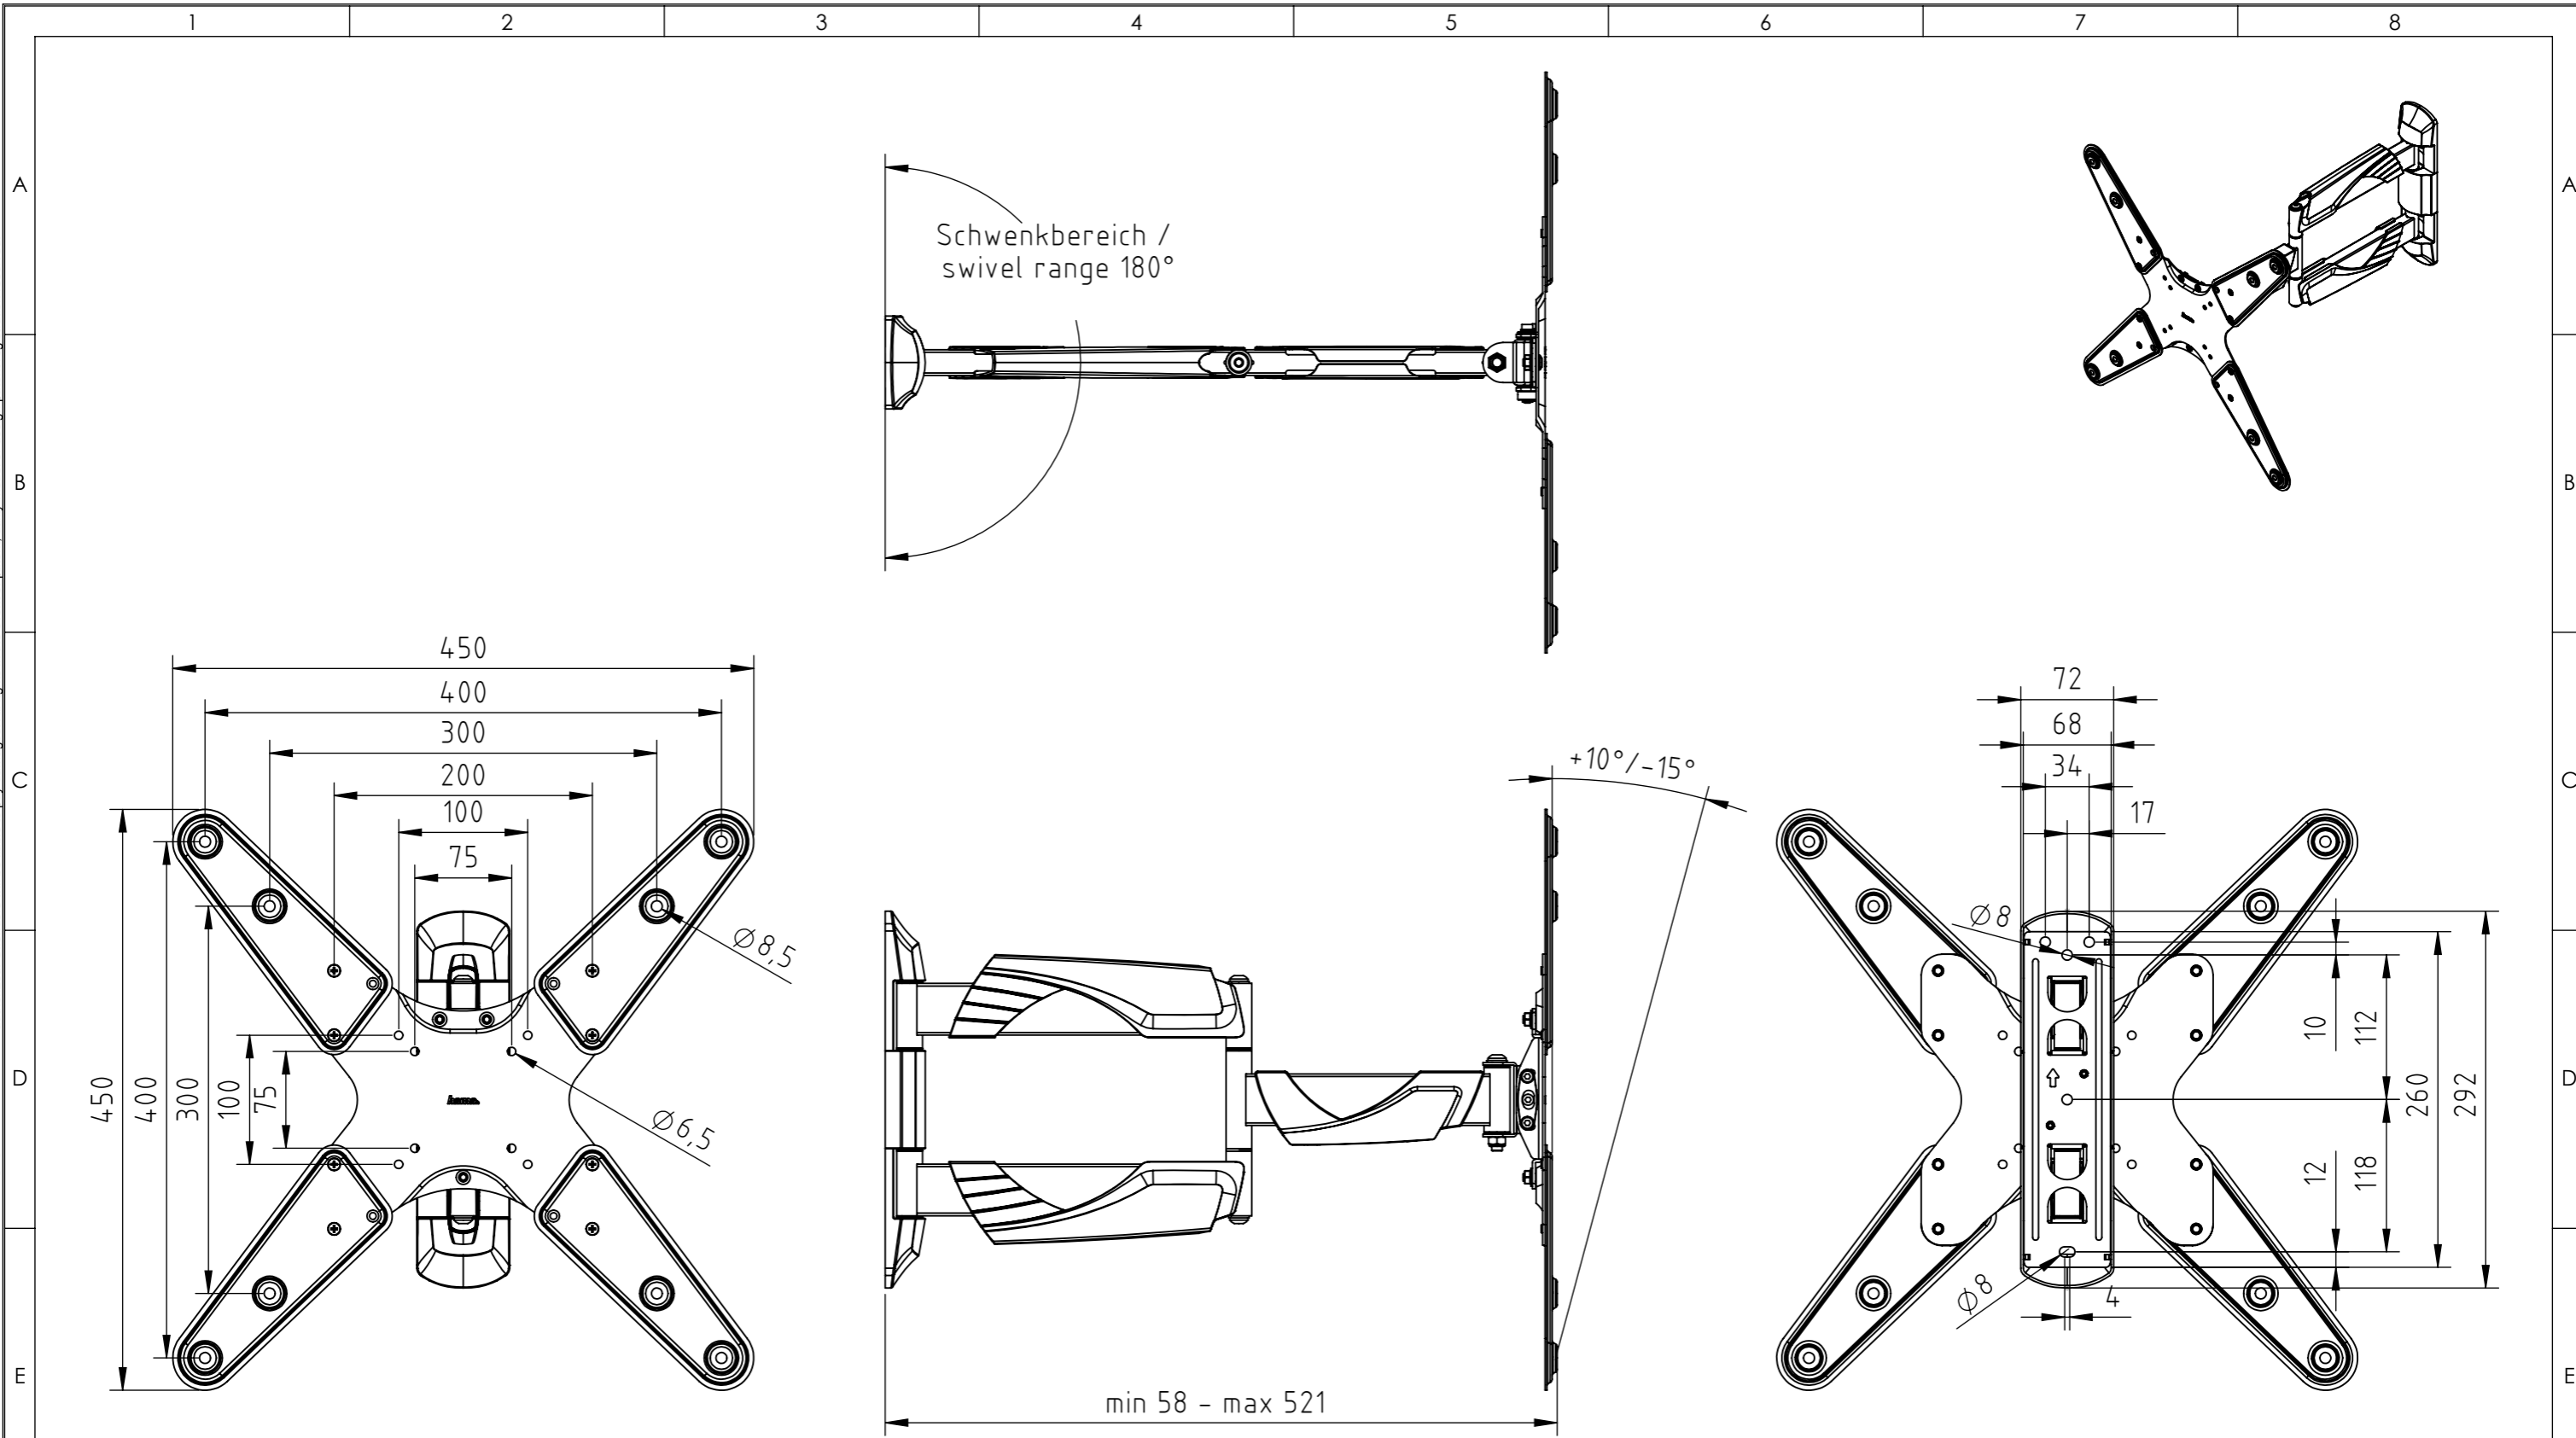

Weitergabe sowie Vervielfältigung dieses Dokuments, Verwertung und Mitteilung seines Inhalts sind verboten, soweit nicht ausdrücklich gestattet.
The transmission and reproduction of this document, utilization and communication of its contents are strictly prohibited unless expressly authorized.

Eigentumsrechte
Die in dieser Zeichnung enthaltenen Informationen sind alleiniges Eigentum der Hama GmbH & Co. KG. Der Nachbau einzelner Teile oder im Ganzen sind ohne schriftliche Genehmigung der Hama GmbH & Co. KG verboten.

The information contained in this drawing is the sole property of Hama Company. Any reproduction in part or as a whole without the written permission of Hama Company is prohibited.

Alle Maße in mm / all dimensions in mm

hama®		Allgemein-toleranzen DIN ISO 2768-mK		 DIN 6 T1 - Proj.methode 1		Rohabmessung:	
		Datum	Name	Material:		Lagerplatz:	
		Erstellt	10.11.2016	K.Kimmerle	Gewicht (kg): 0.562		
		Gepr.			Benennung / Description:		
		Freig.			TV-Wandhalterung / wall bracket		
		Hama GmbH & Co KG 86653 Monheim/Germany www.hama.com		Artikelnummer / Part Number:		Status In Arbeit	Format A3
				00179020		Maßstab / Scale	Blatt / von
Rev	Änderung	Datum	Name	Schutzvermerk ISO 16016 beachten		Identnummer: 0000012405	1:5 1 / 1