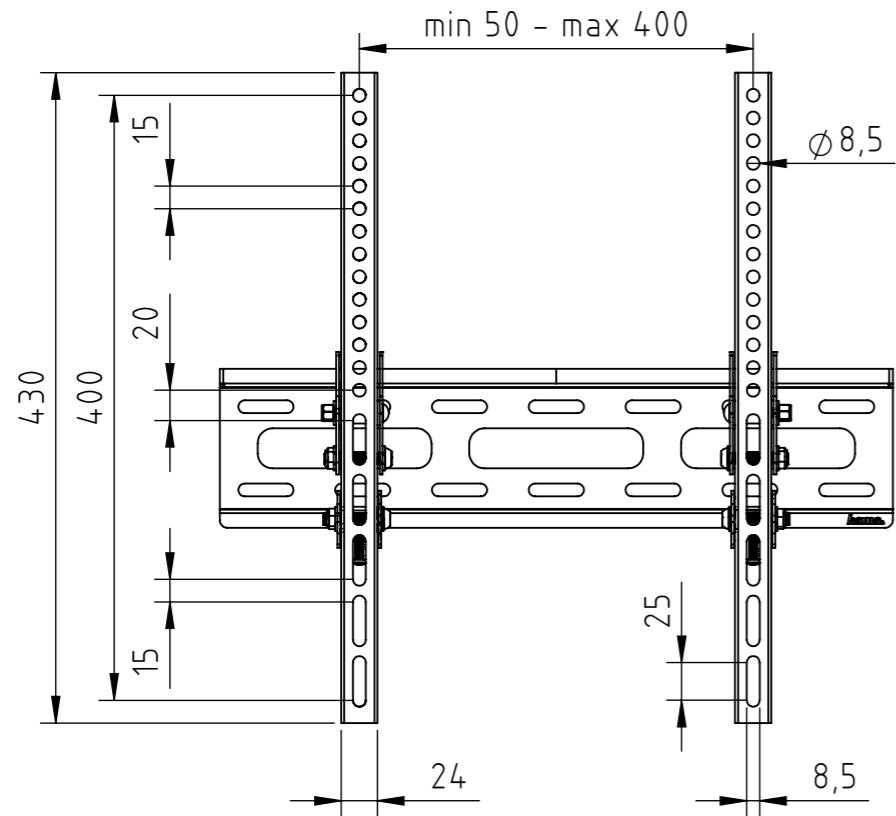

Weitergabe sowie Vervielfältigung dieses Dokuments, Verwertung und Mitteilung seines Inhalts sind verboten, soweit nicht ausdrücklich gestattet. Zuwiderhandlungen verpflichten zu Schadenersatz. Alle Rechte für den Fall der Patent-, Gebrauchsmuster- oder Geschmacksmerkmalsregistrations vorbehalten.

The transmission and reproduction of this document, utilization and communication of its contents are strictly prohibited unless expressly authorized. Offenders will be liable to pay damages. All rights in the event of patent, utility model or design patent registration reserved.

Eigentumsrechte
Die in dieser Zeichnung enthaltenen Informationen sind alleiniges Eigentum der Hama GmbH & Co. KG. Der Nachbau einzelner Teile oder im Ganzen sind ohne schriftliche Genehmigung der Hama GmbH & Co. KG verboten.
The information contained in this drawing is the sole property of Hama Company. Any reproduction in part or as a whole without the written permission of Hama Company is prohibited.

Alle Maße in mm / all dimensions in mm

hama®				Allgemein-toleranzen DIN ISO 2768-mK		 DIN 6 T1 - Proj.methode 1		Rohabmessung:					
				Datum				Lagerplatz:					
				Erstellt 10.11.2016		Name K.Kimmerle		Material: .					
				Gepr.				Gewicht (kg): 0.178					
				Freig.				Benennung / Description:					
				Hama GmbH & Co KG 86653 Monheim/Germany www.hama.com		 Schutzvermerk ISO 16016 beachten		TV-Wandhalterung / wall bracket					
								Artikelnummer / Part Number:		Status In Arbeit		Format A3	
								00179015		Maßstab / Scale 1:5		Blatt / von 1 / 1	
				Identnummer: 0000017071