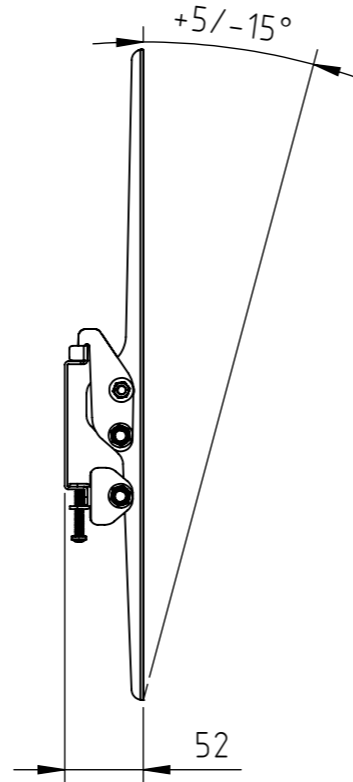

Weitergabe sowie Vervielfältigung dieses Dokuments, Verwertung und Mitteilung seines Inhalts sind verboten, soweit nicht ausdrücklich gestattet. Zuwiderhandlungen verpflichten zu Schadenersatz. Alle Rechte für den Fall der Patent-, Gebrauchsmuster- oder Geschmacksmerkmalsregistrations vorbehalten.

The transmission and reproduction of this document, utilization and communication of its contents are strictly prohibited unless expressly authorized. Offenders will be liable to pay damages. All rights in the event of patent, utility model or design patent registration reserved.

Eigentumsrechte
Die in dieser Zeichnung enthaltenen Informationen sind alleiniges Eigentum der Hama GmbH & Co. KG. Der Nachbau einzelner Teile oder im Ganzen sind ohne schriftliche Genehmigung der Hama GmbH & Co. KG verboten.
The information contained in this drawing is the sole property of Hama Company. Any reproduction in part or as a whole without the written permission of Hama Company is prohibited.

Alle Maße in mm / all dimensions in mm

hama®				Allgemein-toleranzen DIN ISO 2768-mK		 DIN 6 T1 - Proj.methode 1		Rohabmessung:					
				Datum				Lagerplatz:					
				Erstellt 10.11.2016		Name K.Kimmerle		Material: .					
				Gepr.				Gewicht (kg): 0.178					
				Freig.				Benennung / Description:					
				Hama GmbH & Co KG 86653 Monheim/Germany www.hama.com		 Schutzvermerk ISO 16016 beachten		TV-Wandhalterung / wall bracket					
								Artikelnummer / Part Number:		Status In Arbeit		Format A3	
								00179015		Maßstab / Scale 1:5		Blatt / von 1 / 1	
				Identnummer: 0000017071