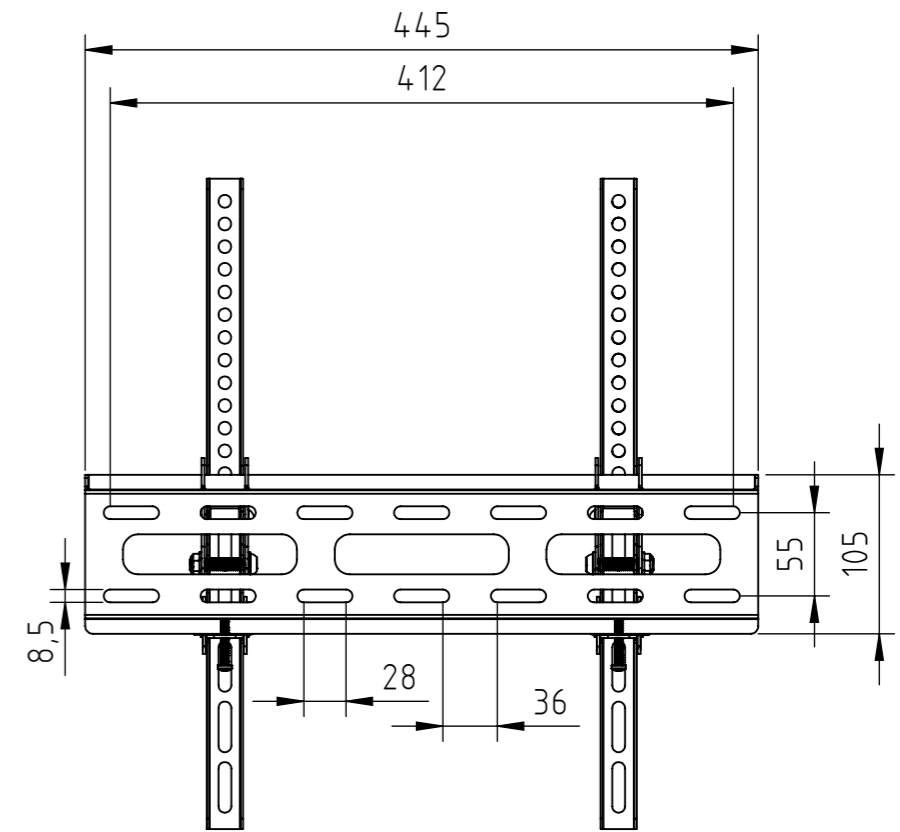

Weitergabe sowie Vervielfältigung dieses Dokuments, Verwertung und Mitteilung seines Inhalts sind verboten, soweit nicht ausdrücklich gestattet. Zuwiderhandlungen verpflichten zu Schadenersatz. Alle Rechte für den Fall der Patent-, Gebrauchsmuster- oder Geschmacksmerkmalsregistrations vorbehalten.

The transmission and reproduction of this document, utilization and communication of its contents are strictly prohibited unless expressly authorized. Offenders will be liable to pay damages. All rights in the event of patent, utility model or design patent registration reserved.

Eigentumsrechte
Die in dieser Zeichnung enthaltenen Informationen sind alleiniges Eigentum der Hama GmbH & Co. KG. Der Nachbau einzelner Teile oder im Ganzen sind ohne schriftliche Genehmigung der Hama GmbH & Co. KG verboten.
The information contained in this drawing is the sole property of Hama Company. Any reproduction in part or as a whole without the written permission of Hama Company is prohibited.

Alle Maße in mm / all dimensions in mm

hama®				Allgemein-toleranzen DIN ISO 2768-mK		 DIN 6 T1 - Proj.methode 1		Rohabmessung:					
				Datum				Lagerplatz:					
				Erstellt 10.11.2016		Name K.Kimmerle		Material: .					
				Gepr.				Gewicht (kg): 0.178					
				Freig.				Benennung / Description:					
				Hama GmbH & Co KG 86653 Monheim/Germany www.hama.com		 Schutzvermerk ISO 16016 beachten		TV-Wandhalterung / wall bracket					
								Artikelnummer / Part Number:		Status In Arbeit		Format A3	
								00179015		Maßstab / Scale 1:5		Blatt / von 1 / 1	
				Identnummer: 0000017071