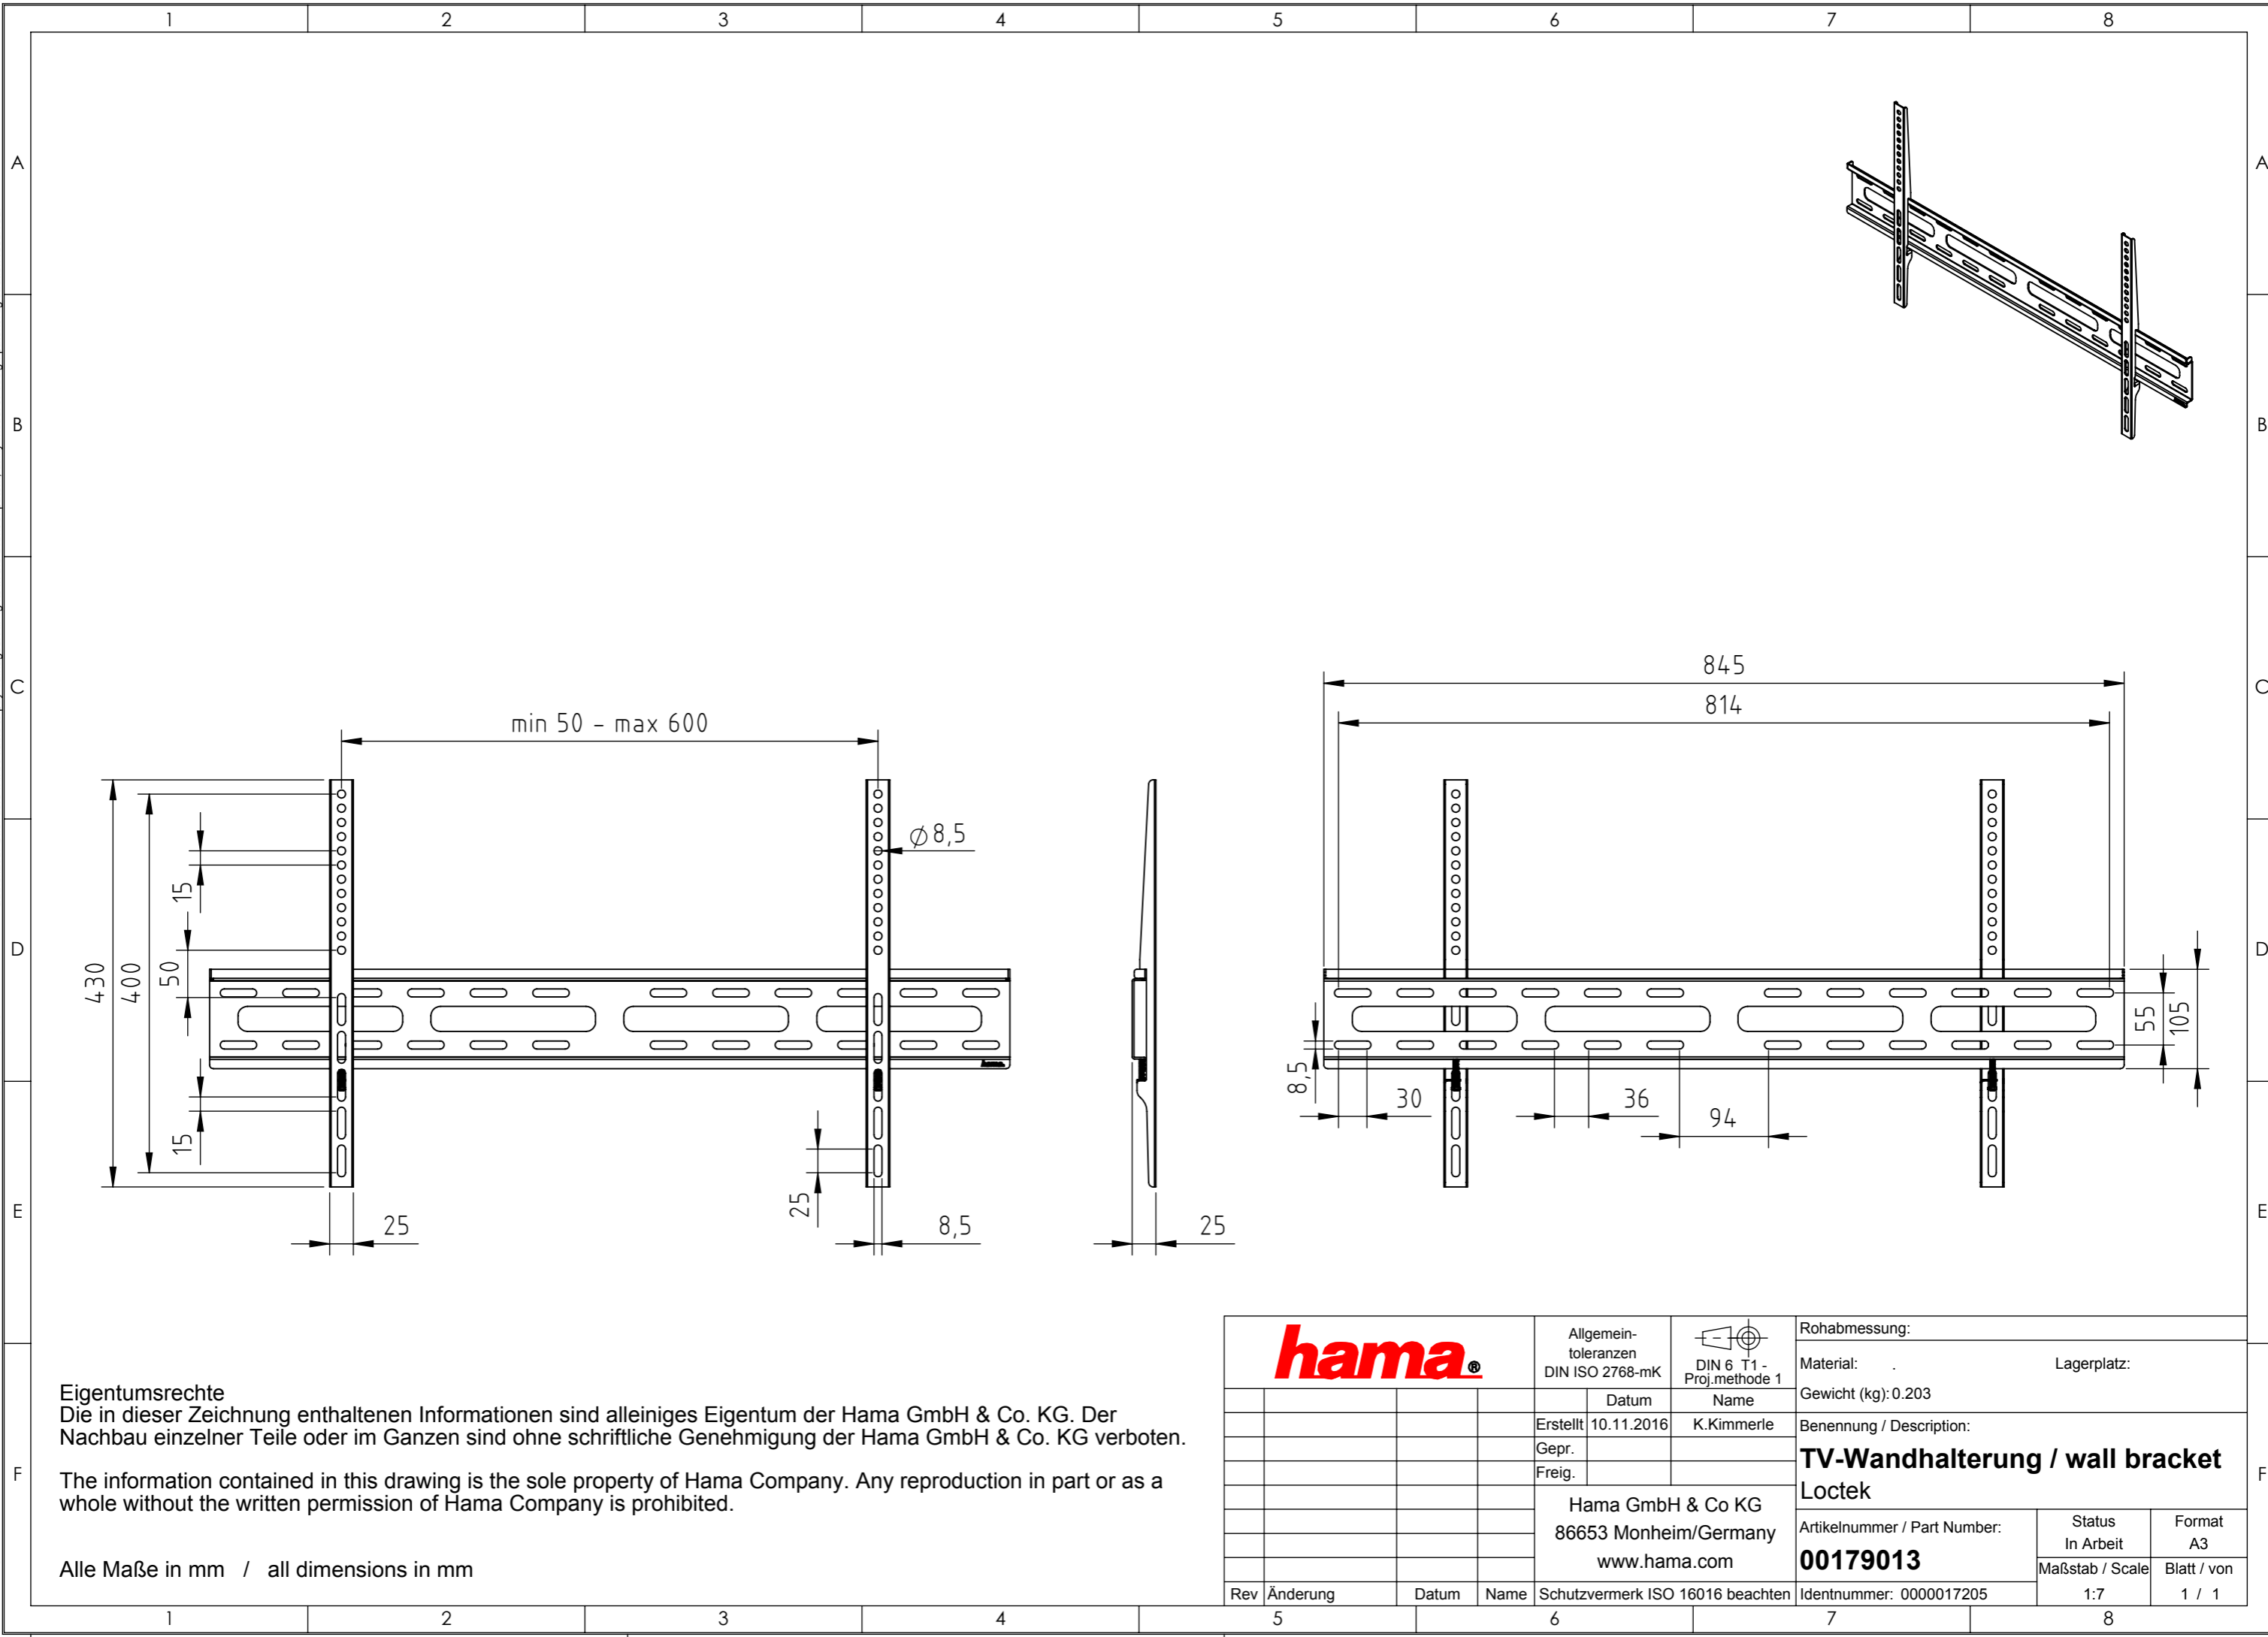

The transmission and reproduction of this document, utilization and communication of its contents are strictly prohibited unless expressly authorized. Offenders will be liable to pay damages. All rights in the event of patent, utility model or design patent registration reserved.

Weitergabe sowie Vervielfältigung dieses Dokuments, Verwertung und Mitteilung seines Inhalts sind verboten, soweit nicht ausdrücklich gestattet. Zuwiderhandlungen verpflichten zu Schadenersatz. Alle Rechte für den Fall der Patent-, Gebrauchsmuster- oder Geschmacksmerkmalsregistrierung vorbehalten.

Eigentumsrechte
Die in dieser Zeichnung enthaltenen Informationen sind alleiniges Eigentum der Hama GmbH & Co. KG. Der Nachbau einzelner Teile oder im Ganzen sind ohne schriftliche Genehmigung der Hama GmbH & Co. KG verboten.

The information contained in this drawing is the sole property of Hama Company. Any reproduction in part or as a whole without the written permission of Hama Company is prohibited.

Alle Maße in mm / all dimensions in mm

hama®		Allgemein-toleranzen DIN ISO 2768-mK		 DIN 6 T1 - Proj.methode 1		Rohabmessung:	
		Datum		Name		Material: . Lagerplatz:	
Erstellt		10.11.2016		K.Kimmerle		Gewicht (kg): 0.203	
Gepr.						Benennung / Description:	
Freig.						TV-Wandhalterung / wall bracket	
						Loctek	
						Artikelnummer / Part Number:	
						Status In Arbeit	
						Format A3	
						Maßstab / Scale	
						Blatt / von	
Rev		Änderung		Datum		Name	
						Schutzvermerk ISO 16016 beachten	
						Identnummer: 0000017205	
						1:7	
						1 / 1	

Hama GmbH & Co KG
86653 Monheim/Germany
www.hama.com

00179013