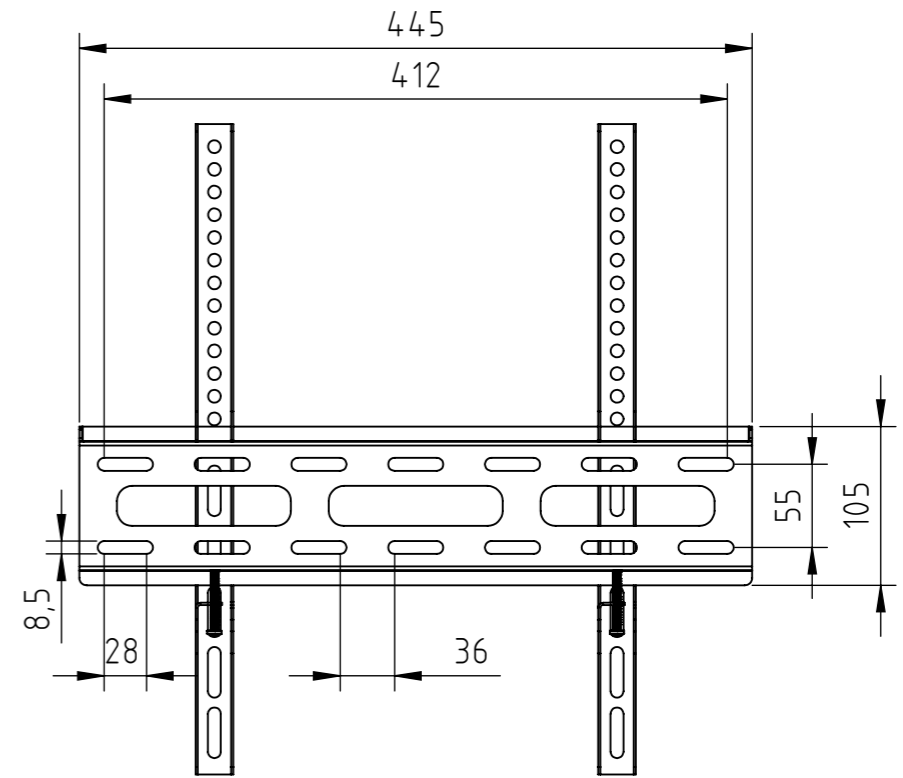

Weitergabe sowie Vervielfältigung dieses Dokuments, Verwertung und Mitteilung seines Inhalts sind verboten, soweit nicht ausdrücklich gestattet.
The transmission and reproduction of this document, utilization and communication of its contents are strictly prohibited unless expressly authorized. Offenders will be liable to pay damages. All rights in the event of patent, utility model or design patent registration reserved.

Eigentumsrechte
Die in dieser Zeichnung enthaltenen Informationen sind alleiniges Eigentum der Hama GmbH & Co. KG. Der Nachbau einzelner Teile oder im Ganzen sind ohne schriftliche Genehmigung der Hama GmbH & Co. KG verboten.
The information contained in this drawing is the sole property of Hama Company. Any reproduction in part or as a whole without the written permission of Hama Company is prohibited.

Alle Maße in mm / all dimensions in mm

hama		Allgemein-toleranzen DIN ISO 2768-mK		 DIN 6 T1 - Proj.methode 1		Rohabmessung:	
		Datum		Name		Lagerplatz:	
		Erstellt 10.11.2016		K.Kimmerle		Material:	
		Gepr.				Gewicht (kg): 0.137	
		Freig.				Benennung / Description:	
						TV-Wandhalterung / wall bracket	
				Hama GmbH & Co KG		Artikelnummer / Part Number:	
				86653 Monheim/Germany		Status In Arbeit	
				www.hama.com		Format A3	
				Schutzvermerk ISO 16016 beachten		Maßstab / Scale	
Rev		Änderung		Datum		Blatt / von	
						1 / 1	
						Identnummer: 0000025486	
						1:5