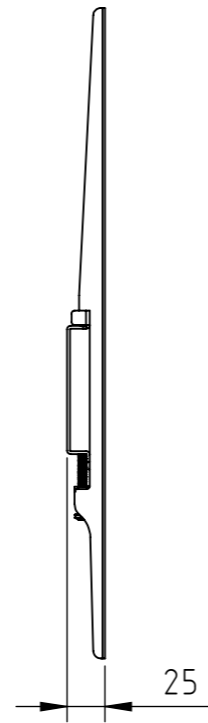

Weitergabe sowie Vervielfältigung dieses Dokuments, Verwertung und Mitteilung seines Inhalts sind verboten, soweit nicht ausdrücklich gestattet.
The transmission and reproduction of this document, utilization and communication of its contents are strictly prohibited unless expressly authorized. Offenders will be liable to pay damages. All rights in the event of patent, utility model or design patent registration reserved.

Eigentumsrechte
Die in dieser Zeichnung enthaltenen Informationen sind alleiniges Eigentum der Hama GmbH & Co. KG. Der Nachbau einzelner Teile oder im Ganzen sind ohne schriftliche Genehmigung der Hama GmbH & Co. KG verboten.
The information contained in this drawing is the sole property of Hama Company. Any reproduction in part or as a whole without the written permission of Hama Company is prohibited.

Alle Maße in mm / all dimensions in mm

hama		Allgemein-toleranzen DIN ISO 2768-mK		 DIN 6 T1 - Proj.methode 1		Rohabmessung:	
		Datum		Name		Lagerplatz:	
		Erstellt 10.11.2016		K.Kimmerle		Material:	
		Gepr.				Gewicht (kg): 0.137	
		Freig.				Benennung / Description:	
						TV-Wandhalterung / wall bracket	
				Hama GmbH & Co KG		Artikelnummer / Part Number:	
				86653 Monheim/Germany		Status In Arbeit	
				www.hama.com		Format A3	
				Schutzvermerk ISO 16016 beachten		Maßstab / Scale	
Rev		Änderung		Datum		Blatt / von	
						1 / 1	
						Identnummer: 0000025486	
						1:5