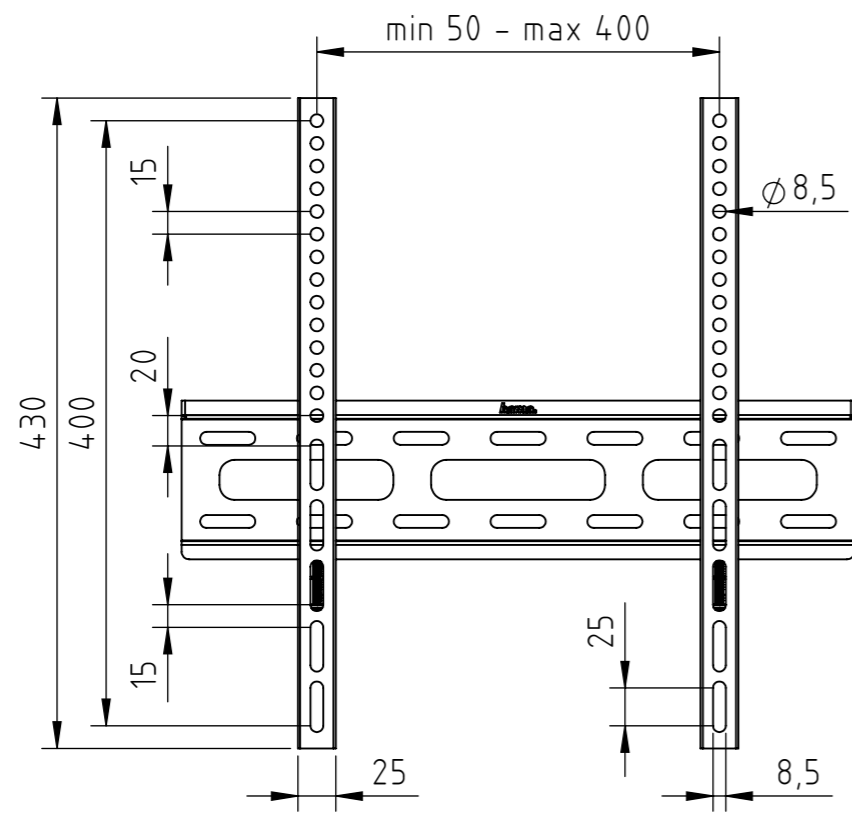

Weitergabe sowie Vervielfältigung dieses Dokuments, Verwertung und Mitteilung seines Inhalts sind verboten, soweit nicht ausdrücklich gestattet.
The transmission and reproduction of this document, utilization and communication of its contents are strictly prohibited unless expressly authorized. Offenders will be liable to pay damages. All rights in the event of patent, utility model or design patent registration reserved.

Eigentumsrechte
Die in dieser Zeichnung enthaltenen Informationen sind alleiniges Eigentum der Hama GmbH & Co. KG. Der Nachbau einzelner Teile oder im Ganzen sind ohne schriftliche Genehmigung der Hama GmbH & Co. KG verboten.
The information contained in this drawing is the sole property of Hama Company. Any reproduction in part or as a whole without the written permission of Hama Company is prohibited.

Alle Maße in mm / all dimensions in mm

hama		Allgemein-toleranzen DIN ISO 2768-mK		 DIN 6 T1 - Proj.methode 1		Rohabmessung:	
		Datum		Name		Lagerplatz:	
		Erstellt 10.11.2016		K.Kimmerle		Material:	
		Gepr.				Gewicht (kg): 0.137	
		Freig.				Benennung / Description:	
						TV-Wandhalterung / wall bracket	
				Hama GmbH & Co KG		Artikelnummer / Part Number:	
				86653 Monheim/Germany		Status In Arbeit	
				www.hama.com		Format A3	
				Schutzvermerk ISO 16016 beachten		Maßstab / Scale	
Rev		Änderung		Datum		Blatt / von	
						1 / 1	
						Identnummer: 0000025486	
						1:5