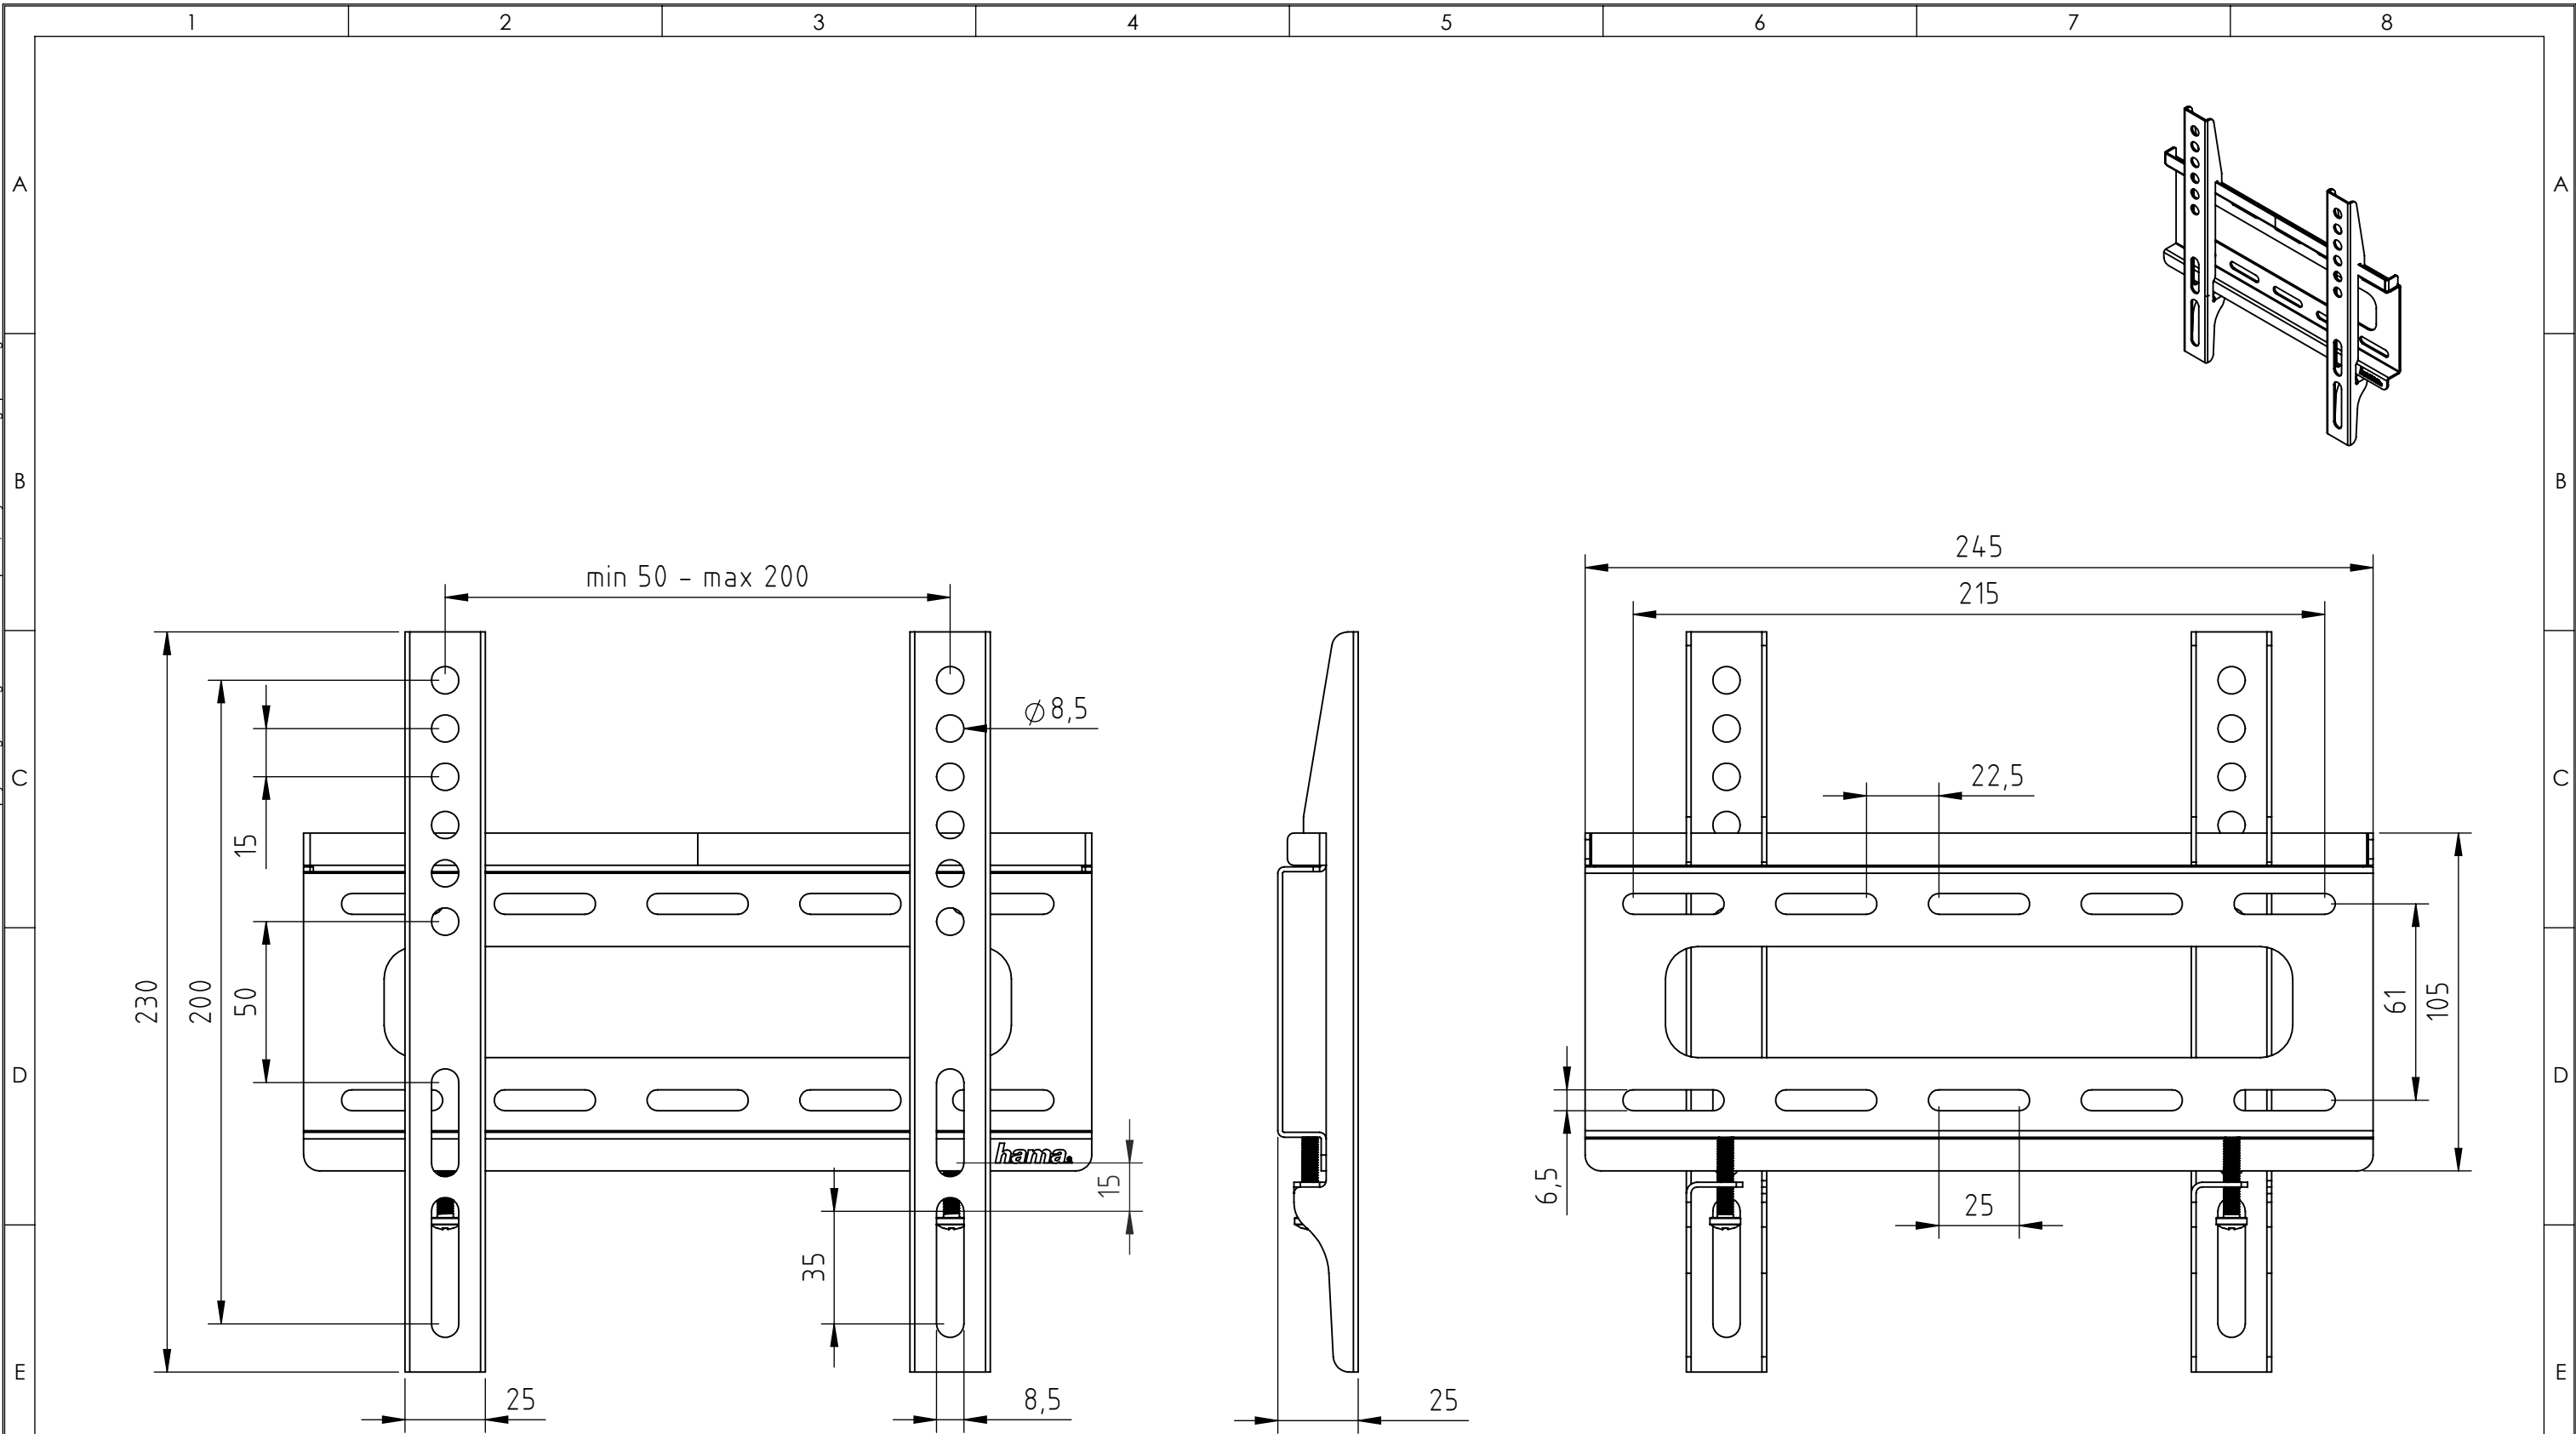

The transmission and reproduction of this document, utilization and communication of its contents are strictly prohibited unless expressly authorized. Offenders will be liable to pay damages. All rights in the event of patent, utility model or design patent registration reserved.

Weitergabe sowie Vervielfältigung dieses Dokuments, Verwertung und Mitteilung seines Inhalts sind verboten, soweit nicht ausdrücklich gestattet. Zuwiderhandlungen verpflichten zu Schadenersatz. Alle Rechte für den Fall der Patent-, Gebrauchsmuster- oder Geschmacksmerkmalsregistrierung vorbehalten.

Eigentumsrechte

Die in dieser Zeichnung enthaltenen Informationen sind alleiniges Eigentum der Hama GmbH & Co. KG. Der Nachbau einzelner Teile oder im Ganzen sind ohne schriftliche Genehmigung der Hama GmbH & Co. KG verboten.

The information contained in this drawing is the sole property of Hama Company. Any reproduction in part or as a whole without the written permission of Hama Company is prohibited.

Alle Maße in mm / all dimensions in mm

hama®		Allgemein-toleranzen DIN ISO 2768-mK		DIN 6 T1 - Proj.methode 1		Rohabmessung:	
		Datum		Name		Lagerplatz:	
		Erstellt 10.11.2016		K.Kimmerle		Material:	
		Gepr.				Gewicht (kg): 0.064	
		Freig.				Benennung / Description:	
						TV-Wandhalterung / wall bracket	
						Loctek	
						Artikelnummer / Part Number:	
						Status In Arbeit	
						Format A3	
						Maßstab / Scale	
						Blatt / von	
						1:2	
						1 / 1	
Rev	Änderung	Datum	Name	Schutzvermerk ISO 16016 beachten		Identnummer: 0000016968	
				Hama GmbH & Co KG 86653 Monheim/Germany www.hama.com		00179010