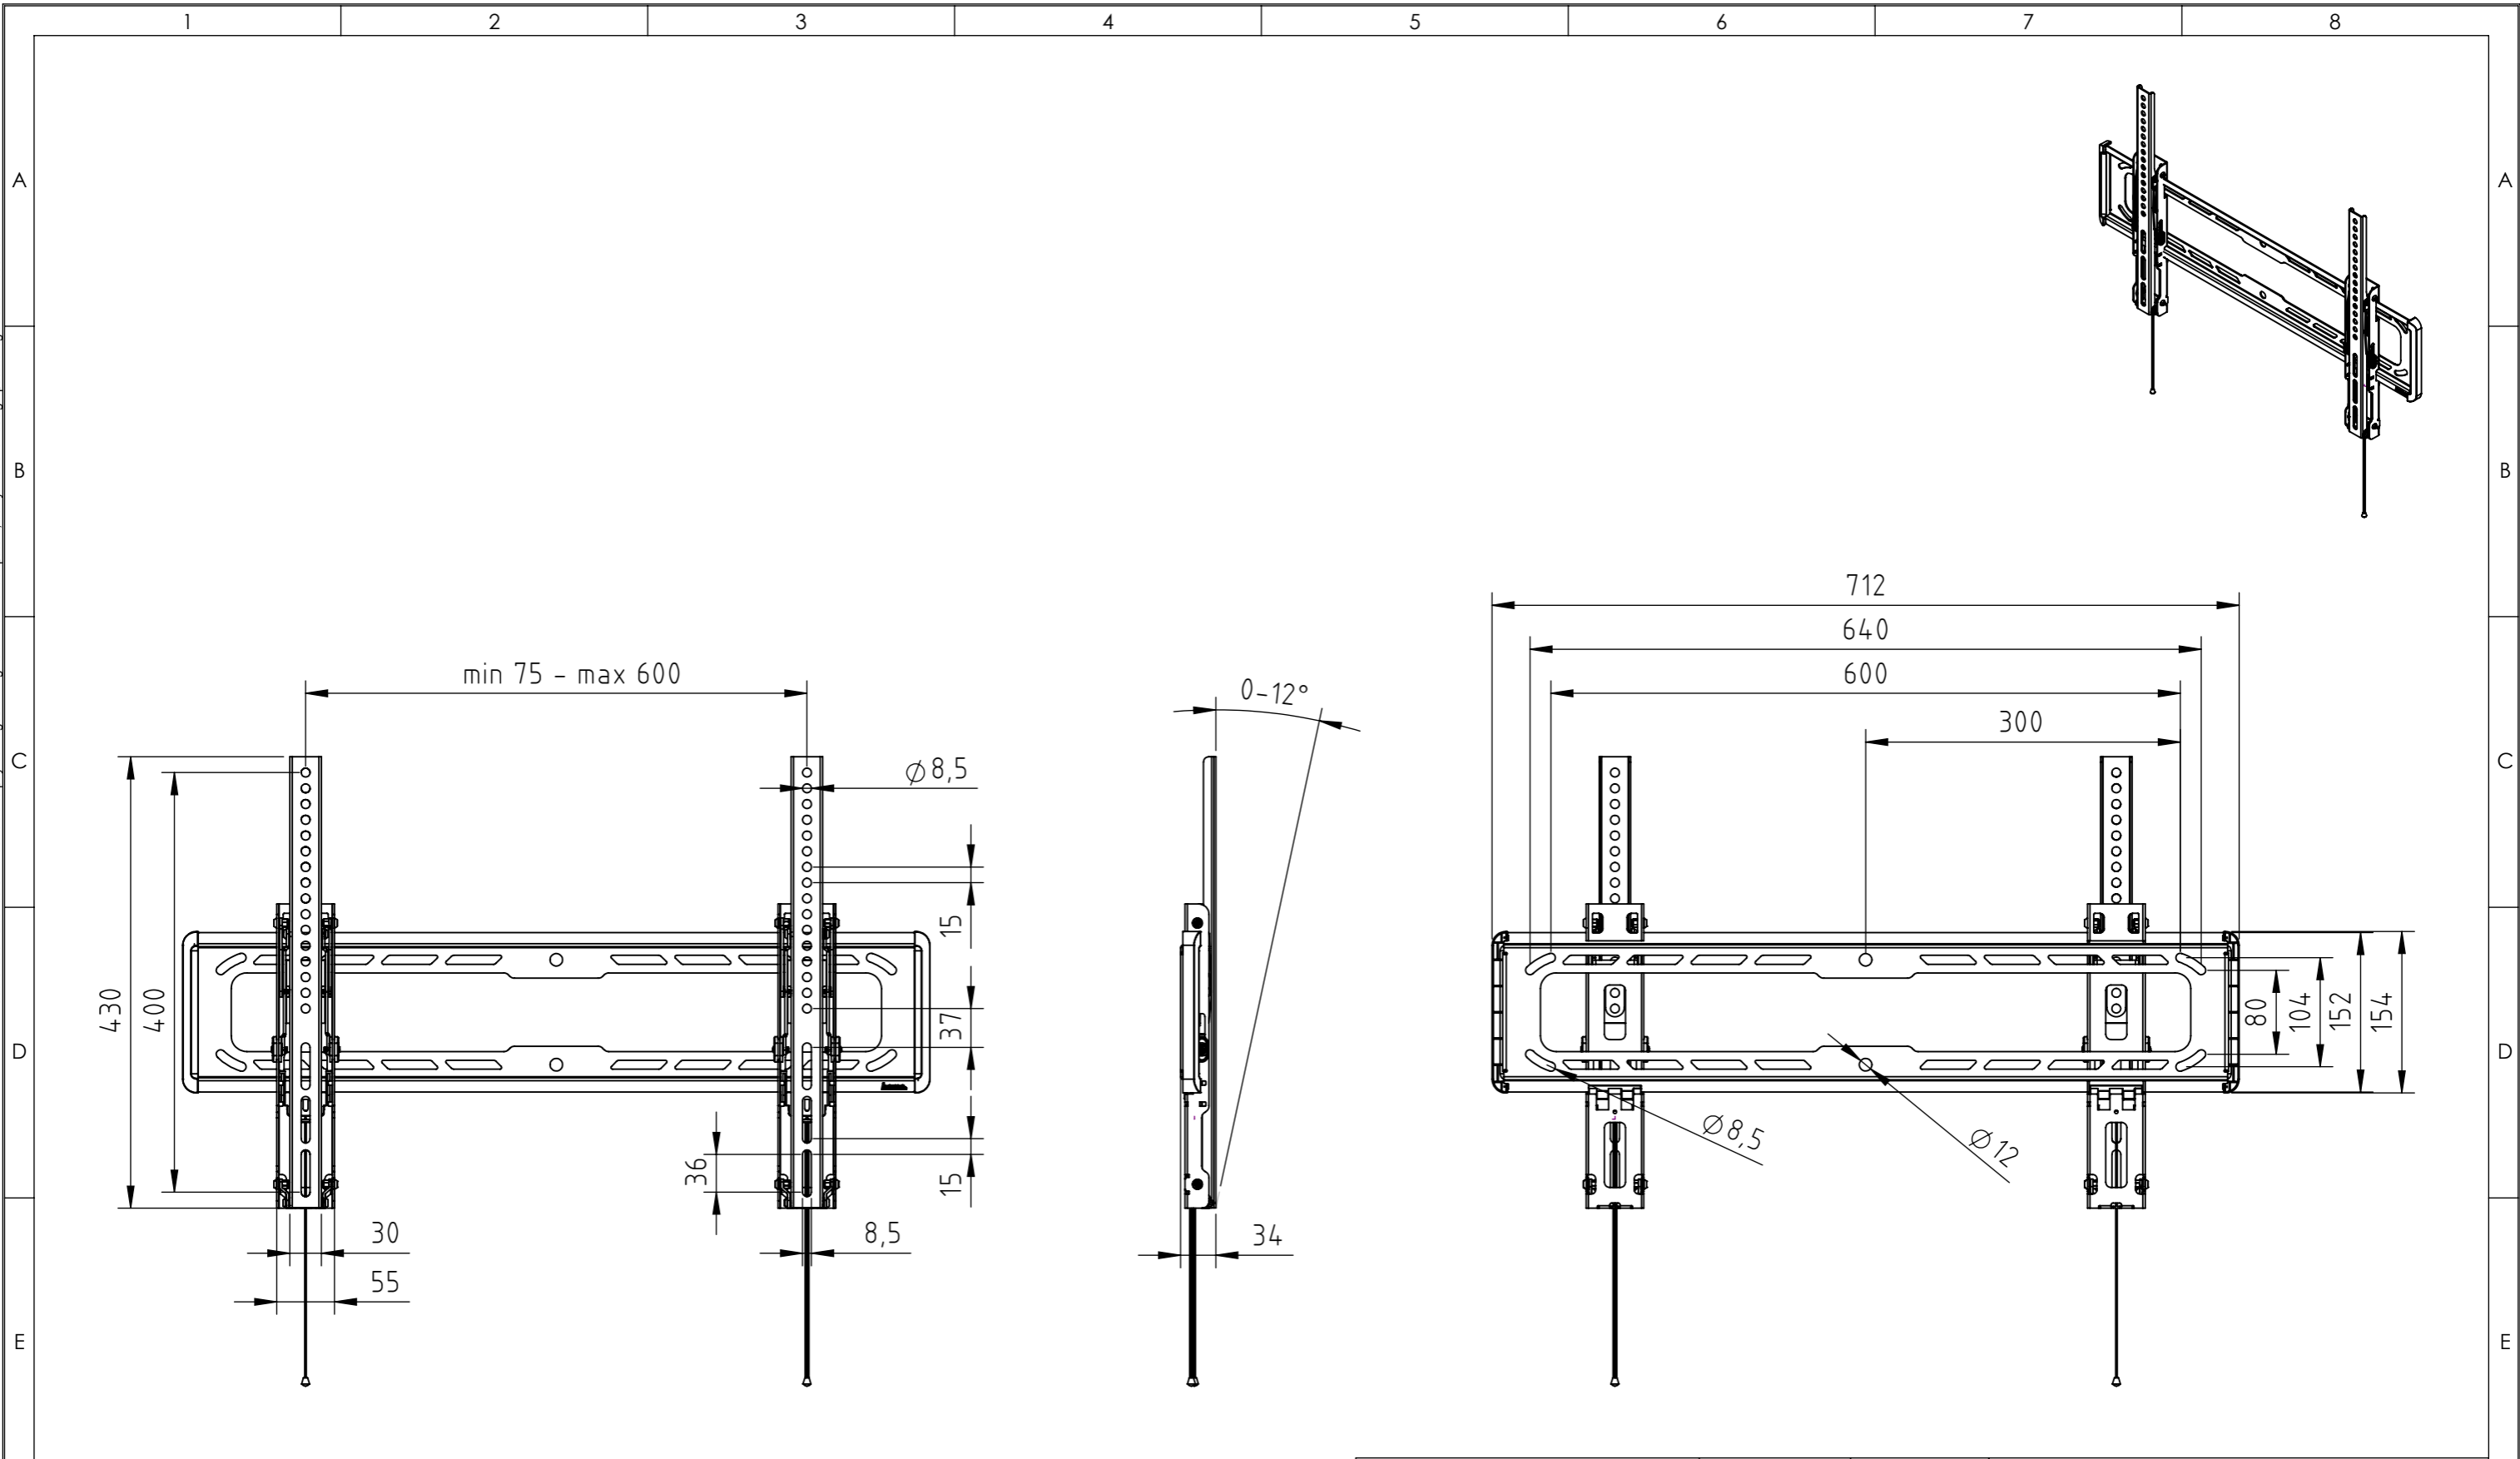

Weitergabe sowie Vervielfältigung dieses Dokuments, Verwertung und Mitteilung seines Inhalts sind verboten, soweit nicht ausdrücklich gestattet.
Zulieferungen verpflichten zu Schadensersatz. Alle Rechte für den Fall der Patent-, Gebrauchsmuster- oder Geschmacksmerkmalsverletzung vorbehalten.
The transmission and reproduction of this document, utilization and communication of its contents are strictly prohibited unless expressly authorized. Offenders will be liable to pay damages. All rights in the event of patent, utility model or design patent registration reserved.

Eigentumsrechte
Die in dieser Zeichnung enthaltenen Informationen sind alleiniges Eigentum der Hama GmbH & Co. KG. Der Nachbau einzelner Teile oder im Ganzen sind ohne schriftliche Genehmigung der Hama GmbH & Co. KG verboten.
The information contained in this drawing is the sole property of Hama Company. Any reproduction in part or as a whole without the written permission of Hama Company is prohibited.

Alle Maße in mm / all dimensions in mm

hama		Allgemein-toleranzen DIN ISO 2768-mK		 DIN 6 T1 - Proj.methode 1		Rohabmessung:	
		Datum		Name		Lagerplatz:	
		Erstellt 09.11.2016		K.Kimmerle		Material:	
		Gepr.				Gewicht (kg): 0.335	
		Freig.				Benennung / Description:	
						TV-Wandhalterung / wall bracket	
				Hama GmbH & Co KG		Artikelnummer / Part Number:	
				86653 Monheim/Germany		Status In Arbeit	
				www.hama.com		Format A3	
				Schutzvermerk ISO 16016 beachten		Maßstab / Scale	
Rev		Änderung		Datum		Blatt / von	
						1:6	
						1 / 1	
						Identnummer: 0000027959