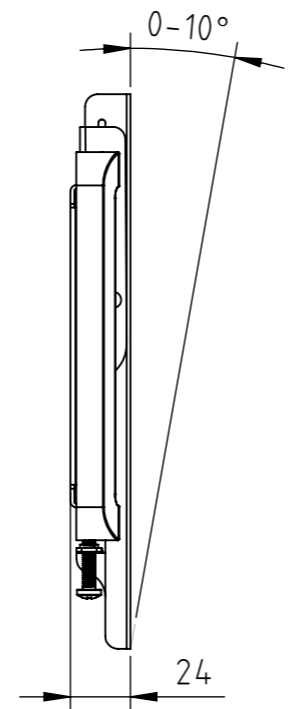

Weitergabe sowie Vervielfältigung dieses Dokuments, Verwertung und Mitteilung seines Inhalts sind verboten, soweit nicht ausdrücklich gestattet.
The transmission and reproduction of this document, utilization and communication of its contents are strictly prohibited unless expressly authorized.

Eigentumsrechte
Die in dieser Zeichnung enthaltenen Informationen sind alleiniges Eigentum der Hama GmbH & Co. KG. Der Nachbau einzelner Teile oder im Ganzen sind ohne schriftliche Genehmigung der Hama GmbH & Co. KG verboten.
The information contained in this drawing is the sole property of Hama Company. Any reproduction in part or as a whole without the written permission of Hama Company is prohibited.

Alle Maße in mm / all dimensions in mm

hama		Allgemein-toleranzen DIN ISO 2768-mK		 DIN 6 T1 - Proj.methode 1		Rohabmessung:	
		Datum	Name	Material:		Lagerplatz:	
		Erstellt	09.11.2016	K.Kimmerle	Gewicht (kg): 0.117		
		Gepr.			Benennung / Description:		
		Freig.			TV-Wandhalterung / wall bracket		
		Hama GmbH & Co KG		Artikelnummer / Part Number:		Status	Format
		86653 Monheim/Germany		00179003		In Arbeit	A3
		www.hama.com		Identnummer: 0000027719		Maßstab / Scale	Blatt / von
Rev	Änderung	Datum	Name	Schutzvermerk ISO 16016 beachten		1:3	1 / 1