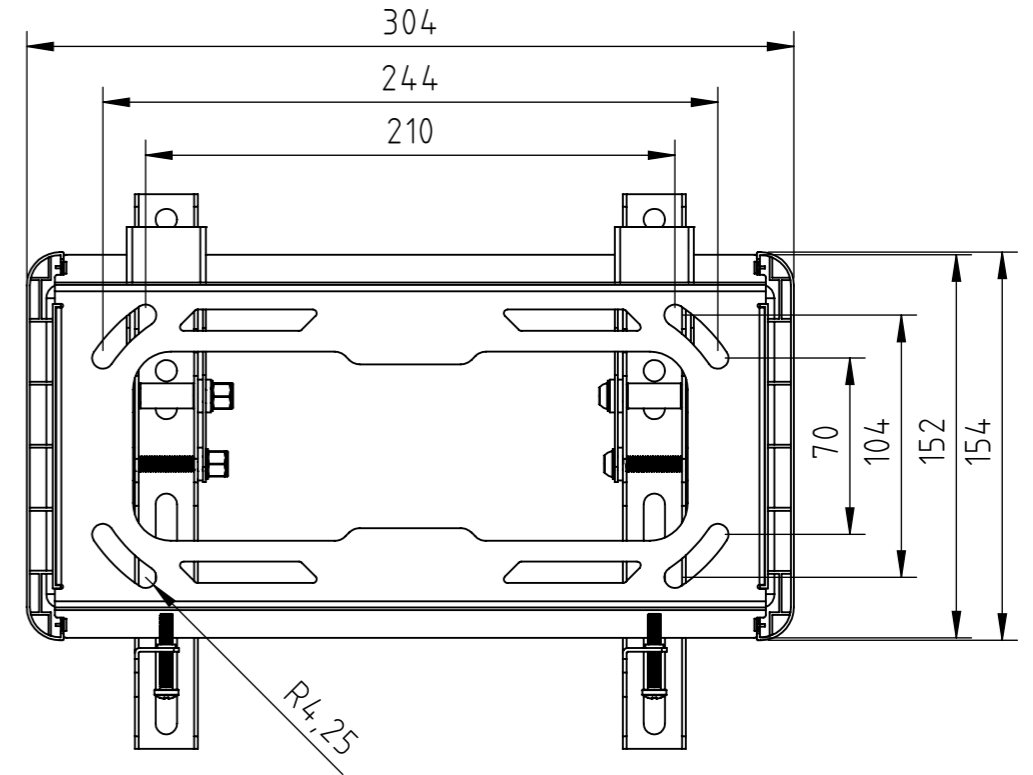

Weitergabe sowie Vervielfältigung dieses Dokuments, Verwertung und Mitteilung seines Inhalts sind verboten, soweit nicht ausdrücklich gestattet.
The transmission and reproduction of this document, utilization and communication of its contents are strictly prohibited unless expressly authorized.

Eigentumsrechte
Die in dieser Zeichnung enthaltenen Informationen sind alleiniges Eigentum der Hama GmbH & Co. KG. Der Nachbau einzelner Teile oder im Ganzen sind ohne schriftliche Genehmigung der Hama GmbH & Co. KG verboten.
The information contained in this drawing is the sole property of Hama Company. Any reproduction in part or as a whole without the written permission of Hama Company is prohibited.

Alle Maße in mm / all dimensions in mm

hama		Allgemein-toleranzen DIN ISO 2768-mK		 DIN 6 T1 - Proj.methode 1		Rohabmessung:	
		Datum	Name	Material:		Lagerplatz:	
		Erstellt	09.11.2016	K.Kimmerle	Gewicht (kg): 0.117		
		Gepr.			Benennung / Description:		
		Freig.			TV-Wandhalterung / wall bracket		
		Hama GmbH & Co KG		Artikelnummer / Part Number:		Status	Format
		86653 Monheim/Germany		00179003		In Arbeit	A3
		www.hama.com		Identnummer: 0000027719		Maßstab / Scale	Blatt / von
Rev	Änderung	Datum	Name	Schutzvermerk ISO 16016 beachten		1:3	1 / 1