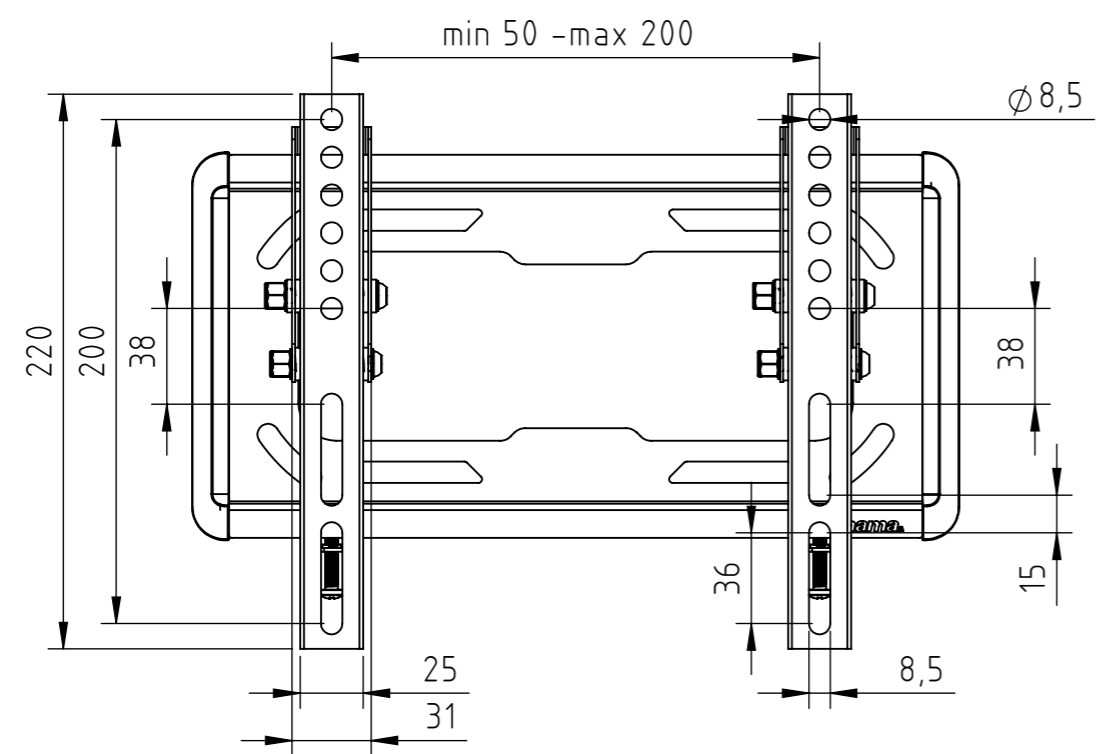

Weitergabe sowie Vervielfältigung dieses Dokuments, Verwertung und Mitteilung seines Inhalts sind verboten, soweit nicht ausdrücklich gestattet.
The transmission and reproduction of this document, utilization and communication of its contents are strictly prohibited unless expressly authorized.

Eigentumsrechte
Die in dieser Zeichnung enthaltenen Informationen sind alleiniges Eigentum der Hama GmbH & Co. KG. Der Nachbau einzelner Teile oder im Ganzen sind ohne schriftliche Genehmigung der Hama GmbH & Co. KG verboten.
The information contained in this drawing is the sole property of Hama Company. Any reproduction in part or as a whole without the written permission of Hama Company is prohibited.

Alle Maße in mm / all dimensions in mm

hama		Allgemein-toleranzen DIN ISO 2768-mK		 DIN 6 T1 - Proj.methode 1		Rohabmessung:	
		Datum	Name	Material:		Lagerplatz:	
		Erstellt	09.11.2016	K.Kimmerle	Gewicht (kg): 0.117		
		Gepr.			Benennung / Description:		
		Freig.			TV-Wandhalterung / wall bracket		
		Hama GmbH & Co KG		Artikelnummer / Part Number:		Status	Format
		86653 Monheim/Germany		00179003		In Arbeit	A3
		www.hama.com		Identnummer: 0000027719		Maßstab / Scale	Blatt / von
Rev	Änderung	Datum	Name	Schutzvermerk ISO 16016 beachten		1:3	1 / 1