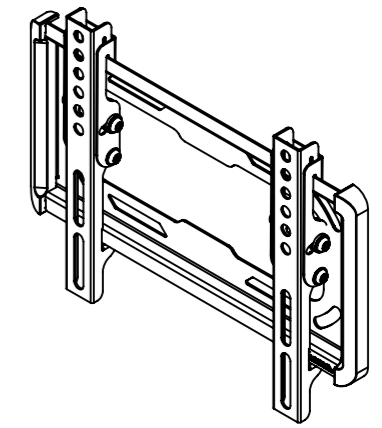

Weitergabe sowie Vervielfältigung dieses Dokuments, Verwertung und Mitteilung seines Inhalts sind verboten, soweit nicht ausdrücklich gestattet.
The transmission and reproduction of this document, utilization and communication of its contents are strictly prohibited unless expressly authorized.

Eigentumsrechte
Die in dieser Zeichnung enthaltenen Informationen sind alleiniges Eigentum der Hama GmbH & Co. KG. Der Nachbau einzelner Teile oder im Ganzen sind ohne schriftliche Genehmigung der Hama GmbH & Co. KG verboten.
The information contained in this drawing is the sole property of Hama Company. Any reproduction in part or as a whole without the written permission of Hama Company is prohibited.

Alle Maße in mm / all dimensions in mm

hama		Allgemein-toleranzen DIN ISO 2768-mK		 DIN 6 T1 - Proj.methode 1		Rohabmessung:	
		Datum	Name	Material:		Lagerplatz:	
		Erstellt	09.11.2016	K.Kimmerle	Gewicht (kg): 0.117		
		Gepr.			Benennung / Description:		
		Freig.			TV-Wandhalterung / wall bracket		
		Hama GmbH & Co KG		Artikelnummer / Part Number:		Status	Format
		86653 Monheim/Germany		00179003		In Arbeit	A3
		www.hama.com		Identnummer: 0000027719		Maßstab / Scale	Blatt / von
Rev	Änderung	Datum	Name	Schutzvermerk ISO 16016 beachten		1:3	1 / 1