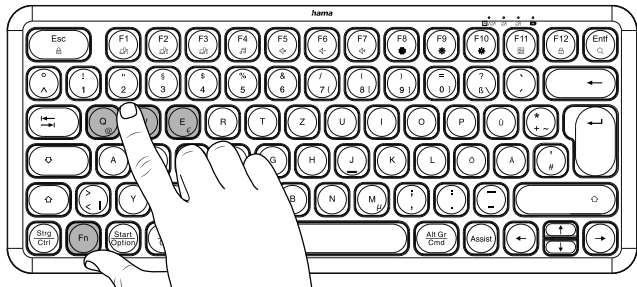

# C Pairing mode Bluetooth

**D**

+

**Android**

+

**Windows**

+

**MacOS, iOS,  
iPadOS**

E

2.4 GHz

BT 1

BT 2

**F**

= AI assistant

+

F2