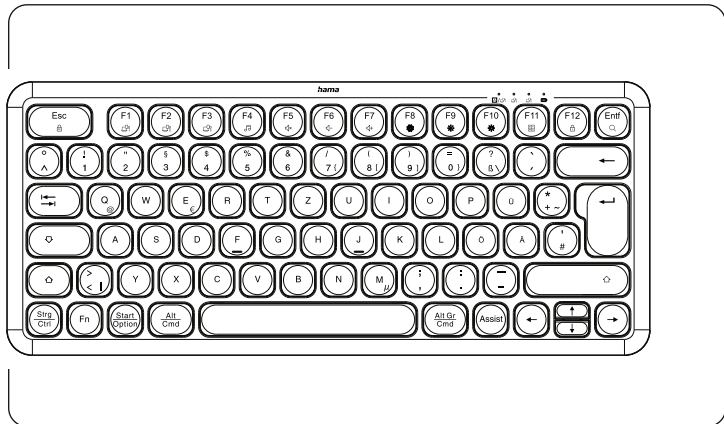

# *hama*

XX  
173059  
173060

Keyboard

WK-500

**A**