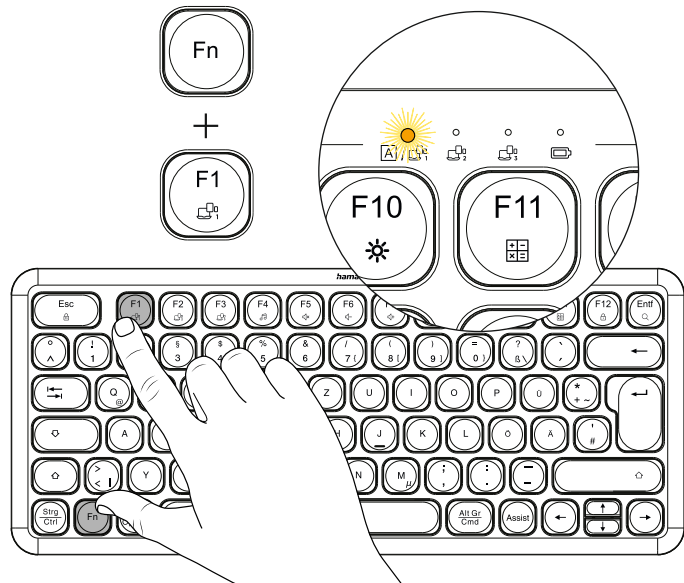

B Pairing mode 2.4 GHz