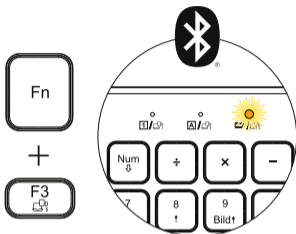

hama

XX
173057

Keyboard

WK-300

A

B Pairing mode 2.4 GHz

+

C Pairing mode Bluetooth