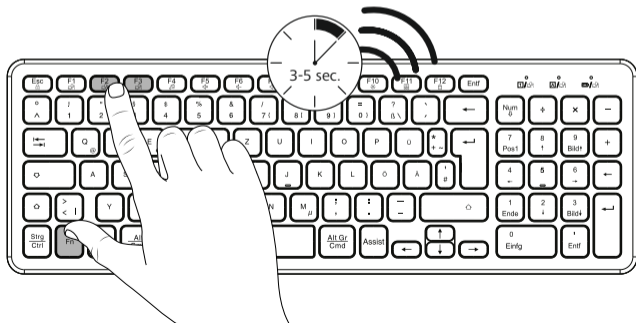

hama

XX
173057

Keyboard

WK-300

A

B Pairing mode 2.4 GHz

+

C Pairing mode Bluetooth