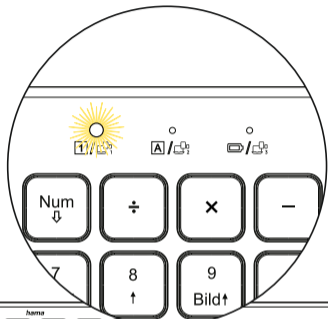

hama

XX
173057

Keyboard

WK-300

A

B Pairing mode 2.4 GHz

+

C Pairing mode Bluetooth