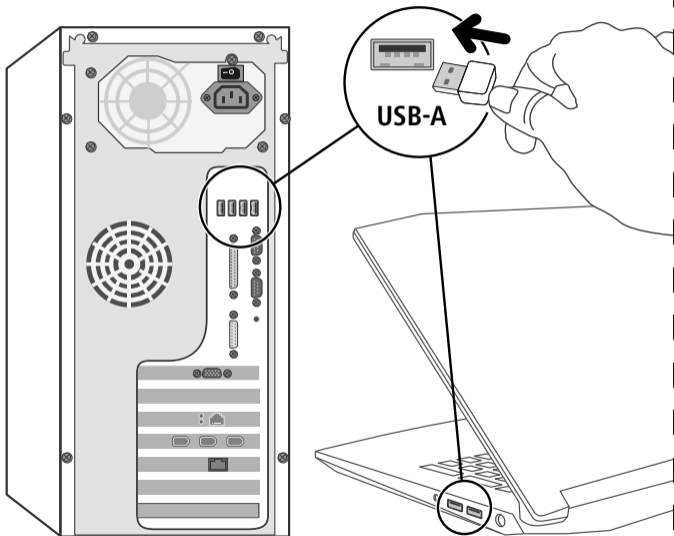

hama

XX
173057

Keyboard

WK-300

A

B Pairing mode 2.4 GHz

+

C Pairing mode Bluetooth