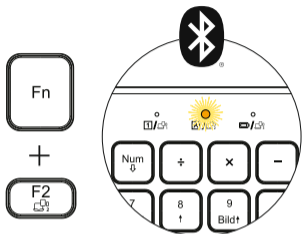

hama

XX
173057

Keyboard

WK-300

A

B Pairing mode 2.4 GHz

+

C Pairing mode Bluetooth