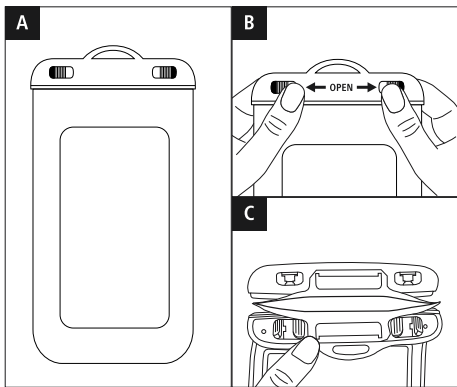

Outdoor Case "Active Line"

Outdoor-Tasche

Hama GmbH & Co KG
86652 Monheim / Germany
www.hama.com

Operating Instructions **GB**
Bedienungsanleitung **D**

00137656
00137657
00137658
00137659

00137656_59/07.15