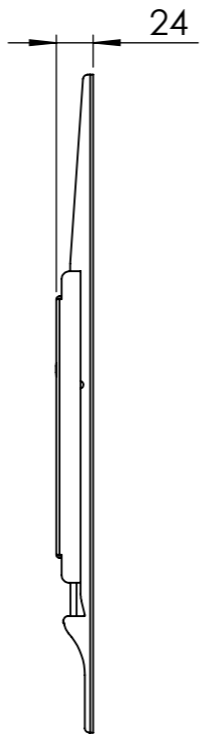

Schutzvermerk nach DIN 34 beachten!

Eigentumsrechte
Die in dieser Zeichnung enthaltenen Informationen sind alleiniges Eigentum der Hama GmbH & Co. KG. Der Nachbau einzelner Teile oder im Ganzen sind ohne schriftliche Genehmigung der Hama GmbH & Co. KG verboten.

The information contained in this drawing is the sole property of Hama Company. Any reproduction in part or as a whole without the written permission of Hama Company is prohibited.

Alle Maße in mm / all dimensions in mm

Maßstab: 1:5	Erstellt durch:	Datum: 11.11.2014	Format: A3	
  Hama GmbH & Co KG 86653 Monheim/Germany	Teil-Nr.: 132404	Oberflächenangaben nach		
	Benennung: TV-Wandhalterung / wall bracket	Allgemeintoleranz nach		
		Dateiname: 132404		
	Blatt 1 von 1