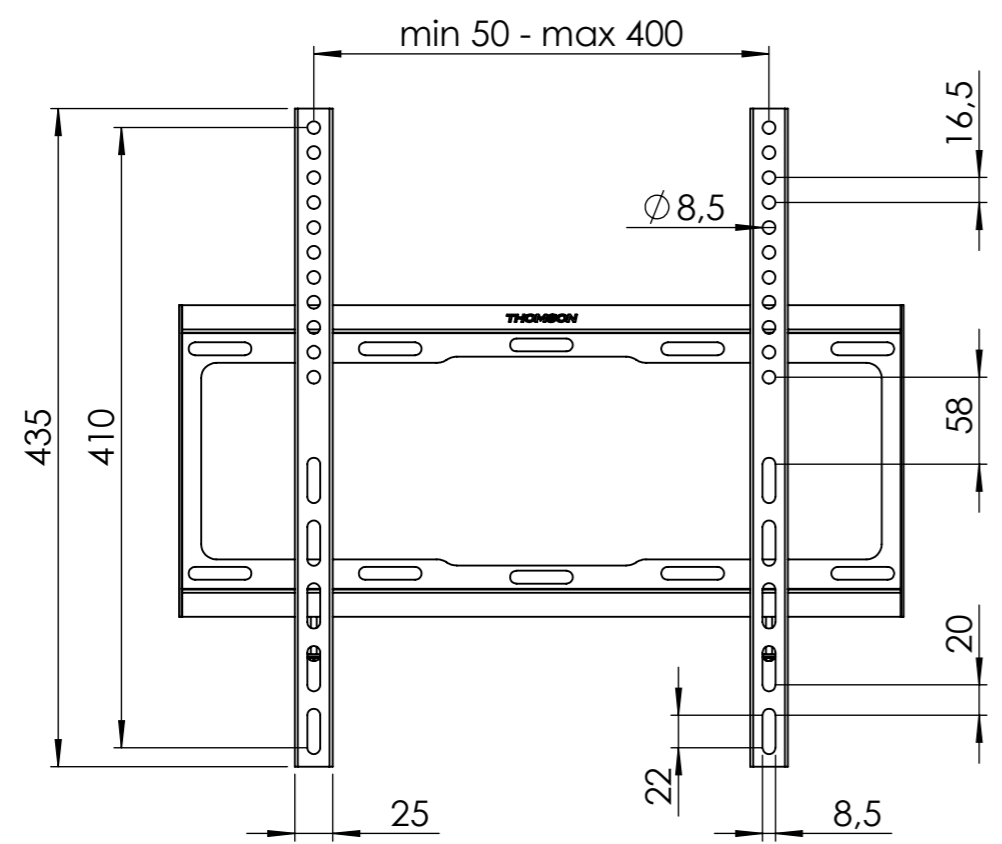

Schutzvermerk nach DIN 34 beachten!

Eigentumsrechte
Die in dieser Zeichnung enthaltenen Informationen sind alleiniges Eigentum der Hama GmbH & Co. KG. Der Nachbau einzelner Teile oder im Ganzen sind ohne schriftliche Genehmigung der Hama GmbH & Co. KG verboten.

The information contained in this drawing is the sole property of Hama Company. Any reproduction in part or as a whole without the written permission of Hama Company is prohibited.

Alle Maße in mm / all dimensions in mm

Maßstab: 1:5	Erstellt durch:	Datum: 11.11.2014	Format: A3	
  Hama GmbH & Co KG 86653 Monheim/Germany	Teil-Nr.: 132404	Oberflächenangaben nach		
	Benennung: TV-Wandhalterung / wall bracket	Allgemeintoleranz nach		
		Dateiname: 132404		
	Blatt 1 von 1