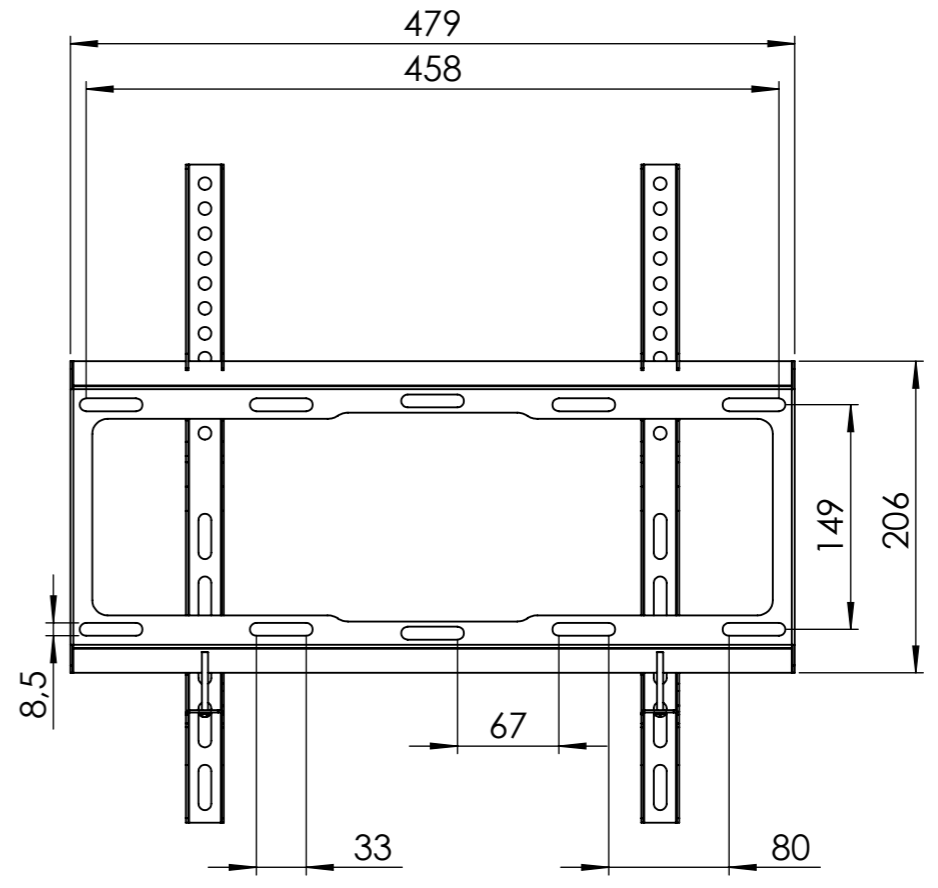

Schutzvermerk nach DIN 34 beachten!

Eigentumsrechte
Die in dieser Zeichnung enthaltenen Informationen sind alleiniges Eigentum der Hama GmbH & Co. KG. Der Nachbau einzelner Teile oder im Ganzen sind ohne schriftliche Genehmigung der Hama GmbH & Co. KG verboten.

The information contained in this drawing is the sole property of Hama Company. Any reproduction in part or as a whole without the written permission of Hama Company is prohibited.

Alle Maße in mm / all dimensions in mm

Maßstab: 1:5	Erstellt durch:	Datum: 11.11.2014	Format: A3	
  Hama GmbH & Co KG 86653 Monheim/Germany	Teil-Nr.: 132404	Oberflächenangaben nach		
	Benennung: TV-Wandhalterung / wall bracket	Allgemeintoleranz nach		
		Dateiname: 132404		
	Blatt 1 von 1