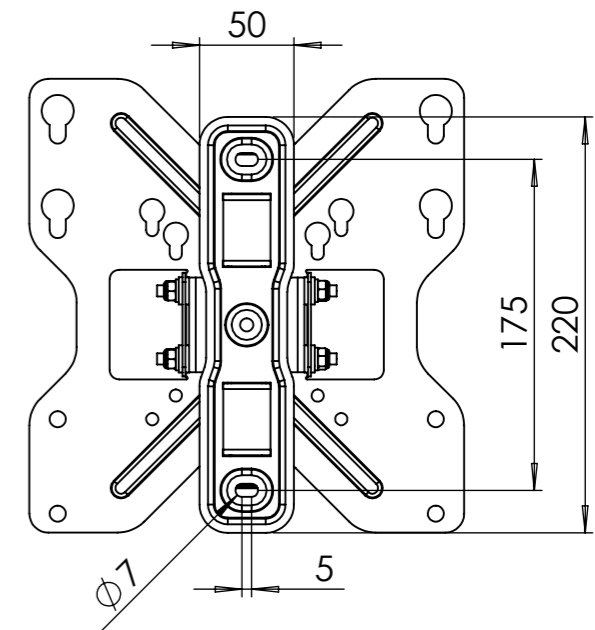

Schutzvermerk nach DIN 34 beachten!

Schwenkbereich /
swivel range 180°

Eigentumsrechte
Die in dieser Zeichnung enthaltenen Informationen sind alleiniges Eigentum der Hama GmbH & Co. KG. Der Nachbau einzelner Teile oder im Ganzen sind ohne schriftliche Genehmigung der Hama GmbH & Co. KG verboten.

The information contained in this drawing is the sole property of Hama Company. Any reproduction in part or as a whole without the written permission of Hama Company is prohibited.

Alle Maße in mm / all dimensions in mm

Maßstab: 1:4	Erstellt durch:	Datum: 17.06.2013	Format: A3
<p>Hama GmbH & Co KG 86653 Monheim/Germany</p>	Teil-Nr.: 132401	Oberflächenangaben nach	
	Benennung: TV-Wandhalterung / wall bracket	Allgemeintoleranz nach	
		Dateiname: 132401	
	Blatt 1 von 1		