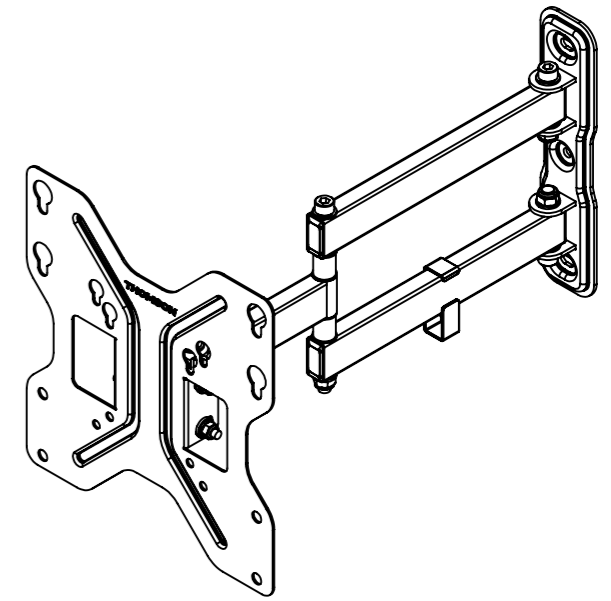

Schutzvermerk nach DIN 34 beachten!

Schwenkbereich /
swivel range 180°

Eigentumsrechte
Die in dieser Zeichnung enthaltenen Informationen sind alleiniges Eigentum der Hama GmbH & Co. KG. Der Nachbau einzelner Teile oder im Ganzen sind ohne schriftliche Genehmigung der Hama GmbH & Co. KG verboten.

Maßstab: 1:4	Erstellt durch:	Datum: 17.06.2013	Format: A3
<p>Hama GmbH & Co KG 86653 Monheim/Germany</p>	Teil-Nr.: 132401	Oberflächenangaben nach	
	Benennung: TV-Wandhalterung / wall bracket	Allgemeintoleranz nach	
		Dateiname: 132401	
	Blatt 1 von 1		