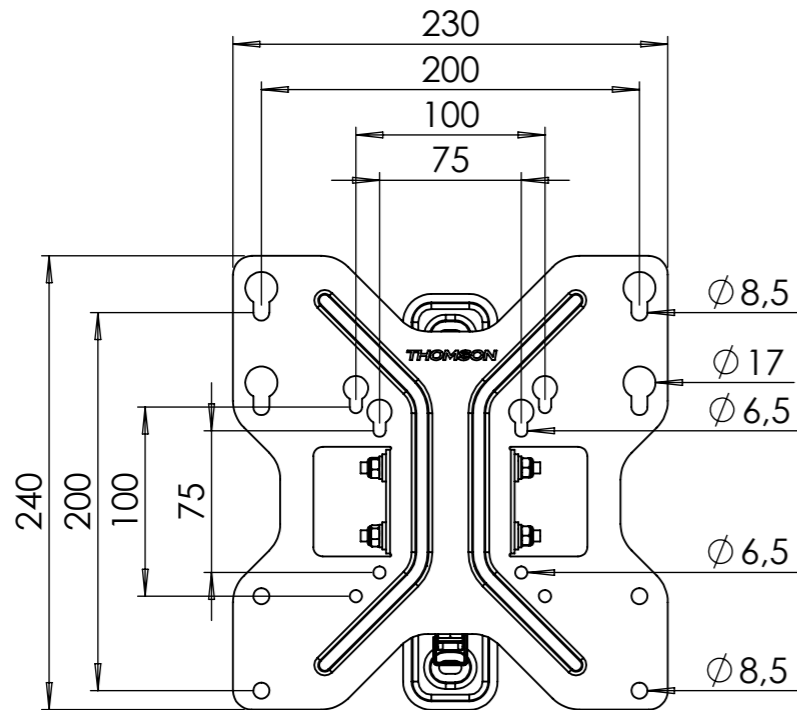

Schutzvermerk nach DIN 34 beachten!

Schwenkbereich /
swivel range 180°

Eigentumsrechte
Die in dieser Zeichnung enthaltenen Informationen sind alleiniges Eigentum der Hama GmbH & Co. KG. Der Nachbau einzelner Teile oder im Ganzen sind ohne schriftliche Genehmigung der Hama GmbH & Co. KG verboten.

The information contained in this drawing is the sole property of Hama Company. Any reproduction in part or as a whole without the written permission of Hama Company is prohibited.

Alle Maße in mm / all dimensions in mm

Maßstab: 1:4	Erstellt durch:	Datum: 17.06.2013	Format: A3
<p>Hama GmbH & Co KG 86653 Monheim/Germany</p>	Teil-Nr.: 132401	Oberflächenangaben nach	
	Benennung: TV-Wandhalterung / wall bracket	Allgemeintoleranz nach	
		Dateiname: 132401	
	Blatt 1 von 1		