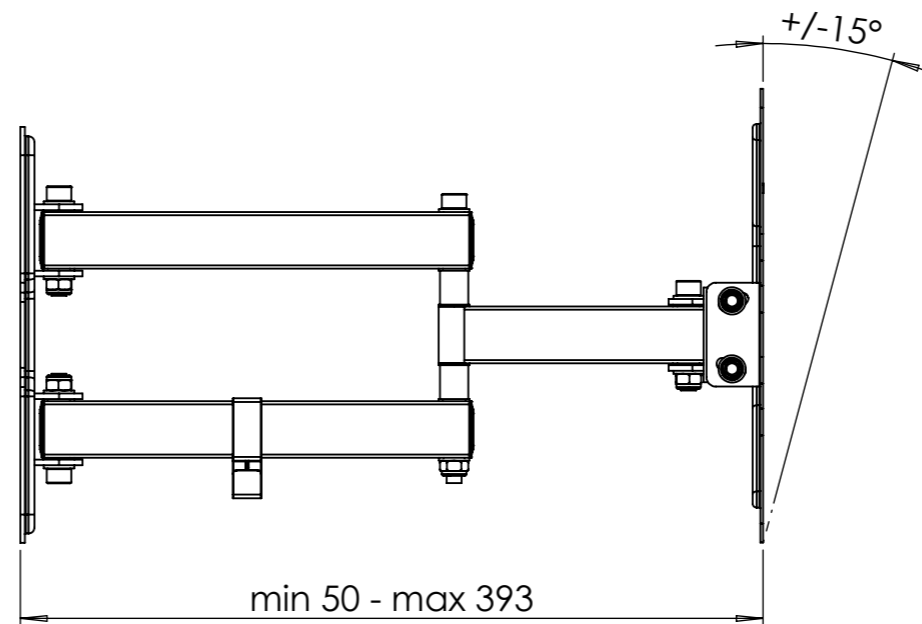

Schutzvermerk nach DIN 34 beachten!

Schwenkbereich /
swivel range 180°

Eigentumsrechte
Die in dieser Zeichnung enthaltenen Informationen sind alleiniges Eigentum der Hama GmbH & Co. KG. Der Nachbau einzelner Teile oder im Ganzen sind ohne schriftliche Genehmigung der Hama GmbH & Co. KG verboten.

The information contained in this drawing is the sole property of Hama Company. Any reproduction in part or as a whole without the written permission of Hama Company is prohibited.

Alle Maße in mm / all dimensions in mm

Maßstab: 1:4	Erstellt durch:	Datum: 17.06.2013	Format: A3
<p>Hama GmbH & Co KG 86653 Monheim/Germany</p>	Teil-Nr.: 132401	Oberflächenangaben nach	
	Benennung: TV-Wandhalterung / wall bracket	Allgemeintoleranz nach	
		Dateiname: 132401	
	Blatt 1 von 1		