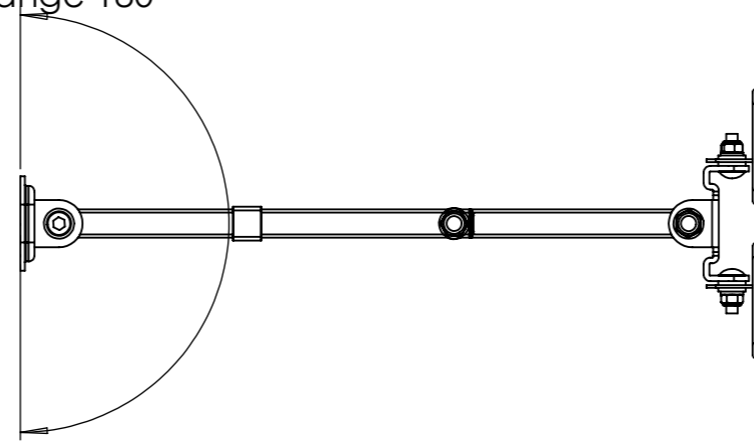

Schutzvermerk nach DIN 34 beachten!

Schwenkbereich /
swivel range 180°

Eigentumsrechte
Die in dieser Zeichnung enthaltenen Informationen sind alleiniges Eigentum der Hama GmbH & Co. KG. Der Nachbau einzelner Teile oder im Ganzen sind ohne schriftliche Genehmigung der Hama GmbH & Co. KG verboten.

Maßstab: 1:4	Erstellt durch:	Datum: 17.06.2013	Format: A3
<p>Hama GmbH & Co KG 86653 Monheim/Germany</p>	Teil-Nr.: 132401	Oberflächenangaben nach	
	Benennung: TV-Wandhalterung / wall bracket	Allgemeintoleranz nach	
		Dateiname: 132401	
	Blatt 1 von 1		