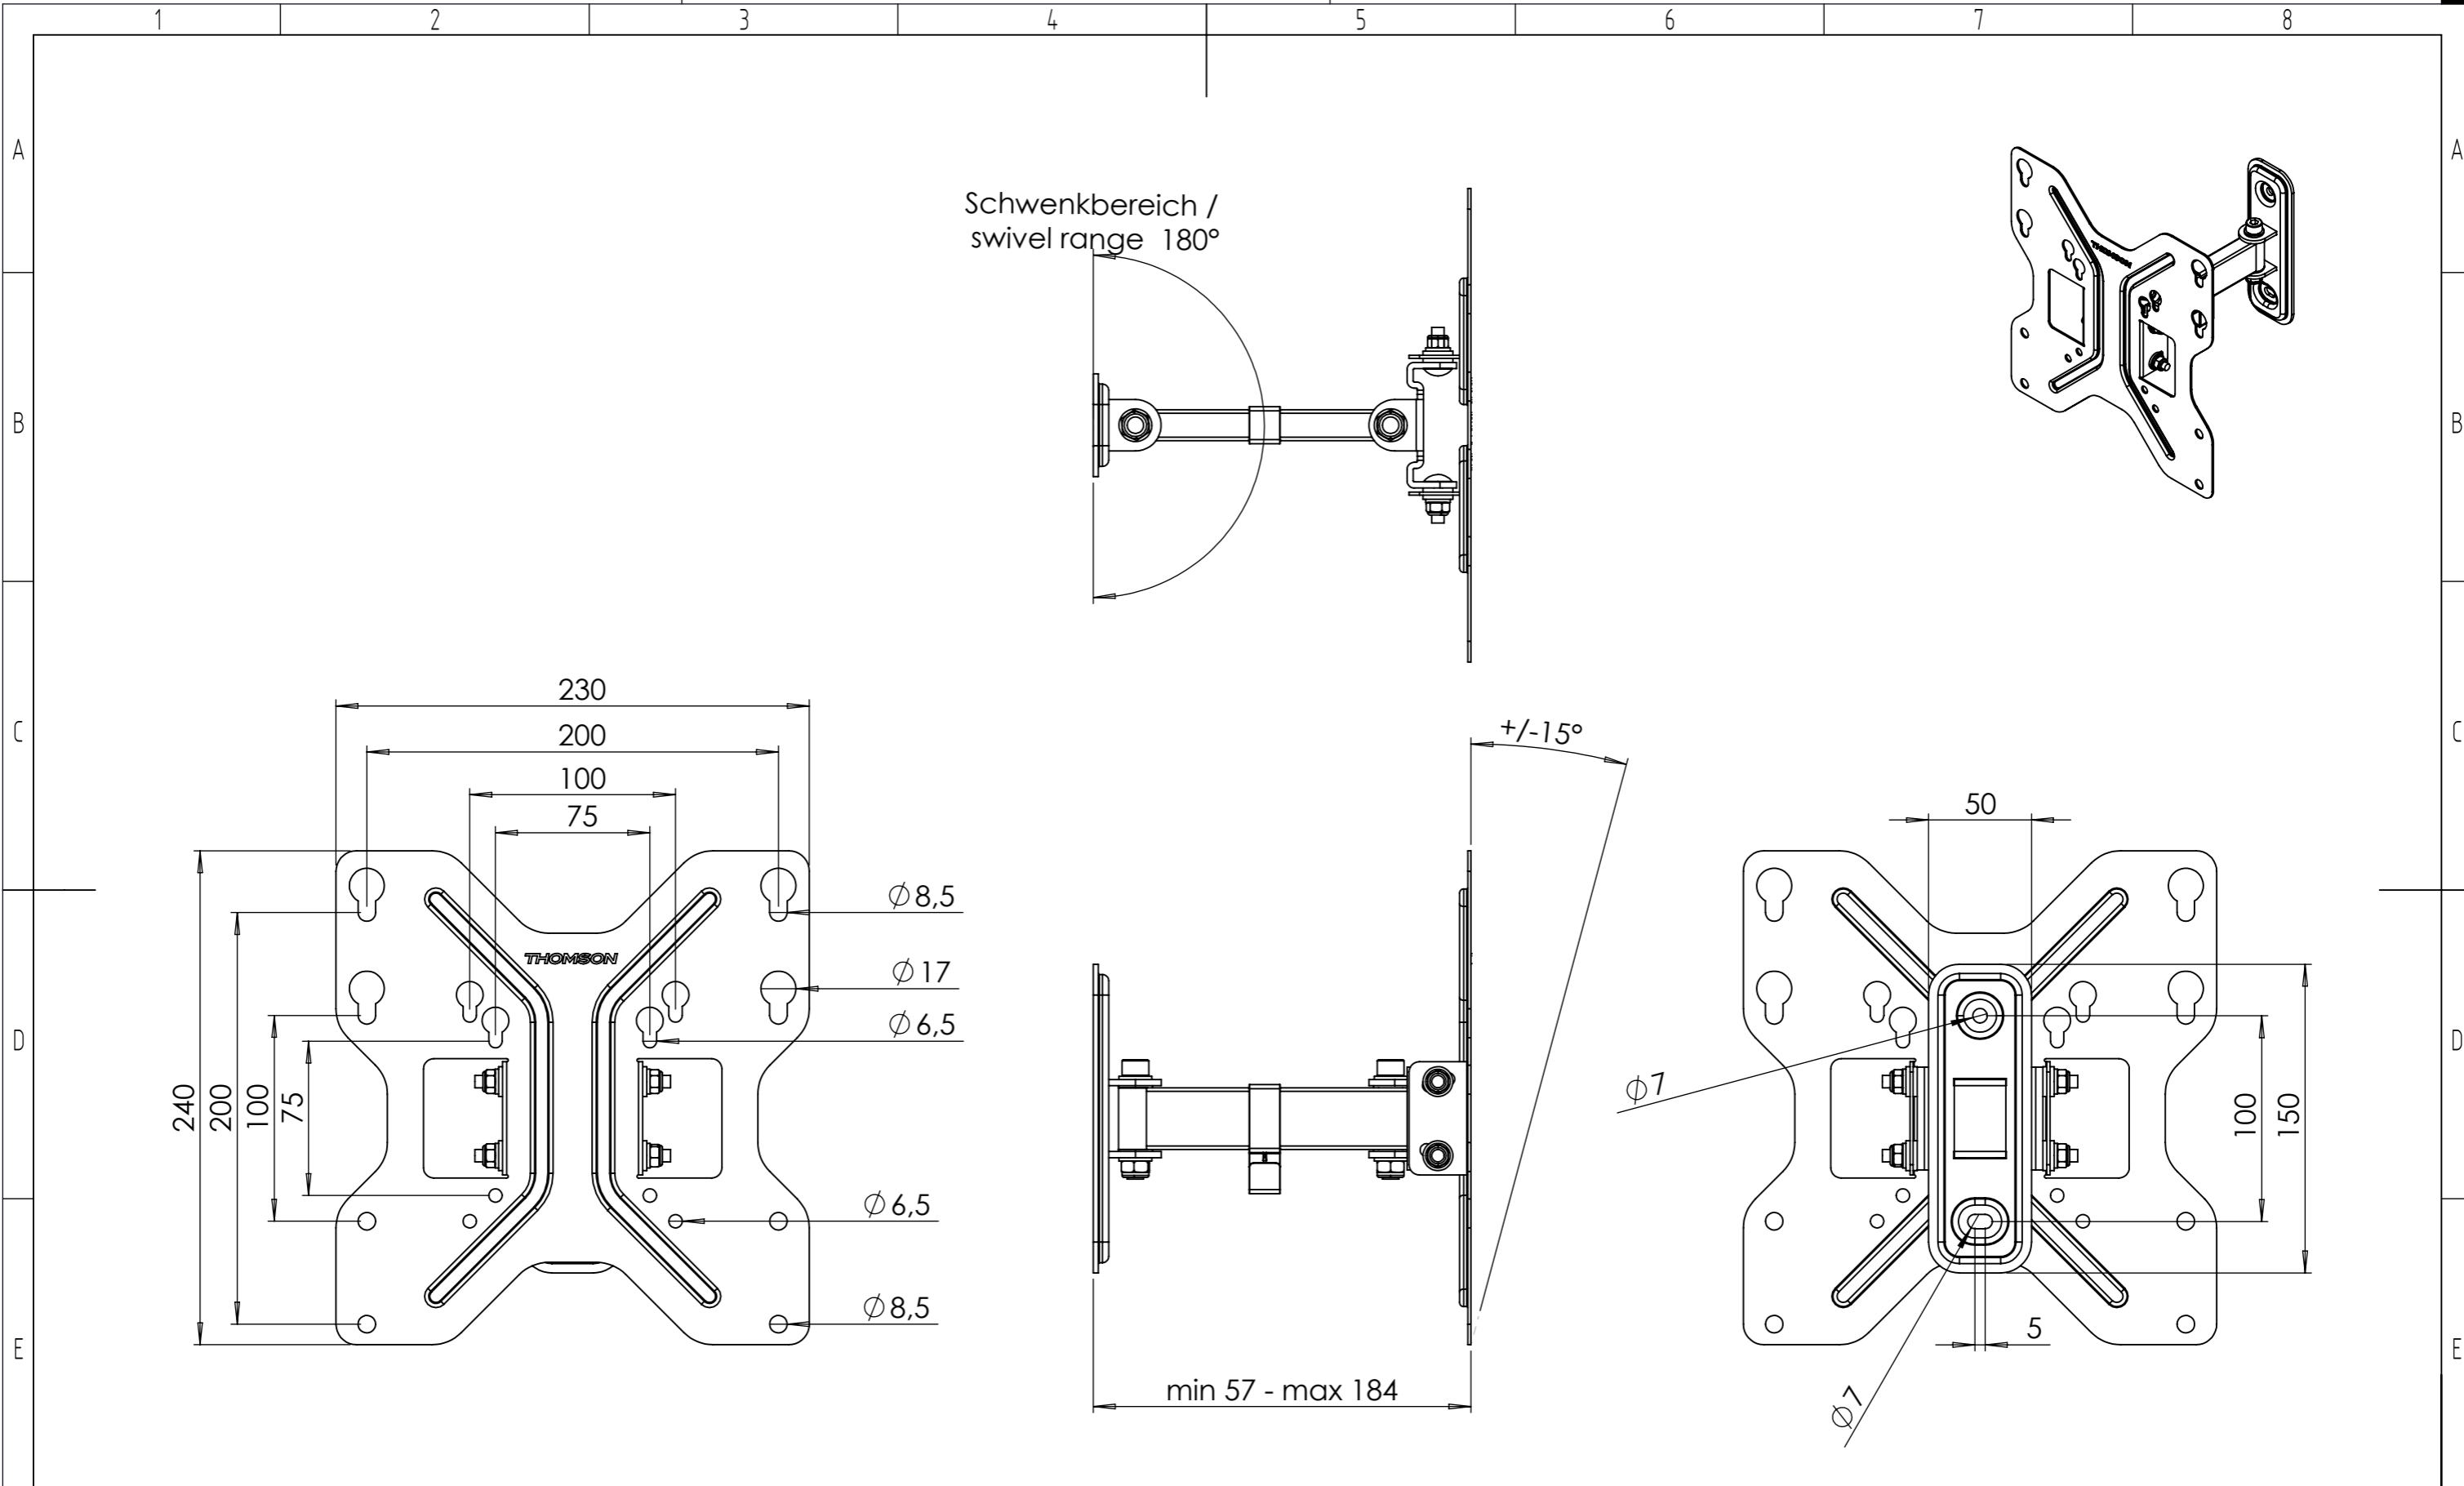

Schutzvermerk nach DIN 34 beachten!

Eigentumsrechte
Die in dieser Zeichnung enthaltenen Informationen sind alleiniges Eigentum der Hama GmbH & Co. KG. Der Nachbau einzelner Teile oder im Ganzen sind ohne schriftliche Genehmigung der Hama GmbH & Co. KG verboten.

The information contained in this drawing is the sole property of Hama Company. Any reproduction in part or as a whole without the written permission of Hama Company is prohibited.

Alle Maße in mm / all dimensions in mm

Maßstab: 1:3	Erstellt durch:	Datum: 14.06.2013	Format: A3	
  Hama GmbH & Co KG 86653 Monheim/Germany	Teil-Nr.: 132400	Oberflächenangaben nach		
	Benennung: TV-Wandhalterung / wall bracket	Allgemeintoleranz nach		
		Dateiname: 132400		
	Blatt 1 von 1