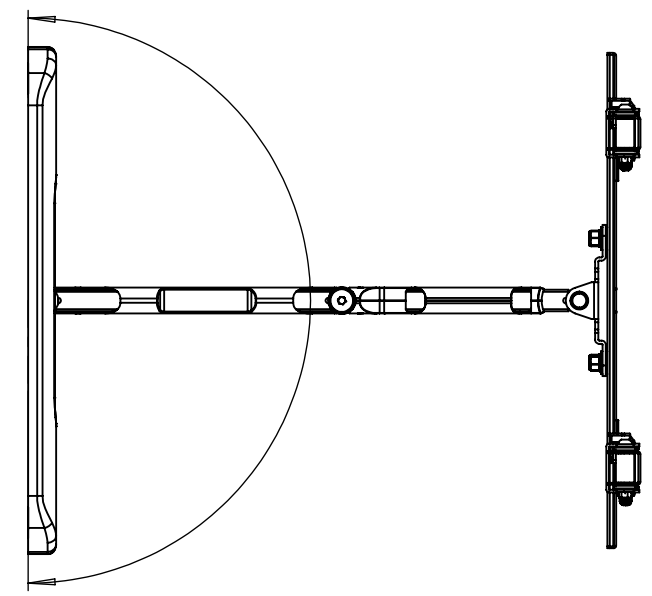

Schutzvermerk nach DIN 34 beachten!

Schwenkbereich /
swivel range 180°

Eigentumsrechte
Die in dieser Zeichnung enthaltenen Informationen sind alleiniges Eigentum der Hama GmbH & Co. KG. Der Nachbau einzelner Teile oder im Ganzen sind ohne schriftliche Genehmigung der Hama GmbH & Co. KG verboten.

Maßstab: 1:7	Erstellt durch:	Datum: 11.06.2013	Format: A3
<p>Hama GmbH & Co KG 86653 Monheim/Germany</p>		Teil-Nr.: 132028	Oberflächenangaben nach
		Benennung: TV-Wandhalterung / wall bracket	Allgemeintoleranz nach
			Dateiname: 132028
			Blatt 1 von 1