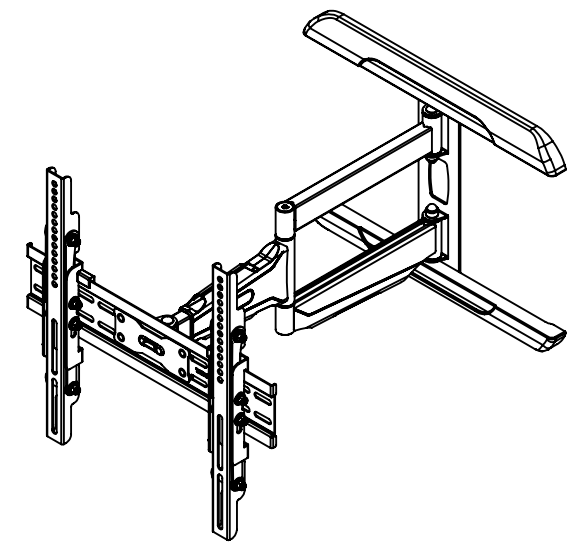

Schutzvermerk nach DIN 34 beachten!

Schwenkbereich /
swivel range 180°

Eigentumsrechte
Die in dieser Zeichnung enthaltenen Informationen sind alleiniges Eigentum der Hama GmbH & Co. KG. Der Nachbau einzelner Teile oder im Ganzen sind ohne schriftliche Genehmigung der Hama GmbH & Co. KG verboten.

Maßstab: 1:7	Erstellt durch:	Datum: 11.06.2013	Format: A3
<p>Hama GmbH & Co KG 86653 Monheim/Germany</p>		Teil-Nr.: 132028	Oberflächenangaben nach
		Benennung: TV-Wandhalterung / wall bracket	Allgemeintoleranz nach
			Dateiname: 132028
			Blatt 1 von 1