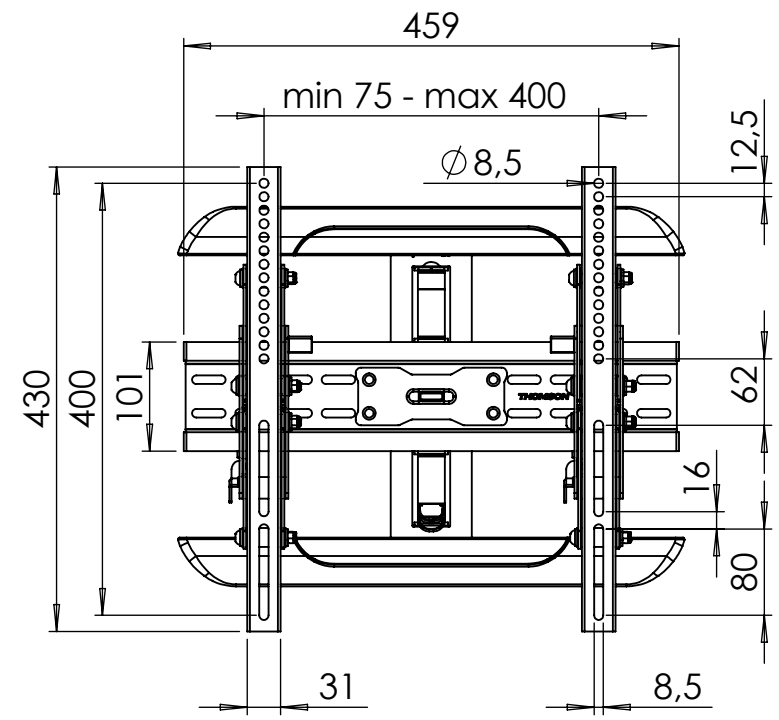

Schutzvermerk nach DIN 34 beachten!

Schwenkbereich /
swivel range 180°

Eigentumsrechte
Die in dieser Zeichnung enthaltenen Informationen sind alleiniges Eigentum der Hama GmbH & Co. KG. Der Nachbau einzelner Teile oder im Ganzen sind ohne schriftliche Genehmigung der Hama GmbH & Co. KG verboten.

The information contained in this drawing is the sole property of Hama Company. Any reproduction in part or as a whole without the written permission of Hama Company is prohibited.

Alle Maße in mm / all dimensions in mm

Maßstab: 1:7	Erstellt durch:	Datum: 11.06.2013	Format: A3
<p>Hama GmbH & Co KG 86653 Monheim/Germany</p>		Teil-Nr.: 132028	Oberflächenangaben nach
		Benennung: TV-Wandhalterung / wall bracket	Allgemeintoleranz nach
			Dateiname: 132028
			Blatt 1 von 1