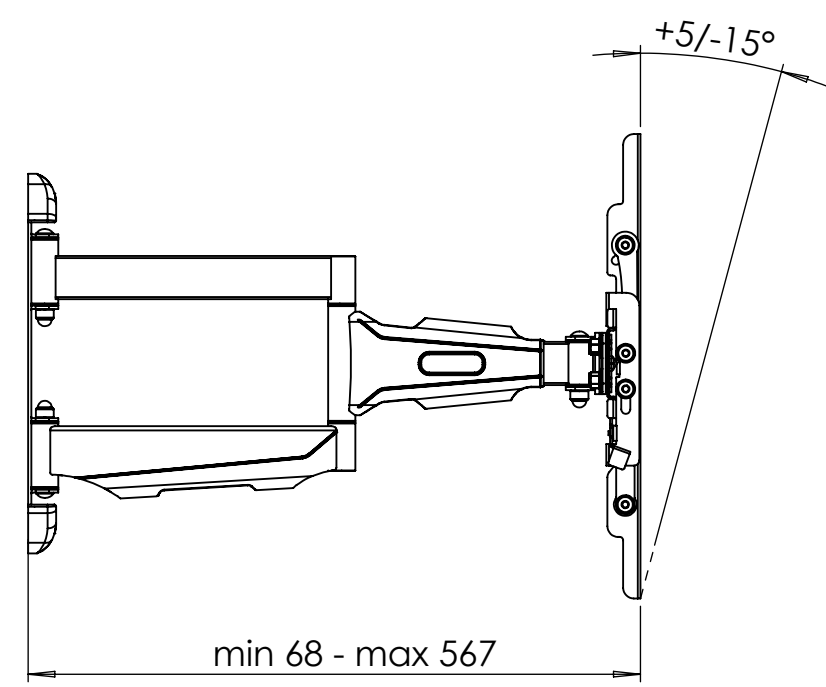

Schutzvermerk nach DIN 34 beachten!

Schwenkbereich /
swivel range 180°

Eigentumsrechte
Die in dieser Zeichnung enthaltenen Informationen sind alleiniges Eigentum der Hama GmbH & Co. KG. Der Nachbau einzelner Teile oder im Ganzen sind ohne schriftliche Genehmigung der Hama GmbH & Co. KG verboten.

The information contained in this drawing is the sole property of Hama Company. Any reproduction in part or as a whole without the written permission of Hama Company is prohibited.

Alle Maße in mm / all dimensions in mm

Maßstab: 1:7	Erstellt durch:	Datum: 11.06.2013	Format: A3
<p>Hama GmbH & Co KG 86653 Monheim/Germany</p>		Teil-Nr.: 132028	Oberflächenangaben nach
		Benennung: TV-Wandhalterung / wall bracket	Allgemeintoleranz nach
			Dateiname: 132028
			Blatt 1 von 1