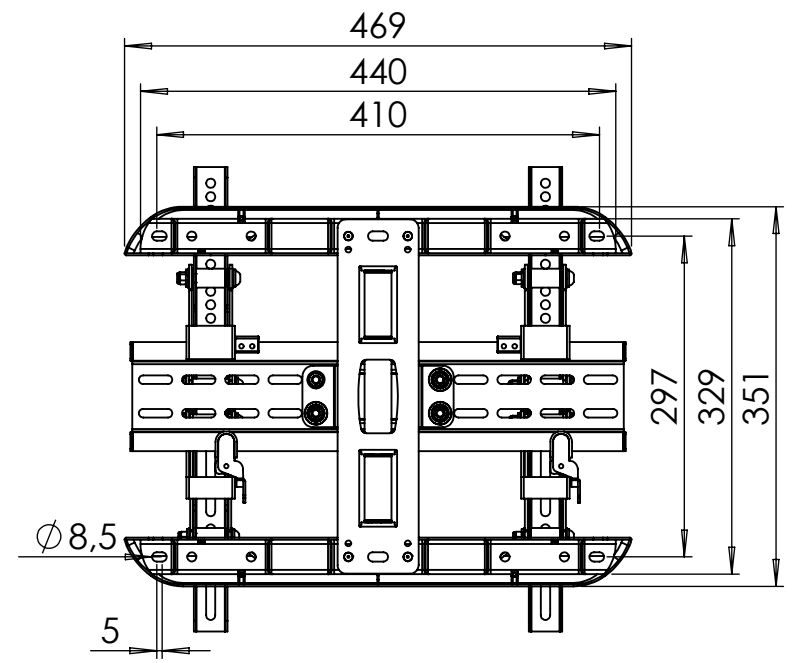

Schutzvermerk nach DIN 34 beachten!

Schwenkbereich /
swivel range 180°

Eigentumsrechte
Die in dieser Zeichnung enthaltenen Informationen sind alleiniges Eigentum der Hama GmbH & Co. KG. Der Nachbau einzelner Teile oder im Ganzen sind ohne schriftliche Genehmigung der Hama GmbH & Co. KG verboten.

The information contained in this drawing is the sole property of Hama Company. Any reproduction in part or as a whole without the written permission of Hama Company is prohibited.

Alle Maße in mm / all dimensions in mm

Maßstab: 1:7	Erstellt durch:	Datum: 11.06.2013	Format: A3
<p>Hama GmbH & Co KG 86653 Monheim/Germany</p>		Teil-Nr.: 132028	Oberflächenangaben nach
		Benennung: TV-Wandhalterung / wall bracket	Allgemeintoleranz nach
			Dateiname: 132028
			Blatt 1 von 1