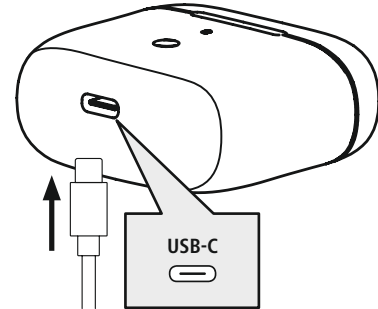

THOMSON

True Wireless Headphones

Écouteurs True Wireless

True Wireless Kopfhörer

WEAR 7811