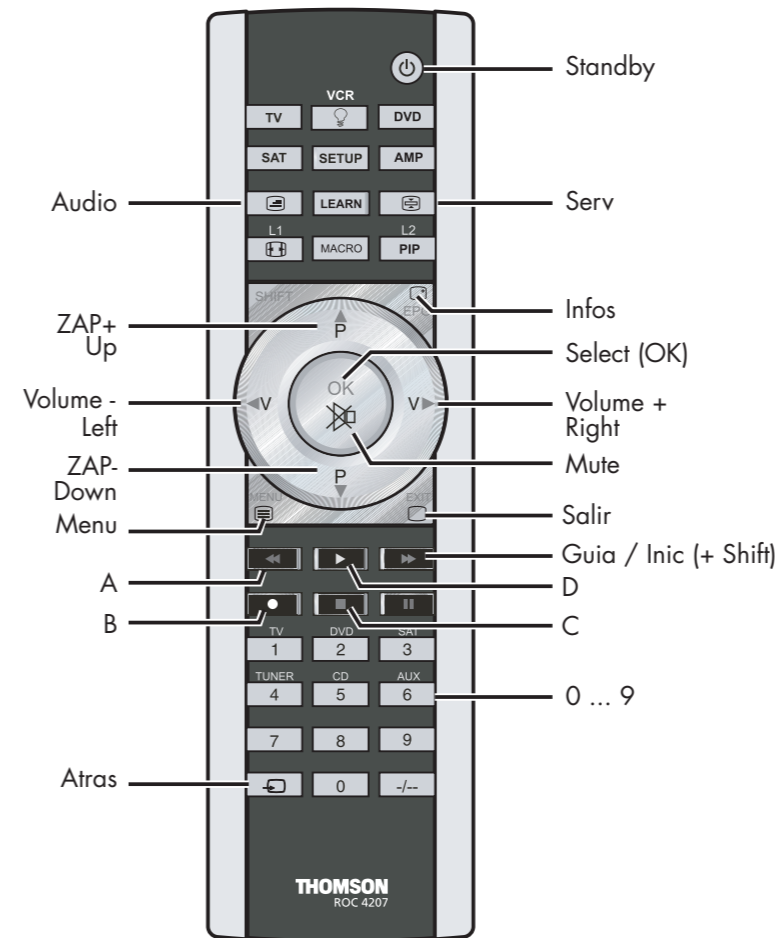

SKY

CODE 0584
(Logo registered by SKY DIGITAL)

ROC 4207

TÉLÉTEXTE / VIDEOTEXT / FASTEXT / TOP TEXT / FLOF TEXT

- | | |
|--|---|
| (GB)
☰ Access the contents
⏏ To stop scrolling pages
ⓘ Info key
⏪ Back to TV programme | (I)
☰ Acceso al sommario
⏏ Stop alternanza pagine
ⓘ Tasto info
⏪ Ritorno al programma TV |
| (F)
☰ Télétexzte Oui/Non
⏏ Arrêt de l'alternance des pages
ⓘ Touche info
⏪ Retour au programme TV | (E)
☰ Acceso al índice
⏏ Parada de alternancia de las páginas
ⓘ Tecla de información
⏪ Regreso al programa de TV |
| (D)
☰ Zugriff auf den Inhalt
⏏ Stoppen der durchlaufenden Seiten
ⓘ Info-Taste
⏪ Zurück zum Fernsehprogramm | (NL)
☰ Toegang tot de inhoudsopgave
⏏ Stopzetten van de paginaopvolging
ⓘ Toets info
⏪ Terug naar het TV-programma |
| (P)
☰ Acesso ao índice
⏏ Interrupção da alternância das páginas
ⓘ Tecla informação
⏪ Retorno ao programa TV | |