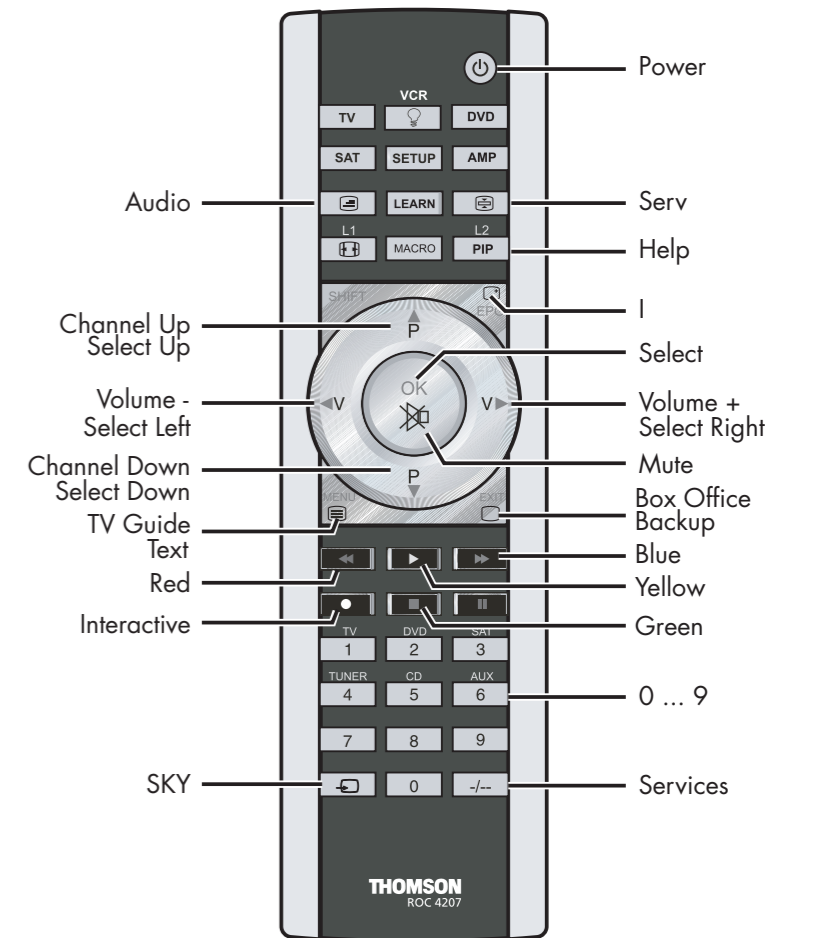

CODE 0570
(Logo registered by TPS)

ROC 4207

CANAL SATELLITE
TELE +
PREMIERE

CODE 0569
(Logo registered by CANAL SAT)
(Logo registered by PREMIERE)

ROC 4207

VIA

CODE 0568
(Logo registered by VIA DIGITAL)

ROC 4207

SKY

CODE 0584
(Logo registered by SKY DIGITAL)

ROC 4207

TÉLÉTEXTE / VIDEOTEXT / FASTEXT / TOP TEXT / FLOF TEXT

- | | |
|--|---|
| (GB)
☰ Access the contents
⏏ To stop scrolling pages
ⓘ Info key
⏪ Back to TV programme | (I)
☰ Acceso al sommario
⏏ Stop alternanza pagine
ⓘ Tasto info
⏪ Ritorno al programma TV |
| (F)
☰ Télétexzte Oui/Non
⏏ Arrêt de l'alternance des pages
ⓘ Touche info
⏪ Retour au programme TV | (E)
☰ Acceso al índice
⏏ Parada de alternancia de las páginas
ⓘ Tecla de información
⏪ Regreso al programa de TV |
| (D)
☰ Zugriff auf den Inhalt
⏏ Stoppen der durchlaufenden Seiten
ⓘ Info-Taste
⏪ Zurück zum Fernsehprogramm | (NL)
☰ Toegang tot de inhoudsopgave
⏏ Stopzetten van de paginaopvolging
ⓘ Toets info
⏪ Terug naar het TV-programma |
| (P)
☰ Acesso ao índice
⏏ Interrupção da alternância das páginas
ⓘ Tecla informação
⏪ Retorno ao programa TV | |