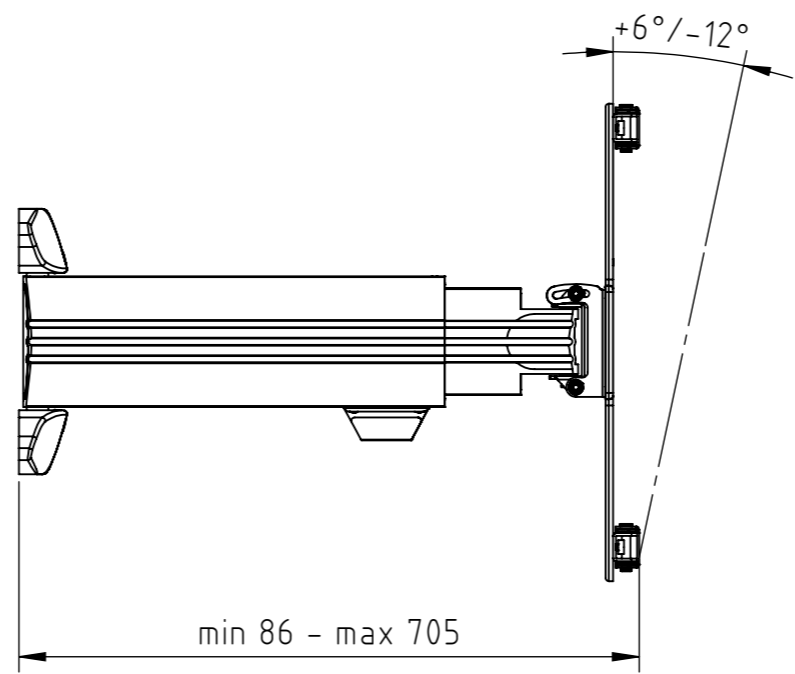

Schutzvermerk nach DIN 34 beachten!

Schwenkbereich /  
swivel range 180°

8°

+6°/-12°

min 86 - max 705

**Eigentumsrechte**  
Die in dieser Zeichnung enthaltenen Informationen sind alleiniges Eigentum der Hama GmbH & Co. KG. Der Nachbau einzelner Teile oder im Ganzen sind ohne schriftliche Genehmigung der Hama GmbH & Co. KG verboten.

The information contained in this drawing is the sole property of Hama Company. Any reproduction in part or as a whole without the written permission of Hama Company is prohibited.

Alle Maße in mm / all dimensions in mm

Maßstab: 1:7	Erstellt durch:	Datum: 17.11.2014		Format: A3
 Hama GmbH & Co KG 86653 Monheim/Germany		Teil-Nr.: 118634	Oberflächenangaben nach ISO 1302	
		Benennung: TV-Wandhalterung / wall bracket	Allgemeintoleranz nach DIN 2768-m	
			Dateiname: 118634	
			Blatt 1 von 1	