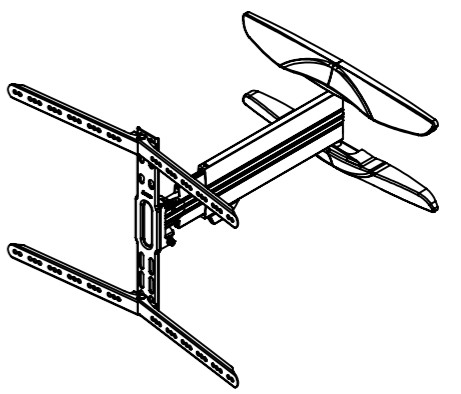

Schutzvermerk nach DIN 34 beachten!

Schwenkbereich /  
swivel range 180°

8°

+6°/-12°

min 86 - max 705

**Eigentumsrechte**  
Die in dieser Zeichnung enthaltenen Informationen sind alleiniges Eigentum der Hama GmbH & Co. KG. Der Nachbau einzelner Teile oder im Ganzen sind ohne schriftliche Genehmigung der Hama GmbH & Co. KG verboten.

Maßstab: 1:7	Erstellt durch:	Datum: 17.11.2014		Format: A3
 Hama GmbH & Co KG 86653 Monheim/Germany		Teil-Nr.: 118634	Oberflächenangaben nach ISO 1302	
		Benennung: TV-Wandhalterung / wall bracket	Allgemeintoleranz nach DIN 2768-m	
			Dateiname: 118634	
			Blatt 1 von 1	