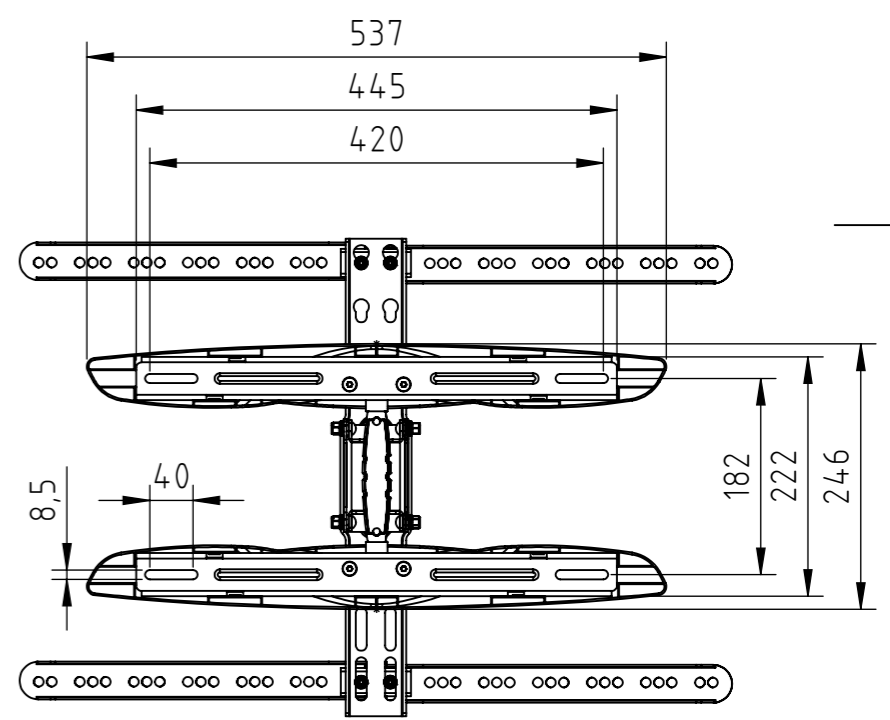

Schutzvermerk nach DIN 34 beachten!

Schwenkbereich /  
swivel range 180°

8°

+6°/-12°

min 86 - max 705

**Eigentumsrechte**  
Die in dieser Zeichnung enthaltenen Informationen sind alleiniges Eigentum der Hama GmbH & Co. KG. Der Nachbau einzelner Teile oder im Ganzen sind ohne schriftliche Genehmigung der Hama GmbH & Co. KG verboten.

The information contained in this drawing is the sole property of Hama Company. Any reproduction in part or as a whole without the written permission of Hama Company is prohibited.

Alle Maße in mm / all dimensions in mm

Maßstab: 1:7	Erstellt durch:	Datum: 17.11.2014		Format: A3
 Hama GmbH & Co KG 86653 Monheim/Germany		Teil-Nr.: 118634	Oberflächenangaben nach ISO 1302	
		Benennung: TV-Wandhalterung / wall bracket	Allgemeintoleranz nach DIN 2768-m	
			Dateiname: 118634	
			Blatt 1 von 1	