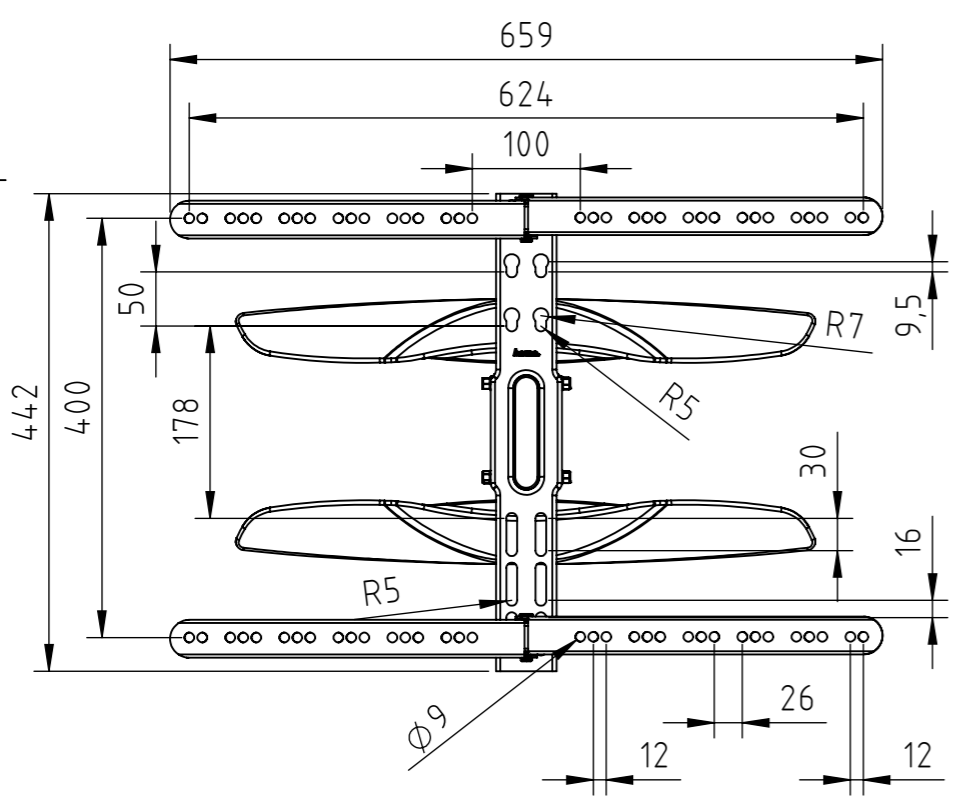

Schutzvermerk nach DIN 34 beachten!

Schwenkbereich /  
swivel range 180°

8°

+6°/-12°

min 86 - max 705

**Eigentumsrechte**  
Die in dieser Zeichnung enthaltenen Informationen sind alleiniges Eigentum der Hama GmbH & Co. KG. Der Nachbau einzelner Teile oder im Ganzen sind ohne schriftliche Genehmigung der Hama GmbH & Co. KG verboten.

The information contained in this drawing is the sole property of Hama Company. Any reproduction in part or as a whole without the written permission of Hama Company is prohibited.

Alle Maße in mm / all dimensions in mm

Maßstab: 1:7	Erstellt durch:	Datum: 17.11.2014		Format: A3
 Hama GmbH & Co KG 86653 Monheim/Germany		Teil-Nr.: 118634	Oberflächenangaben nach ISO 1302	
		Benennung: TV-Wandhalterung / wall bracket	Allgemeintoleranz nach DIN 2768-m	
			Dateiname: 118634	
			Blatt 1 von 1	