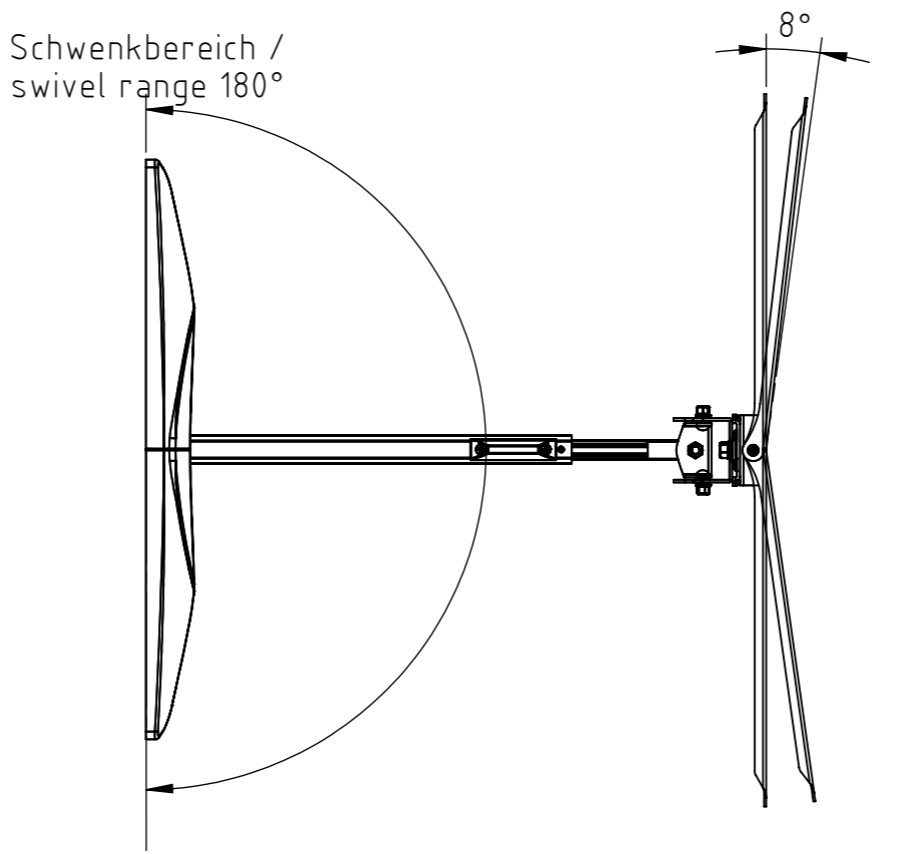

Schutzvermerk nach DIN 34 beachten!

Schwenkbereich /  
swivel range 180°

8°

+6°/-12°

min 86 - max 705

**Eigentumsrechte**  
Die in dieser Zeichnung enthaltenen Informationen sind alleiniges Eigentum der Hama GmbH & Co. KG. Der Nachbau einzelner Teile oder im Ganzen sind ohne schriftliche Genehmigung der Hama GmbH & Co. KG verboten.

Maßstab: 1:7	Erstellt durch:	Datum: 17.11.2014		Format: A3
 Hama GmbH & Co KG 86653 Monheim/Germany		Teil-Nr.: 118634	Oberflächenangaben nach ISO 1302	
		Benennung: TV-Wandhalterung / wall bracket	Allgemeintoleranz nach DIN 2768-m	
			Dateiname: 118634	
			Blatt 1 von 1	