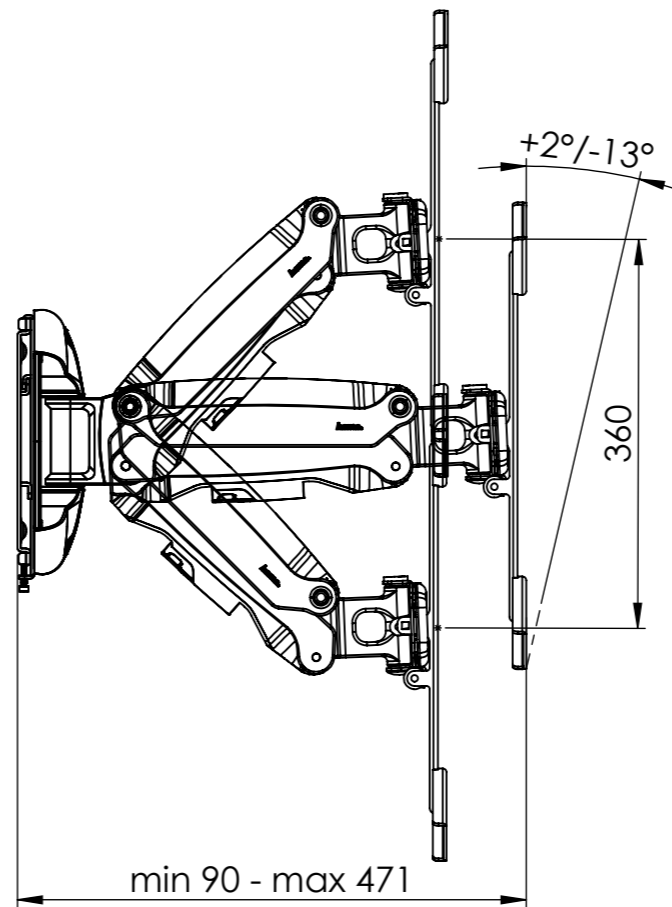

Schutzvermerk nach DIN 34 beachten!

VESA 200x200, 200x300
300x300
400x300, 400x400

VESA 300x200
400x200

Schwenkbereich /
swivel range 180°

Eigentumsrechte
 Die in dieser Zeichnung enthaltenen Informationen sind alleiniges Eigentum der Hama GmbH & Co. KG. Der Nachbau einzelner Teile oder im Ganzen sind ohne schriftliche Genehmigung der Hama GmbH & Co. KG verboten.

The information contained in this drawing is the sole property of Hama Company. Any reproduction in part or as a whole without the written permission of Hama Company is prohibited.

Alle Maße in mm / all dimensions in mm

Maßstab: 1:7	Erstellt durch:	Datum: 21.08.2013	Format: A3
 Hama GmbH & Co KG 86653 Monheim/Germany	Teil-Nr.: 108729	Oberflächenangaben nach	
	Benennung: TV-Wandhalterung / wall bracket	Allgemeintoleranz nach	
		Dateiname: 108729	
	Blatt 1 von 1		