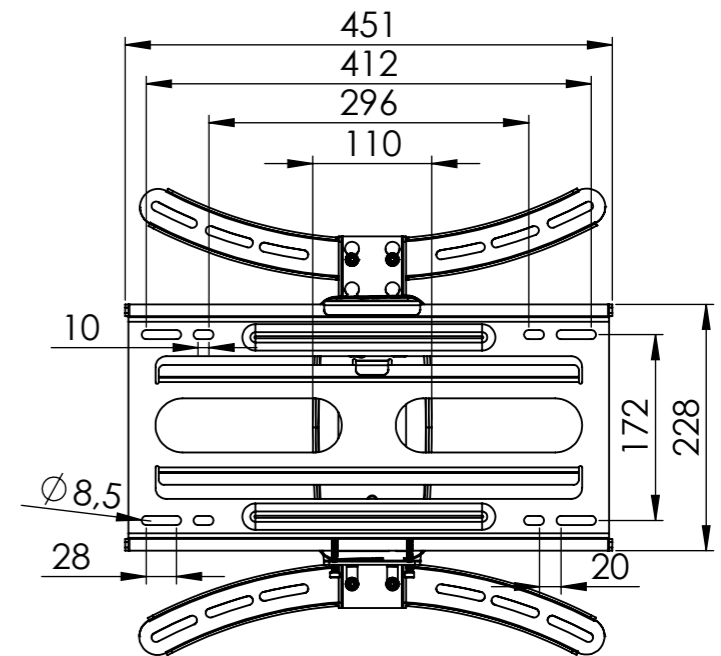

Schutzvermerk nach DIN 34 beachten!

VESA 200x200, 200x300
300x300
400x300, 400x400

VESA 300x200
400x200

Schwenkbereich /
swivel range 180°

Eigentumsrechte
 Die in dieser Zeichnung enthaltenen Informationen sind alleiniges Eigentum der Hama GmbH & Co. KG. Der Nachbau einzelner Teile oder im Ganzen sind ohne schriftliche Genehmigung der Hama GmbH & Co. KG verboten.

The information contained in this drawing is the sole property of Hama Company. Any reproduction in part or as a whole without the written permission of Hama Company is prohibited.

Alle Maße in mm / all dimensions in mm

Maßstab: 1:7	Erstellt durch:	Datum: 21.08.2013	Format: A3
 Hama GmbH & Co KG 86653 Monheim/Germany	Teil-Nr.: 108729	Oberflächenangaben nach	
	Benennung: TV-Wandhalterung / wall bracket	Allgemeintoleranz nach	
		Dateiname: 108729	
	Blatt 1 von 1		