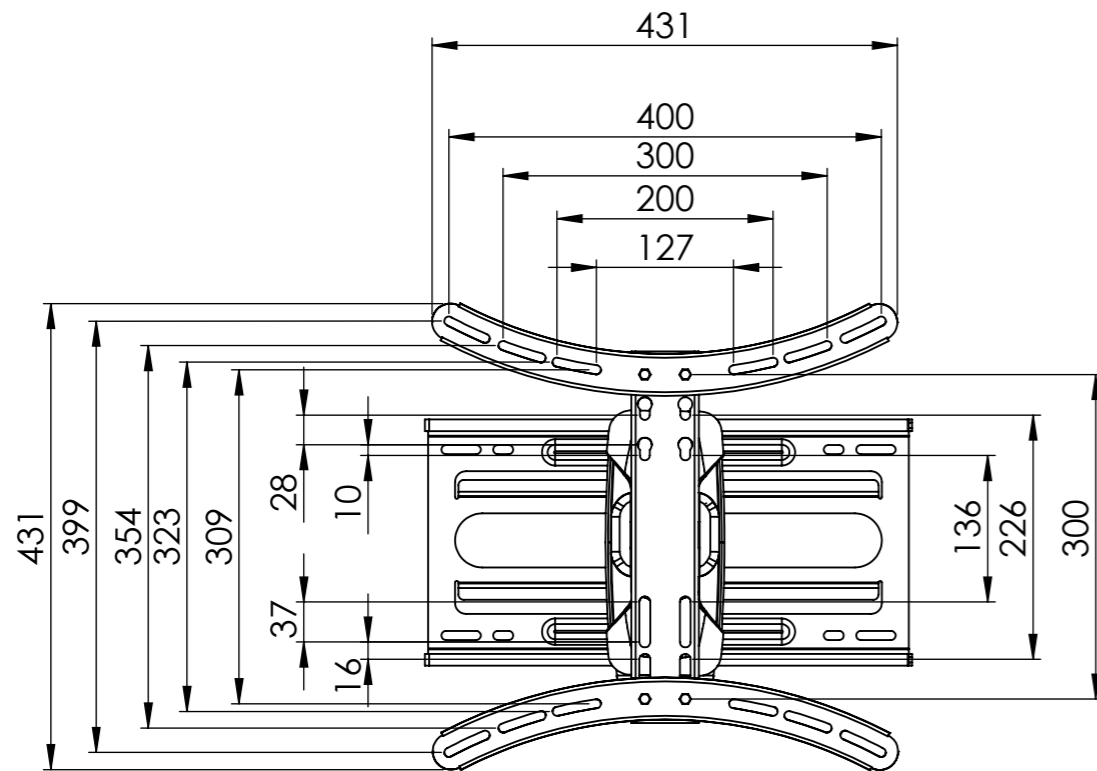

Schutzvermerk nach DIN 34 beachten!

VESA 200x200, 200x300
300x300
400x300, 400x400

VESA 300x200
400x200

Schwenkbereich /
swivel range 180°

Eigentumsrechte
 Die in dieser Zeichnung enthaltenen Informationen sind alleiniges Eigentum der Hama GmbH & Co. KG. Der Nachbau einzelner Teile oder im Ganzen sind ohne schriftliche Genehmigung der Hama GmbH & Co. KG verboten.

The information contained in this drawing is the sole property of Hama Company. Any reproduction in part or as a whole without the written permission of Hama Company is prohibited.

Alle Maße in mm / all dimensions in mm

Maßstab: 1:7	Erstellt durch:	Datum: 21.08.2013	Format: A3
 Hama GmbH & Co KG 86653 Monheim/Germany	Teil-Nr.: 108729	Oberflächenangaben nach	
	Benennung: TV-Wandhalterung / wall bracket	Allgemeintoleranz nach	
		Dateiname: 108729	
	Blatt 1 von 1		