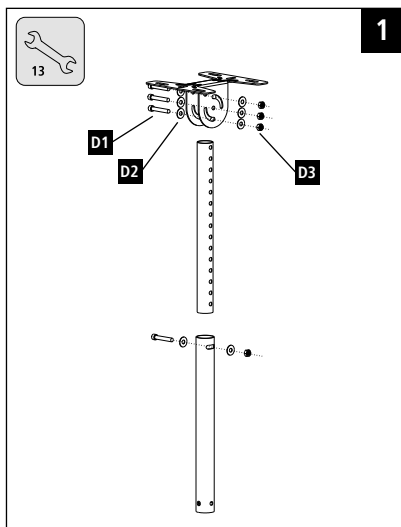

(D2) M8 (x8) *

* включено при 00108785

Благодарим Ви, че избрахте продукт Ната. Отделете време и прочетете инструкциите и информацията. Моля, запазете инструкциите на сигурно място за бъдещи справки. Ако продавате устройството, моля, предайте тези инструкции на новия собственик.

1. Обяснение на символите за предупреждение и забележки:

Внимание

Символът се използва, за да Ви подскаже допълнителна информация или важби бележки.

2. Съдържание на опаковката

- Телескопична тръба
- Инструкции за употреба

Внимание

Този продукт представлява по-дълга телескопична тръба, която напълно замества двете тръби на стойката за проектор (арт. № 00108785). Спазвайте предупрежденията и инструкциите за безопасност, както и инструкциите за монтаж в оригиналното упътване за употреба.

4. Монтаж

- За монтажа на стойката за проектор използвайте оригиналното упътване за употреба на стойката (арт. № 00108785).
- Заменете двете тръби от пакетното съдържание на стойката за проектор изцяло с настоящия продукт.
- Монтирайте настоящата телескопична тръба, както е показано на фиг. 1.
- След това следвайте стъпка по стъпка илюстрираното упътване за монтаж от оригиналното упътване за употреба на стойката за проектор. (фиг. 2a – 5)