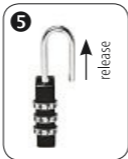

hama®

THE SMART SOLUTION

00
105373
105374
105375

Luggage Lock

Gepäckschloss

Setting the numerical combination

Einstellen der Zahlenkombination

Hama GmbH & Co KG
D-86652 Monheim
www.hama.com