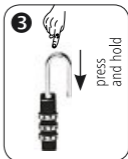

hama®

THE SMART SOLUTION

00
105373
105374
105375

Luggage Lock

Gepäckschloss

Setting the numerical combination

Einstellen der Zahlenkombination

Hama GmbH & Co KG
D-86652 Monheim
www.hama.com