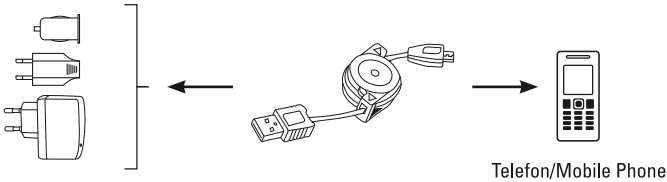

hama®

THE SMART SOLUTION

Ⓓ Bedienungsanleitung / ⒼⒷ Operating Instructions

1. Laden über PC / PC charge

2. Mit USB-Ladegerät laden / Charging with USB charger

1. Standard Modus: / 1. Standard mode:

2. Falls der Standard Modus nicht funktioniert, hat Ihr Ladegerät eine spezielle Beschaltung, bitte setzen Sie in diesem Fall den beigegefügt Adapter ein. / If the standard mode does not function, your charger has a special wiring; please use the enclosed adapter in this case.