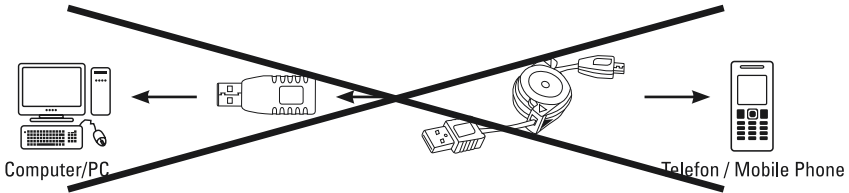

hama®

THE SMART SOLUTION

Ⓓ Bedienungsanleitung / ⒼⒷ Operating Instructions

1. Laden über PC / PC charge

2. Mit USB-Ladegerät laden / Charging with USB charger

1. Standard Modus: / 1. Standard mode:

2. Falls der Standard Modus nicht funktioniert, hat Ihr Ladegerät eine spezielle Beschaltung, bitte setzen Sie in diesem Fall den beigegefügt Adapter ein. / If the standard mode does not function, your charger has a special wiring; please use the enclosed adapter in this case.