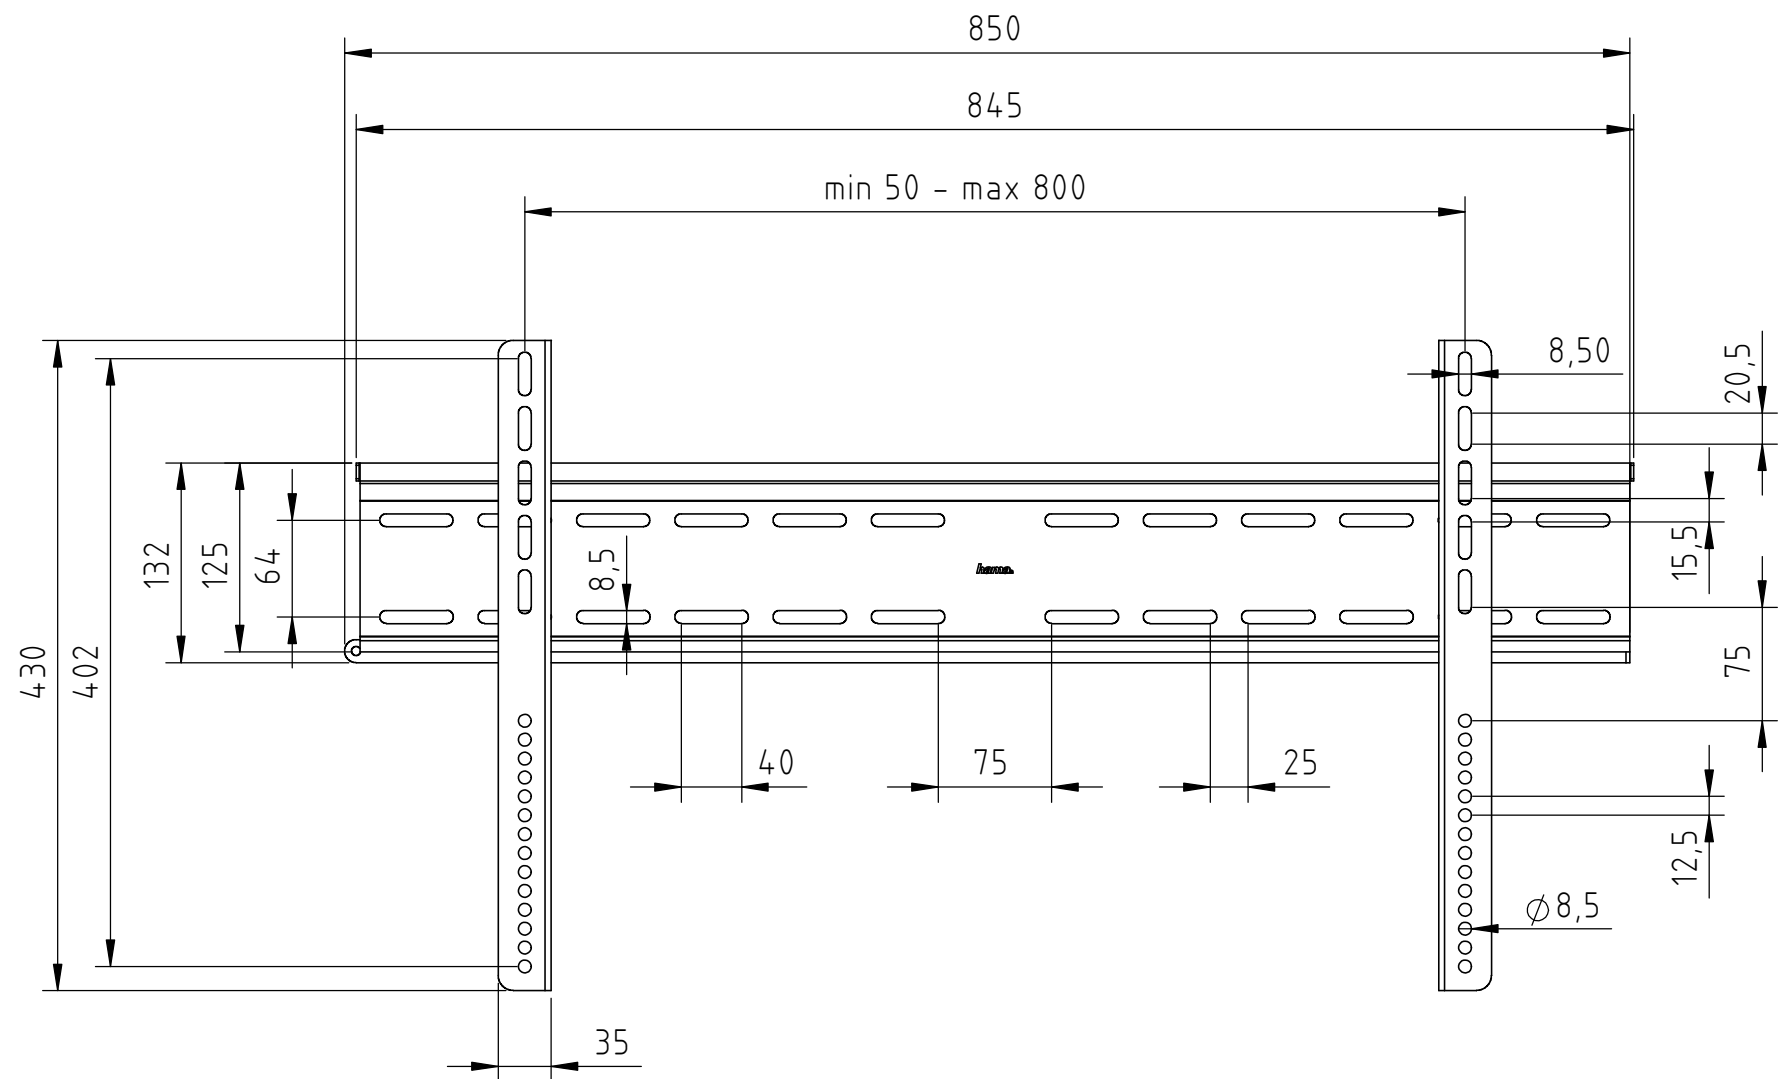

Schutzvermerk nach DIN 34 beachten!

Eigentumsrechte
Die in dieser Zeichnung enthaltenen Informationen sind alleiniges Eigentum der Hama GmbH & Co. KG. Der Nachbau einzelner Teile oder im Ganzen sind ohne schriftliche Genehmigung der Hama GmbH & Co. KG verboten.

The information contained in this drawing is the sole property of Hama Company. Any reproduction in part or as a whole without the written permission of Hama Company is prohibited.

Alle Maße in mm / all dimensions in mm

Maßstab: 1:5	Erstellt durch:	Datum: 13.11.2012		Format: A3
  Hama GmbH & Co KG 86653 Monheim/Germany		Teil-Nr.: 96030	Oberflächenangaben nach ISO 1302	
		Benennung: TV-Wandhalterung / wall bracket	Allgemeintoleranz nach DIN 2768-m	
		Dateiname: 96030		
		Blatt 1 von 1