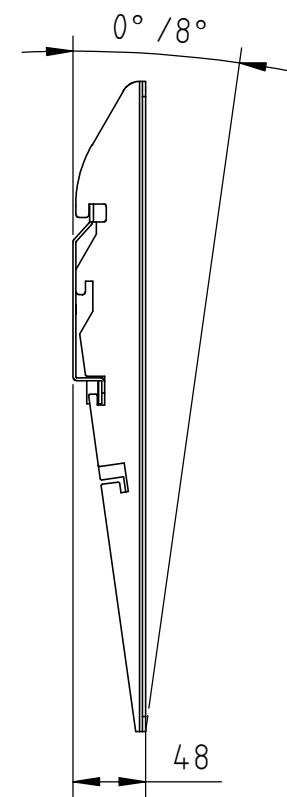

Schutzvermerk nach DIN 34 beachten!

Eigentumsrechte
Die in dieser Zeichnung enthaltenen Informationen sind alleiniges Eigentum der Hama GmbH & Co. KG. Der Nachbau einzelner Teile oder im Ganzen sind ohne schriftliche Genehmigung der Hama GmbH & Co. KG verboten.

The information contained in this drawing is the sole property of Hama Company. Any reproduction in part or as a whole without the written permission of Hama Company is prohibited.

Alle Maße in mm / all dimensions in mm

Maßstab: 1:5	Erstellt durch:	Datum: 13.11.2012		Format: A3
  Hama GmbH & Co KG 86653 Monheim/Germany		Teil-Nr.: 96030	Oberflächenangaben nach ISO 1302	
		Benennung: TV-Wandhalterung / wall bracket	Allgemeintoleranz nach DIN 2768-m	
		Dateiname: 96030		
		Blatt 1 von 1