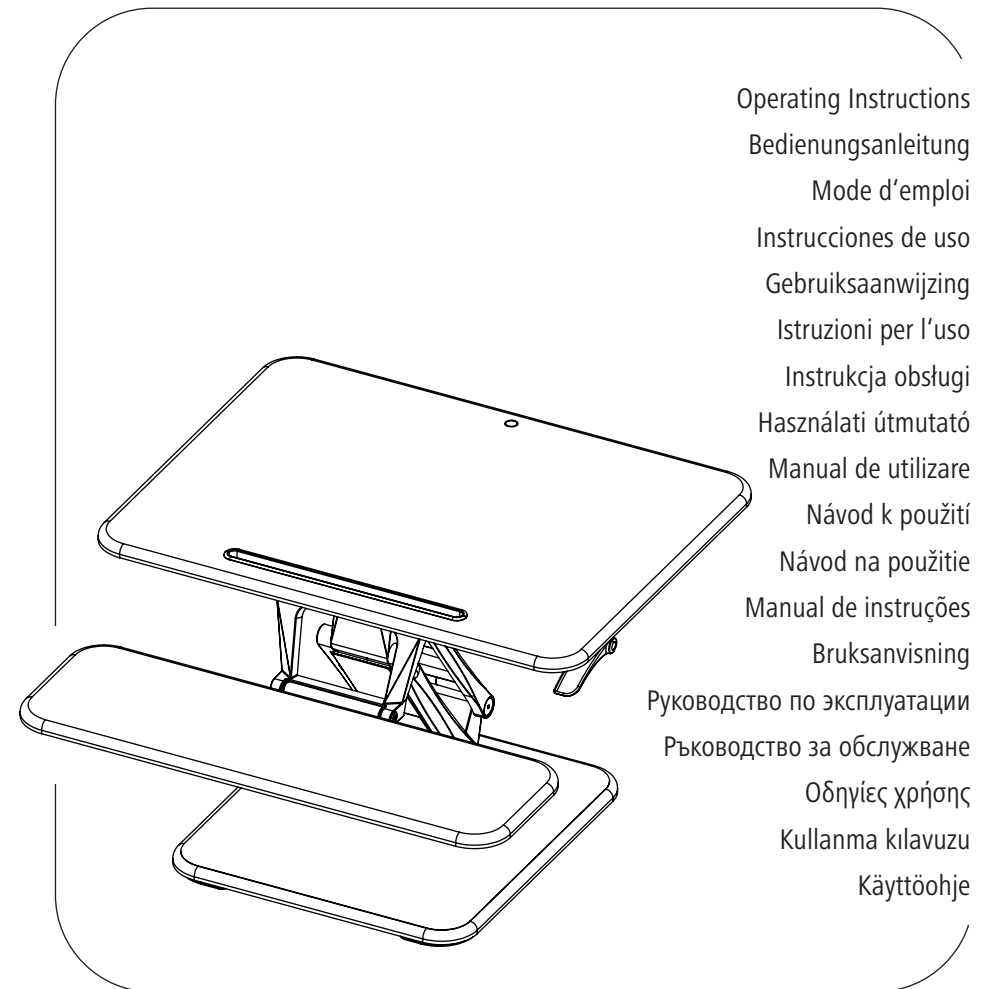

hama

00
095822
095823

Sit-Stand Desk

Aufsatz für Sitz-Steh-Arbeitsplatz

hama

Hama GmbH & Co KG
86652 Monheim / Germany

Service & Support

🌐 www.hama.com

☎ +49 9091 502-0

D **GB**

All listed brands are trademarks of the corresponding companies. Errors and omissions excepted, and subject to technical changes. Our general terms of delivery and payment are applied.

00095822_23/09.21

Operating Instructions

Bedienungsanleitung

Mode d'emploi

Instrucciones de uso

Gebruiksaanwijzing

Istruzioni per l'uso

Instrukcja obsługi

Használati útmutató

Manual de utilizare

Návod k použití

Návod na použitie

Manual de instruções

Bruksanvisning

Руководство по эксплуатации

Ръководство за обслужване

Οδηγίες χρήσης

Kullanma kılavuzu

Käyttöohje

GB

D

F

E

NL

I

PL

H

RO

CZ

SK

P

S

RUS

BG

GR

TR

FIN