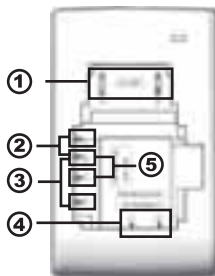

### Installationsübersicht

Compatibility Illustration

*Fits:*

**SAMSUNG**  
SB-LS80  
SB-LSM80  
SB-LSM160

**CANON**  
NB-4L

**OLYMPUS**  
Li-40B

**MINOLTA**  
NP-900  
**NIKON**  
EN-EL8  
**OLYMPUS**  
Li-30B  
**SANYO**  
DB-L20