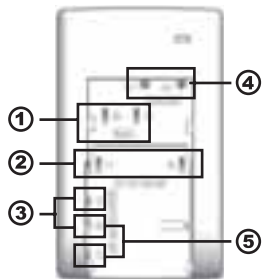

hama®

P H O T O / V I D E O

00081286

Installationsübersicht

Compatibility Illustration

Fits:

OLYMPUS
BLM-1

CANON
BP-911 / 914 / 915 /
924 / 927 / 930 /
941 / 945

SAMSUNG
SB-L110 / L220 /
L160 / L320 /
L480

FUJIFILM
NP-30

SHARP
BT-L241U /
L441U

CASIO
NP-40

Beim Einlegen der Akkus
auf richtige Polung achten!
Match the + & - symbols